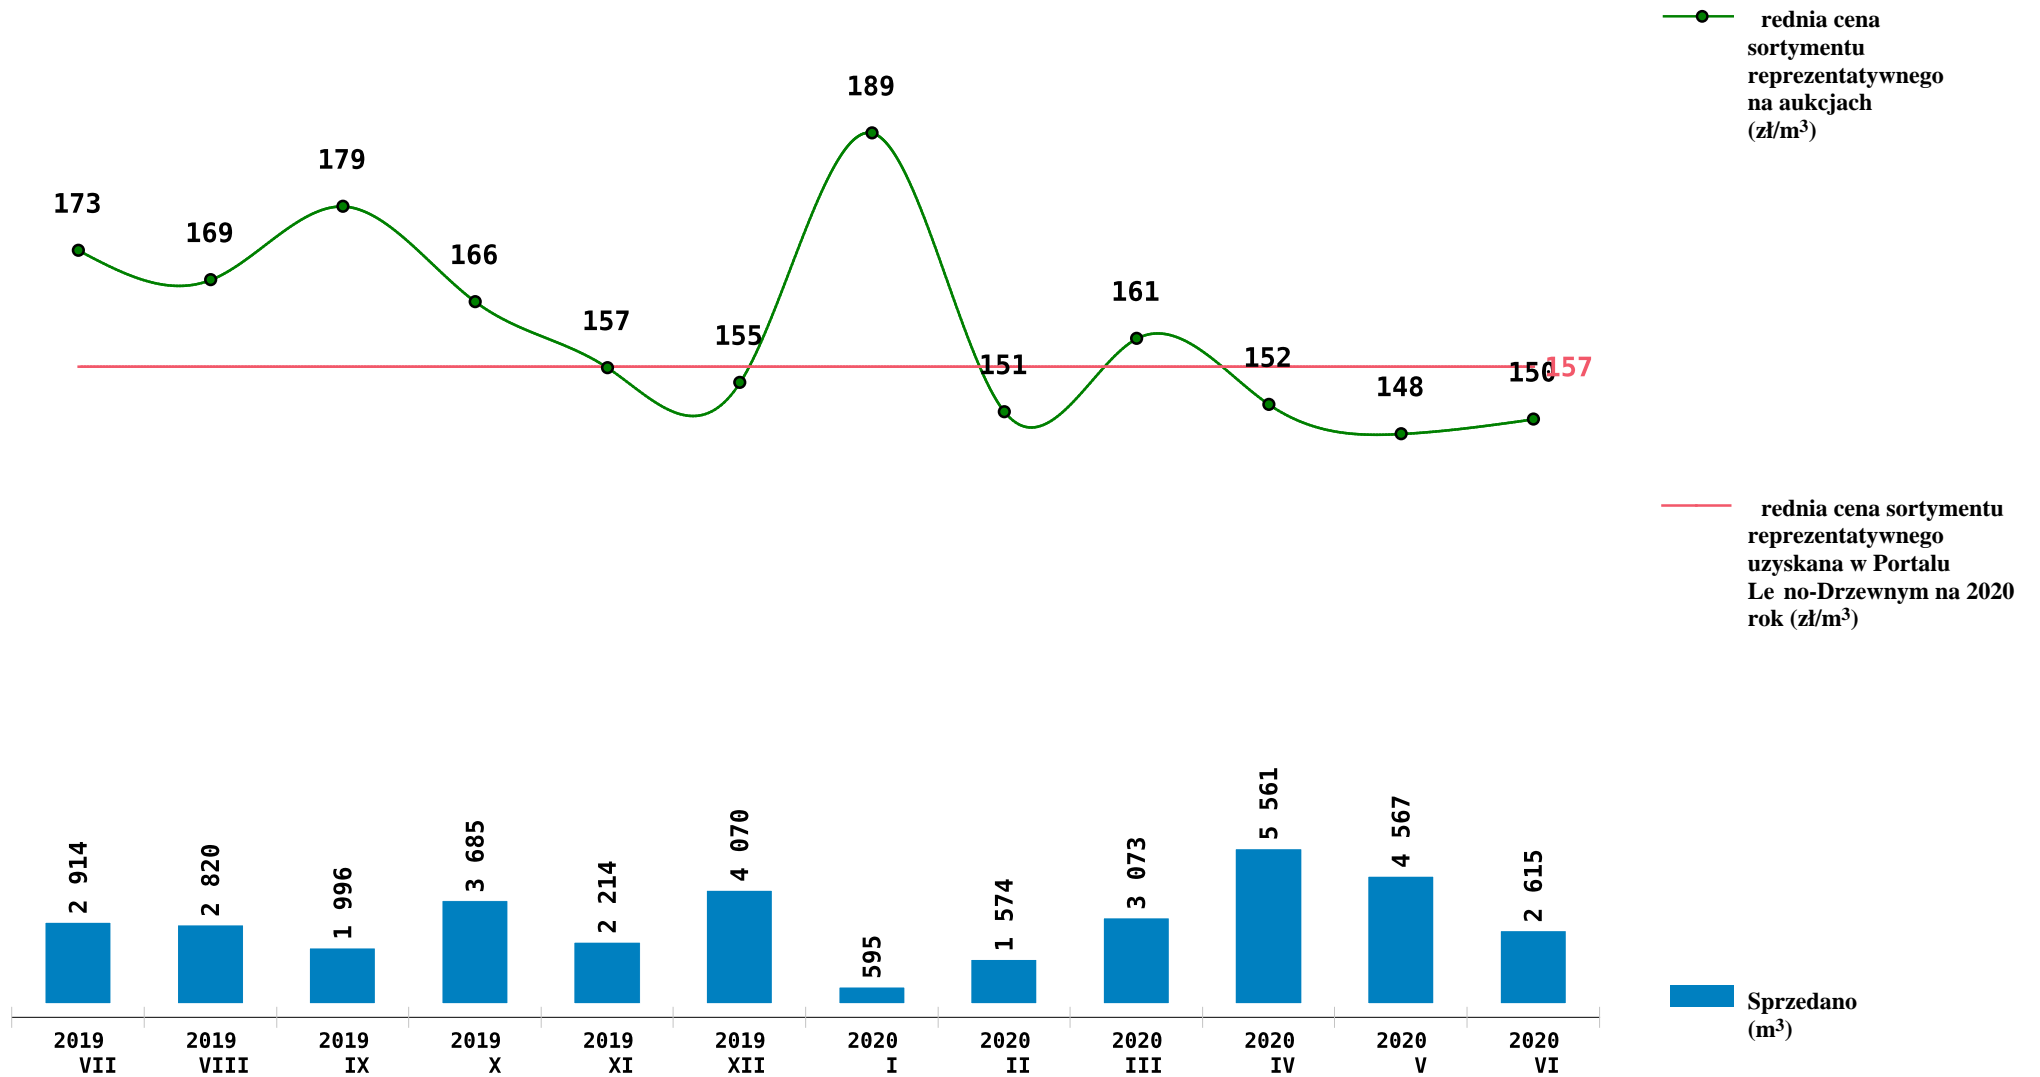

Sprzedaż grupy S_S2A DB - d b na aukcjach e-drewno w PGL LP

Udost pniao: 2020-07-13 14:06:20