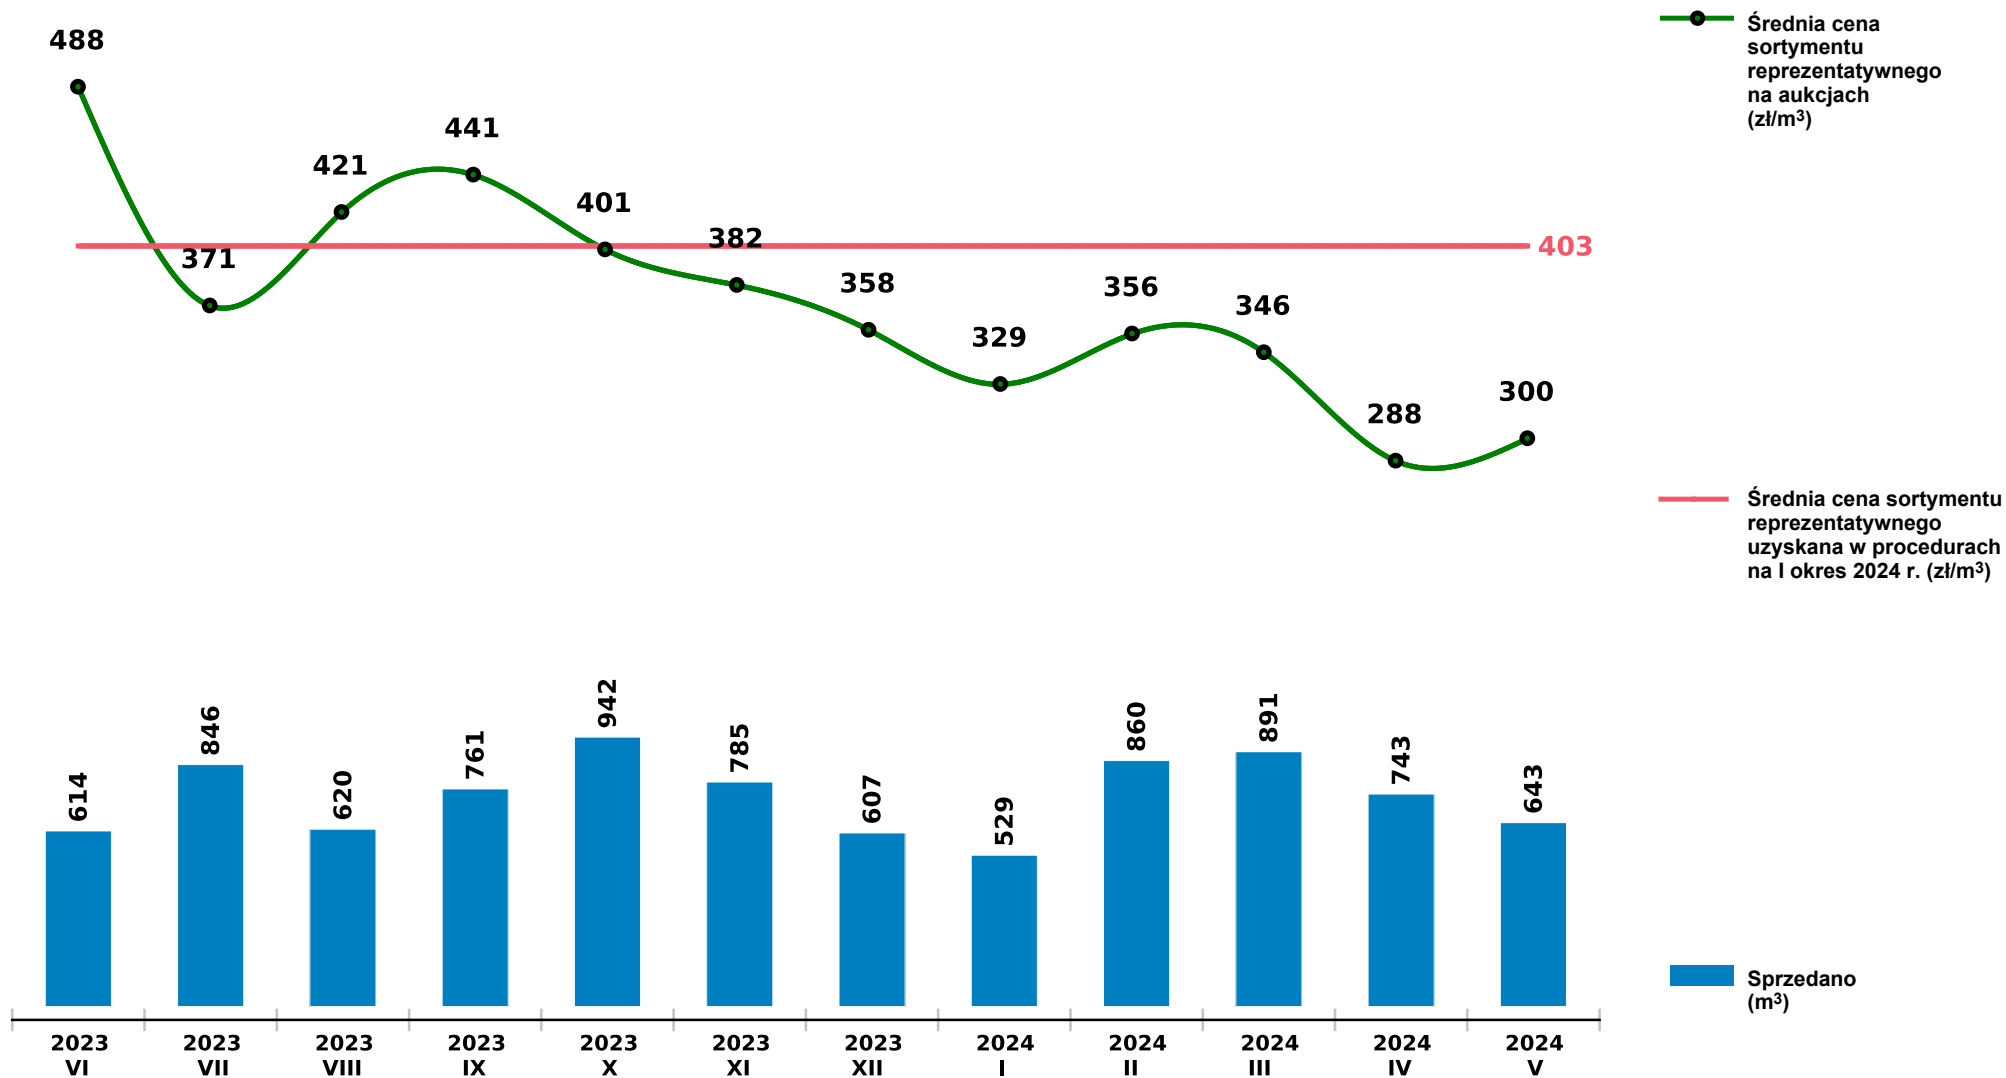

Sprzedaż grupy W_STANDARD BRZ - brzoza na aukcjach e-drewno w PGL LP

Udostępniono: 2024-06-10 08:23:38