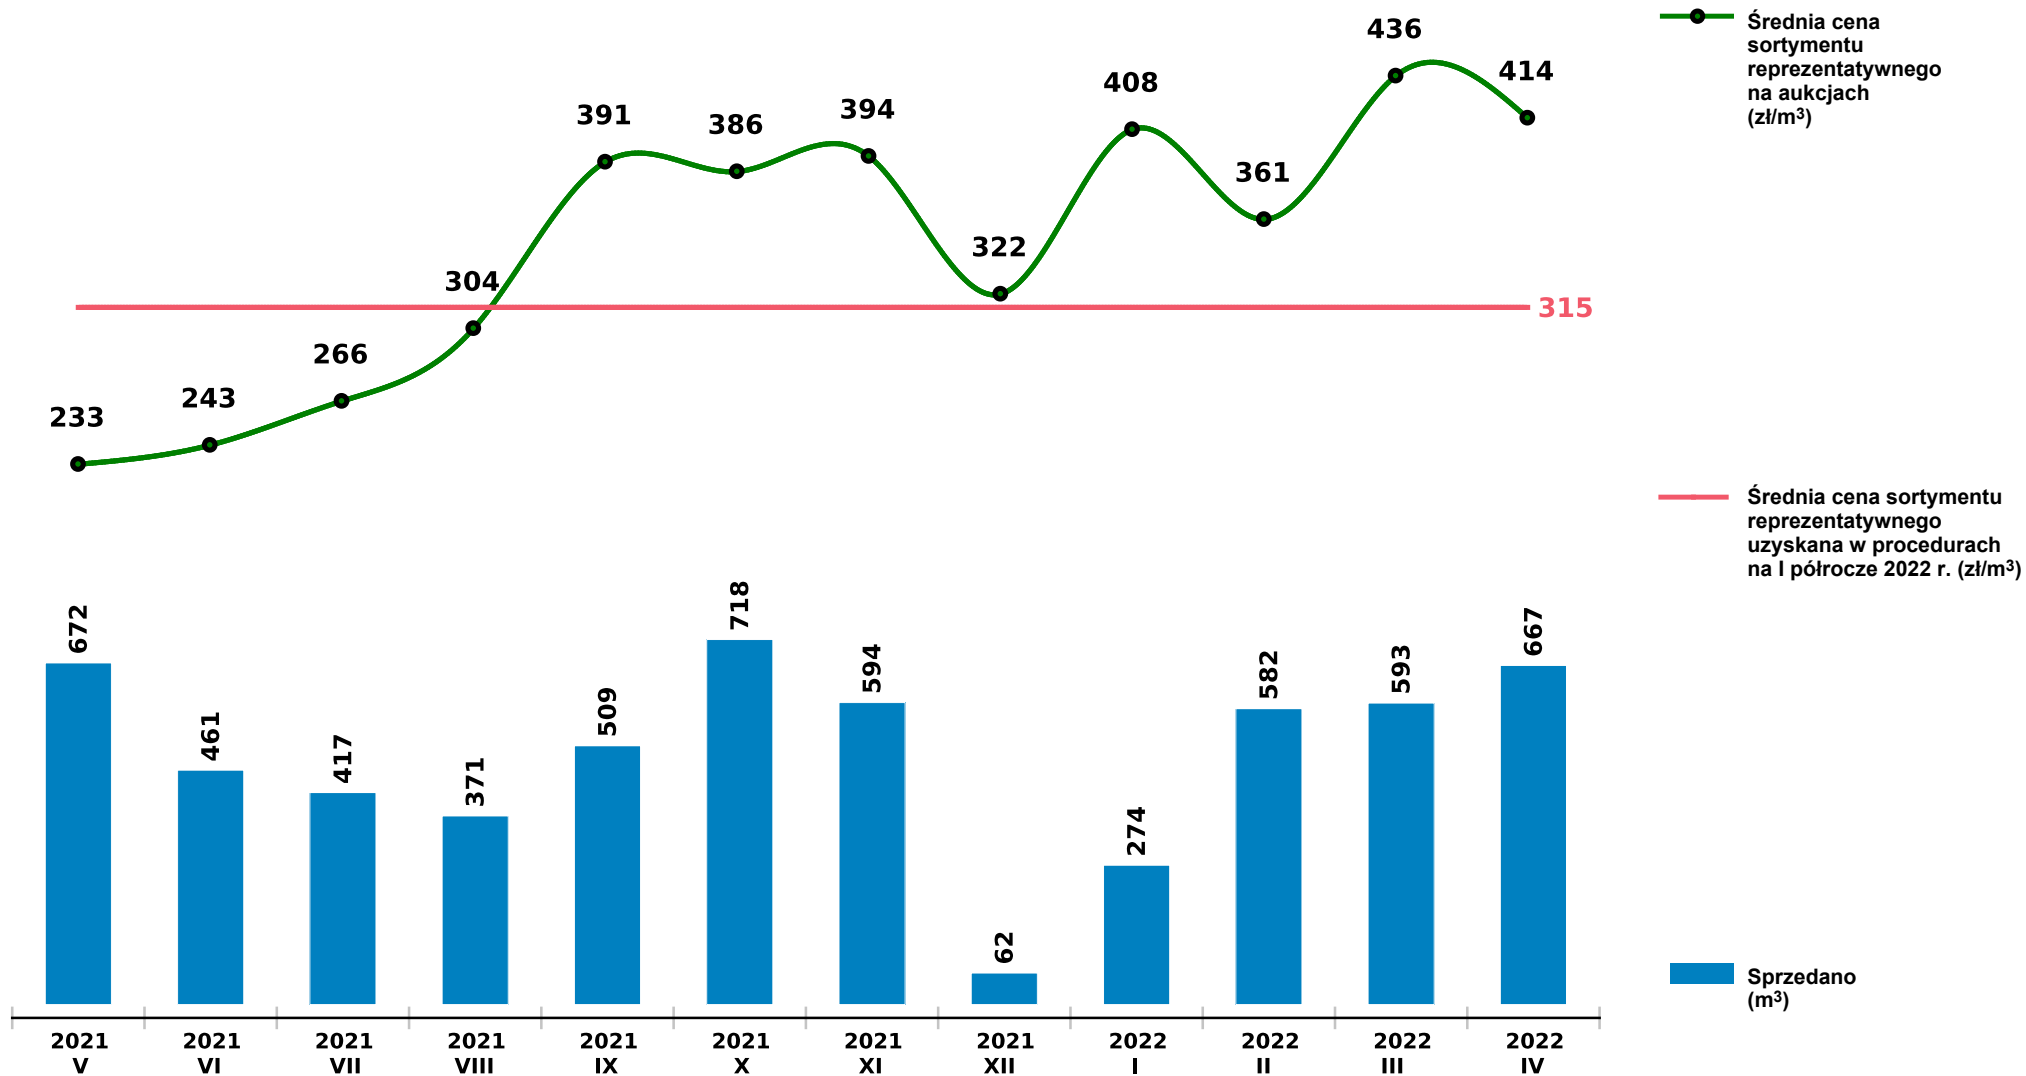

Sprzedaż grupy W_STANDARD BRZ - brzoza na aukcjach e-drewno w PGL LP

Udostępniono: 2022-05-10 06:18:25