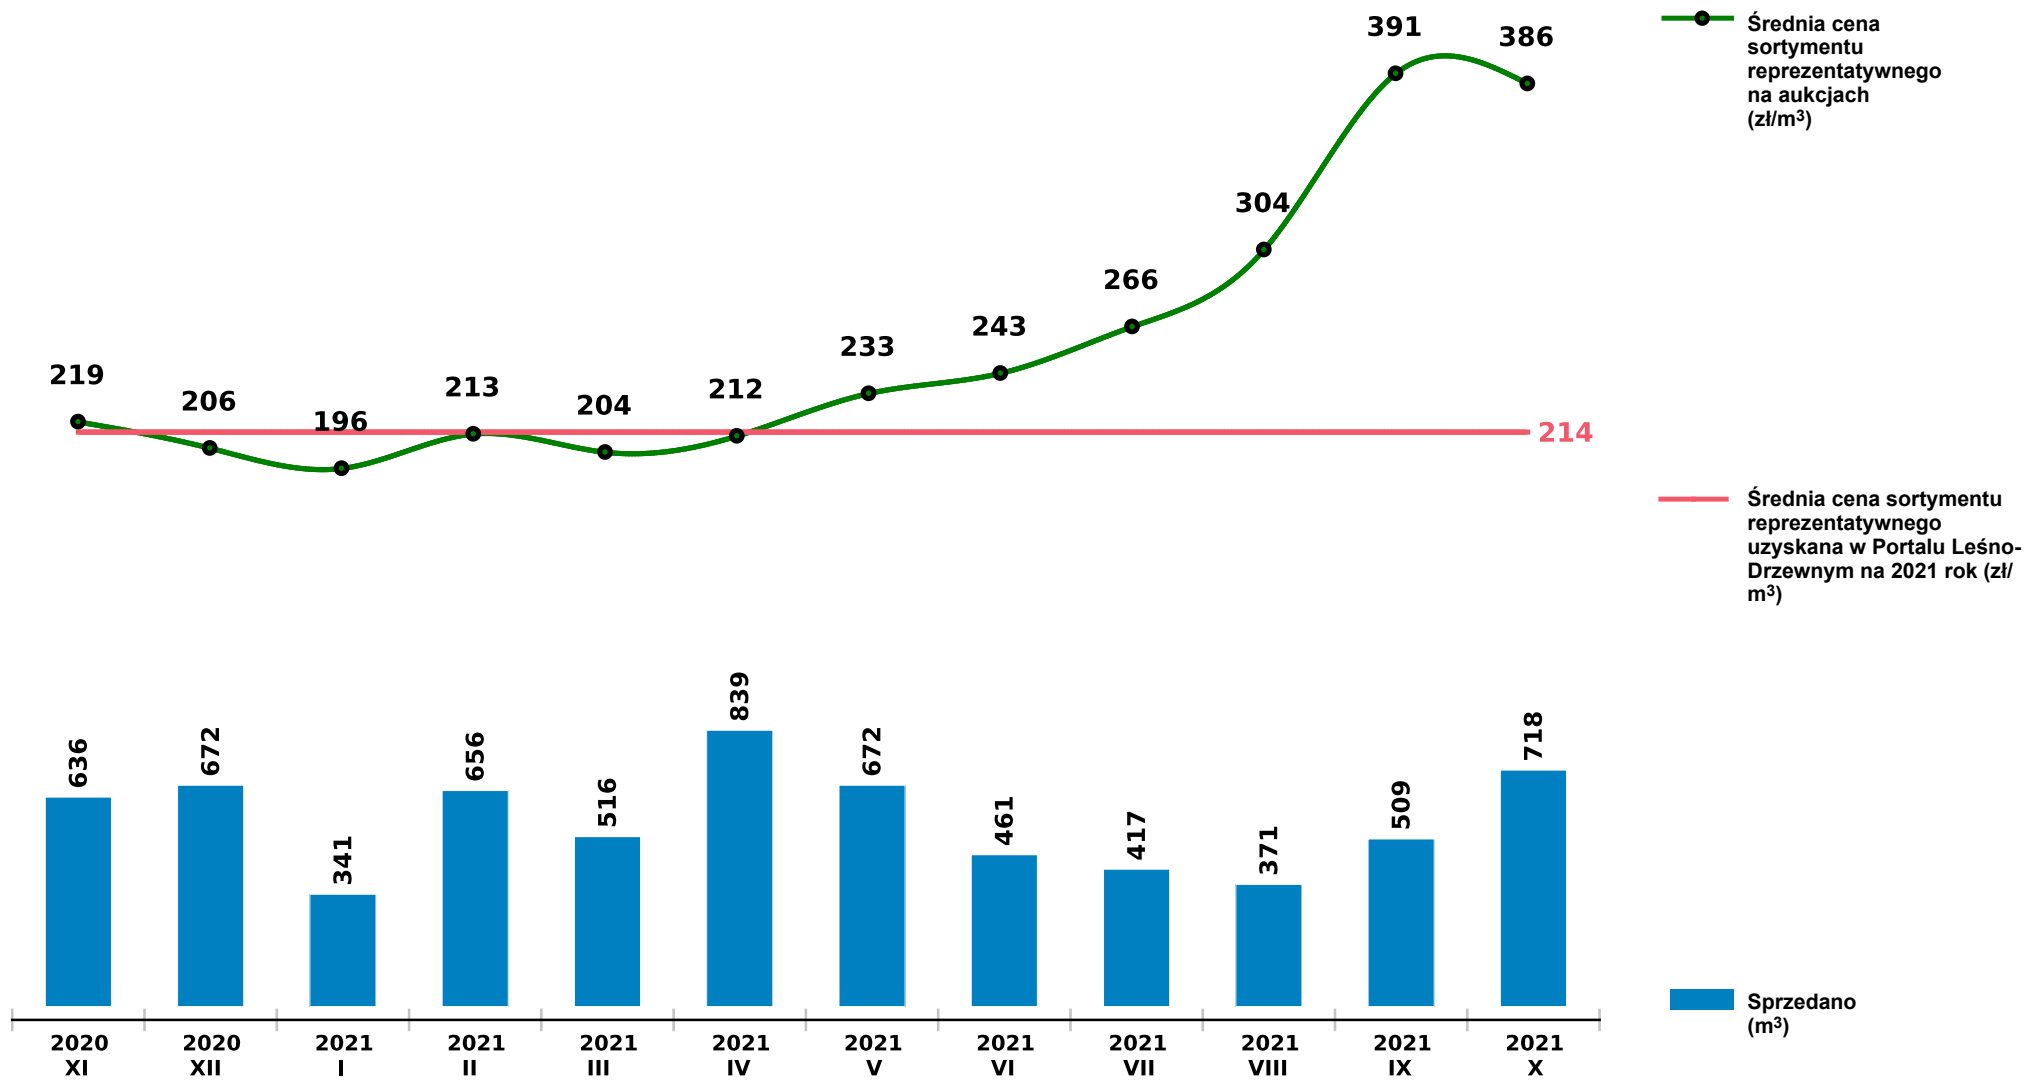

Sprzedaż grupy W_STANDARD BRZ - brzoza na aukcjach e-drewno w PGL LP

Udostępniono: 2021-11-10 08:28:32