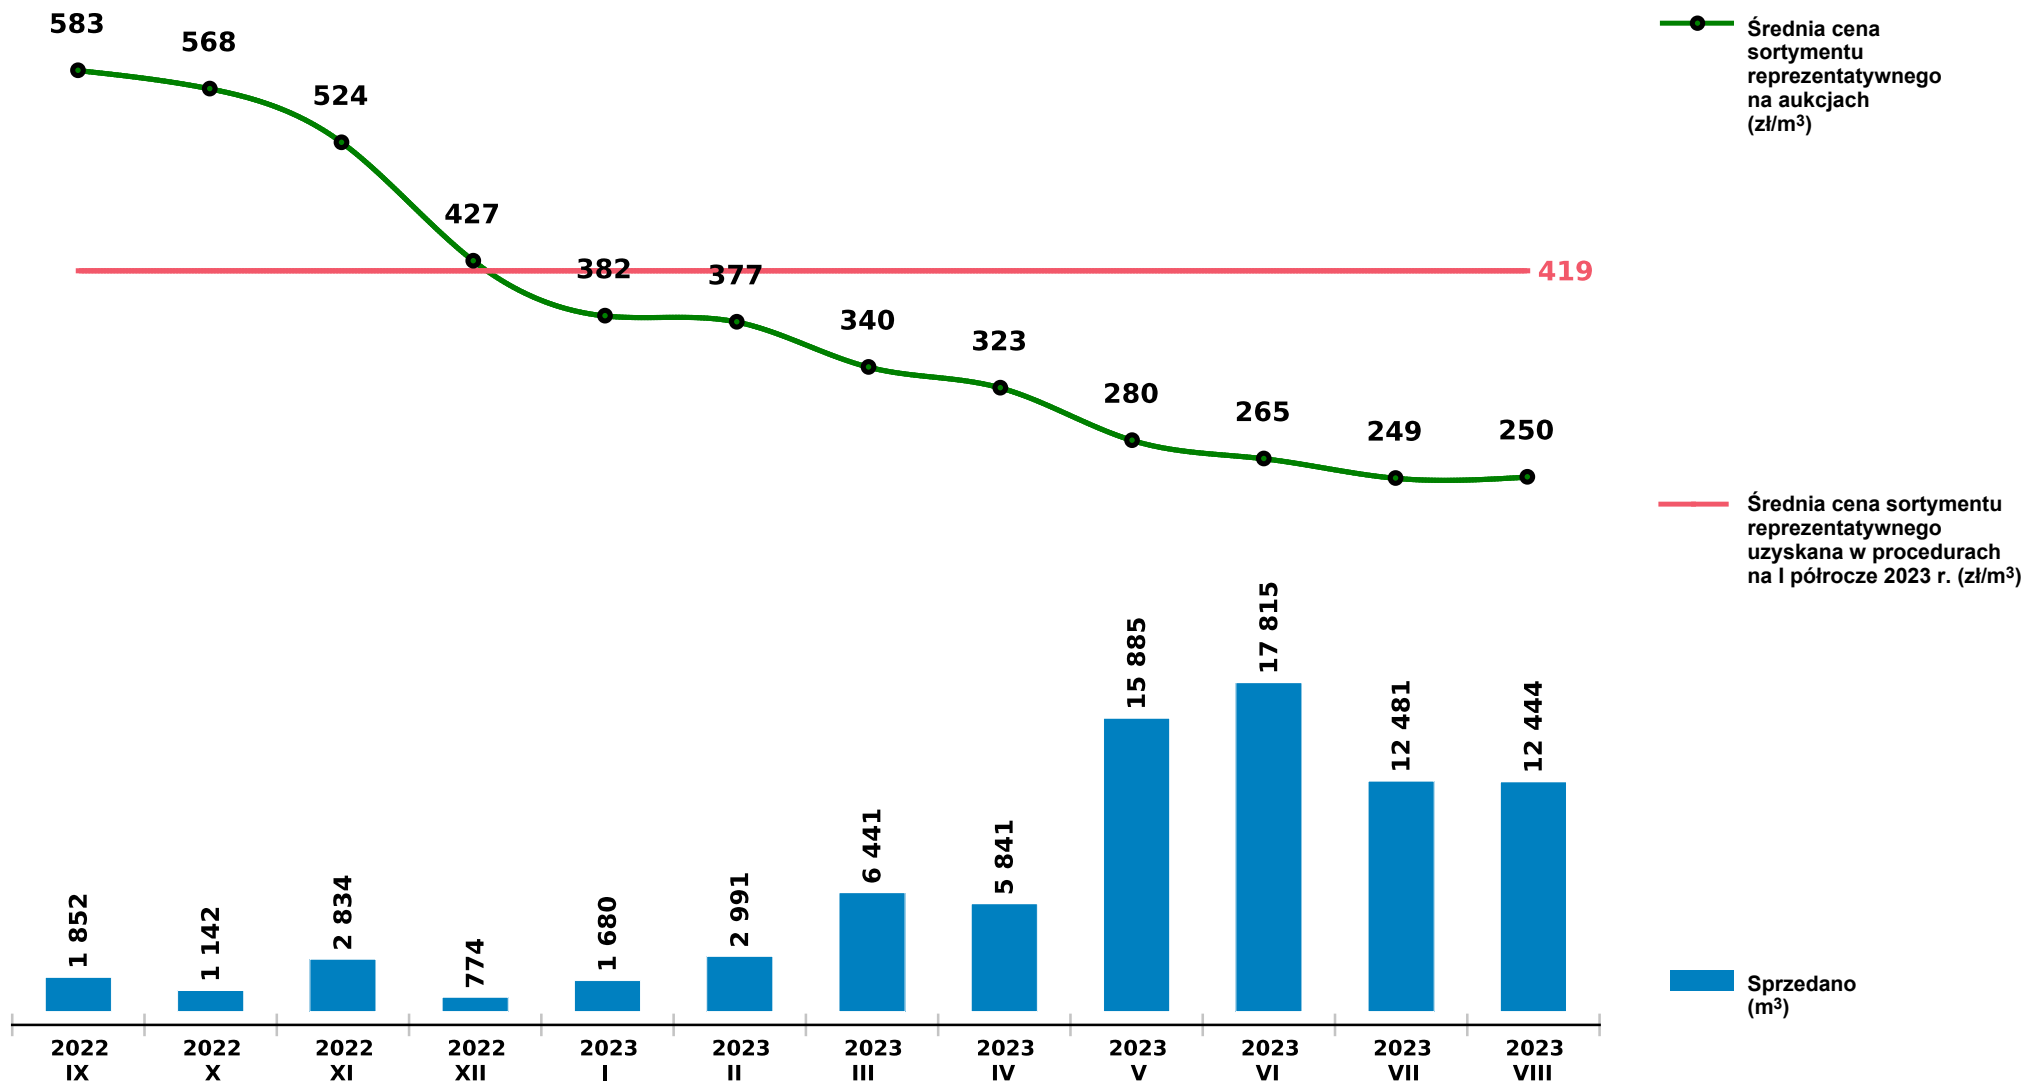

Sprzedż grupy S_S2A BRZ - brzoza na aukcjach e-drewno w PGL LP

Udostępniono: 2023-09-11 11:28:42