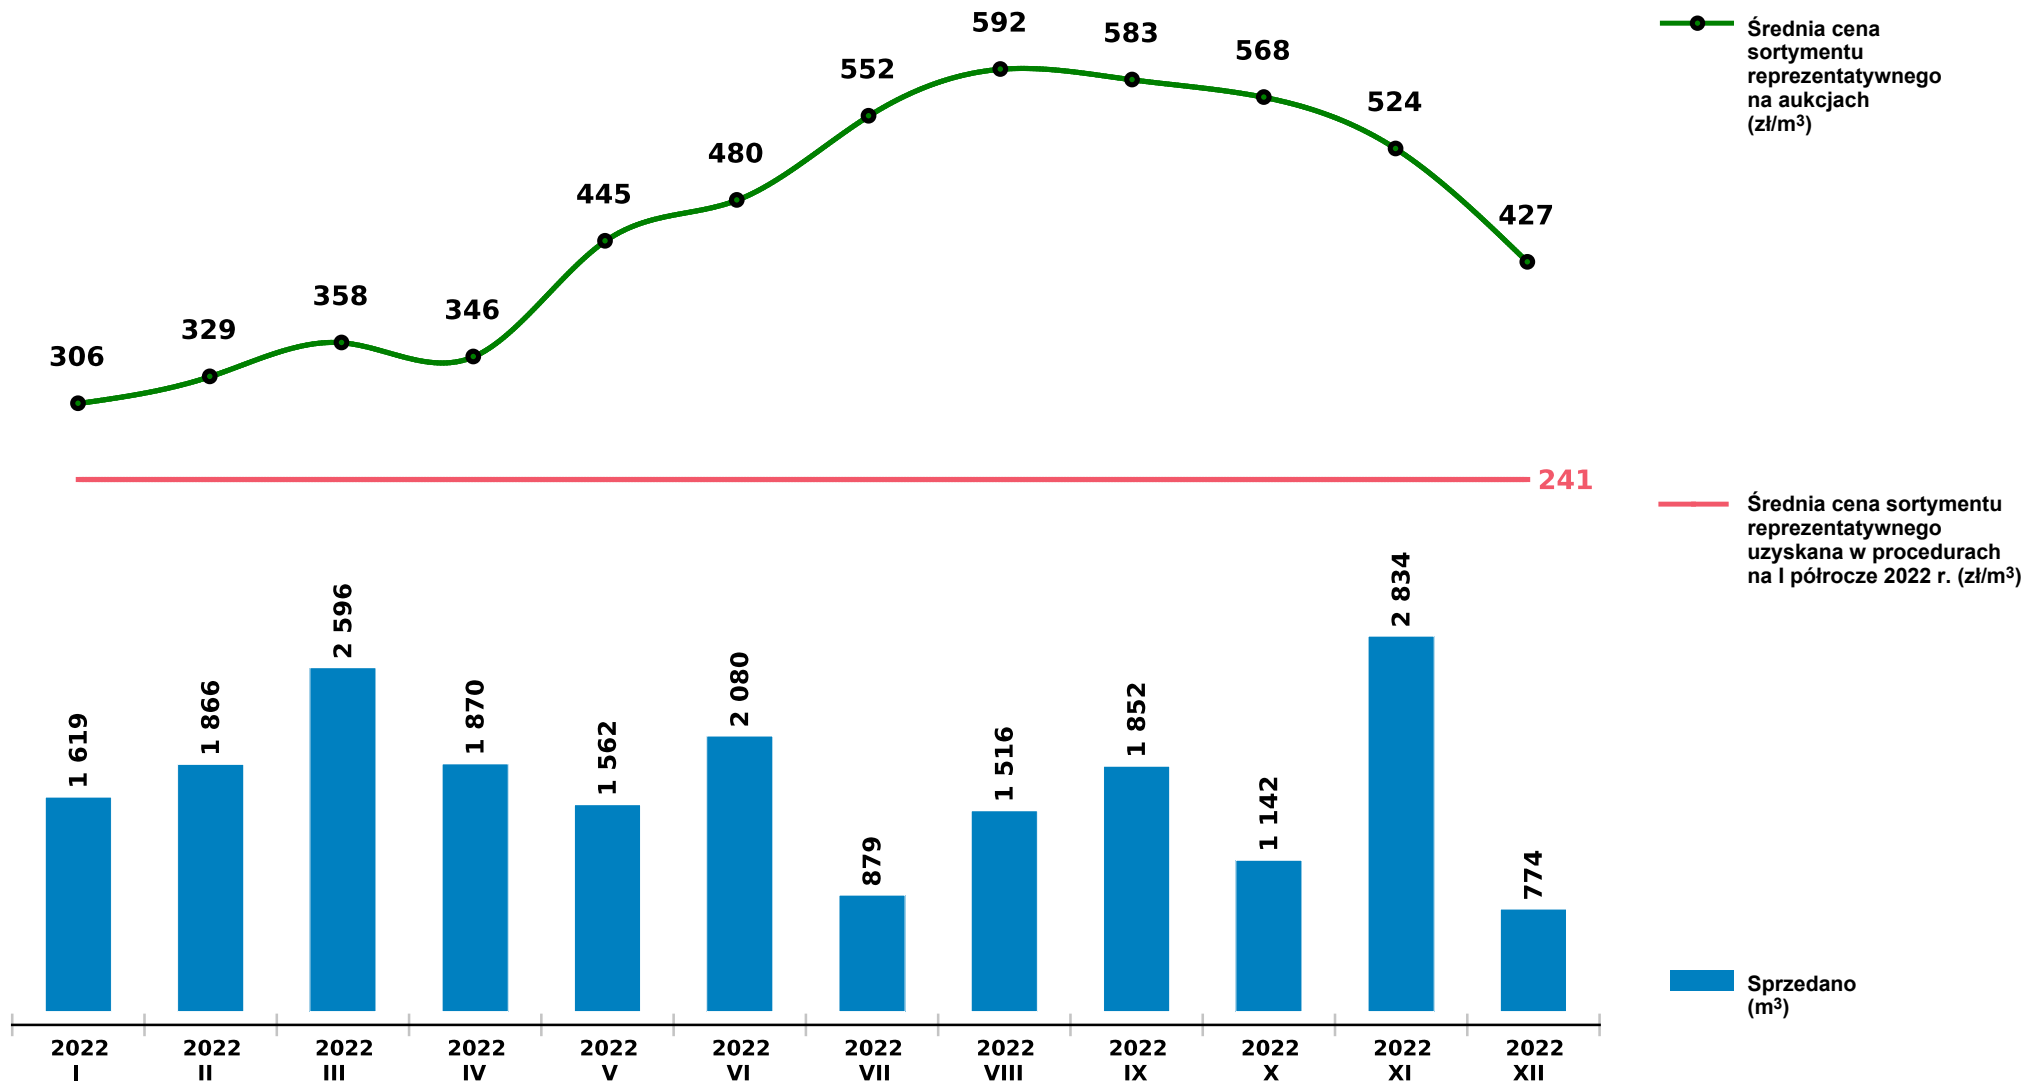

Sprzedaż grupy S_S2A BRZ - brzoza na aukcjach e-drewno w PGL LP

Udostępniono: 2023-01-10 06:47:28