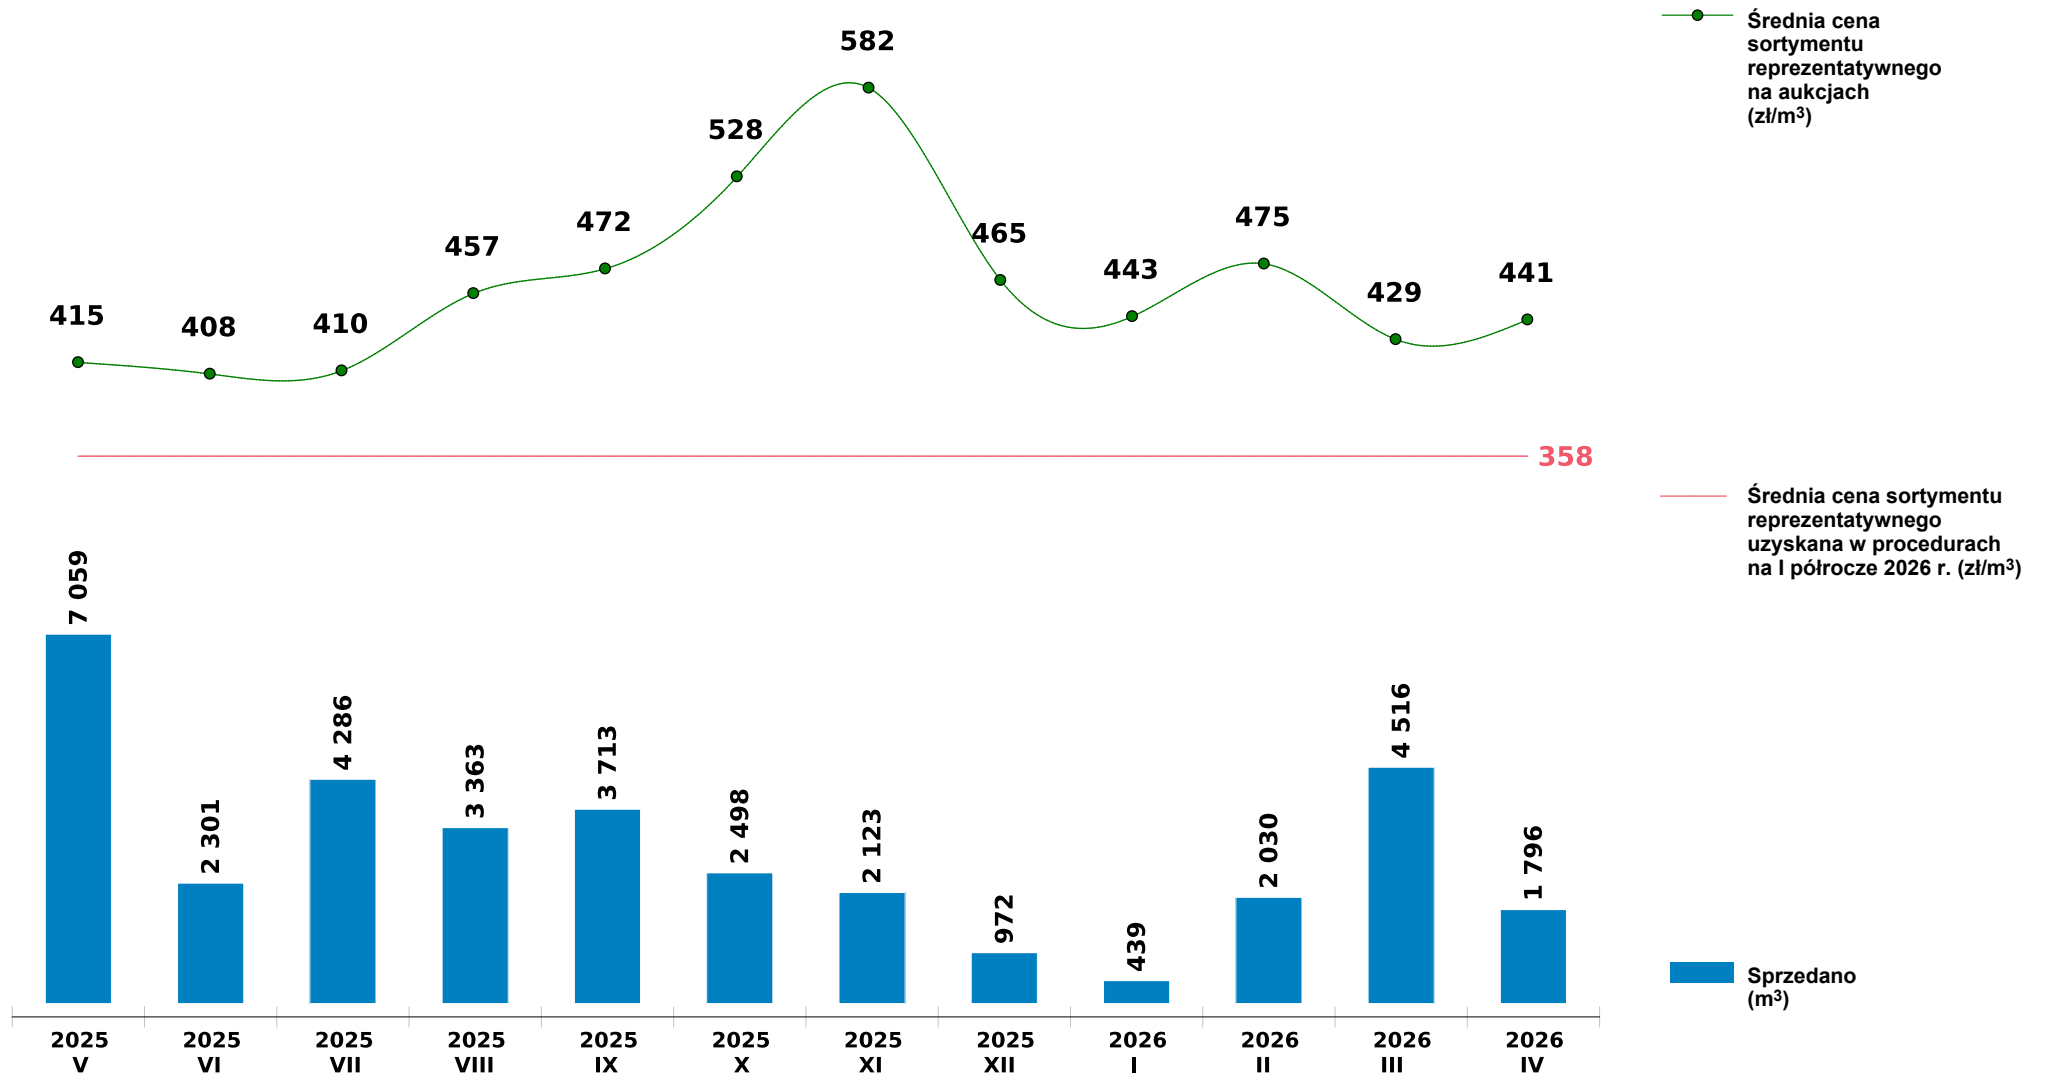

Sprzedaż grupy W_STANDARD SW - świerk na aukcjach e-drewno w PGL LP

Udostępniono: 2026-05-12 08:02:09