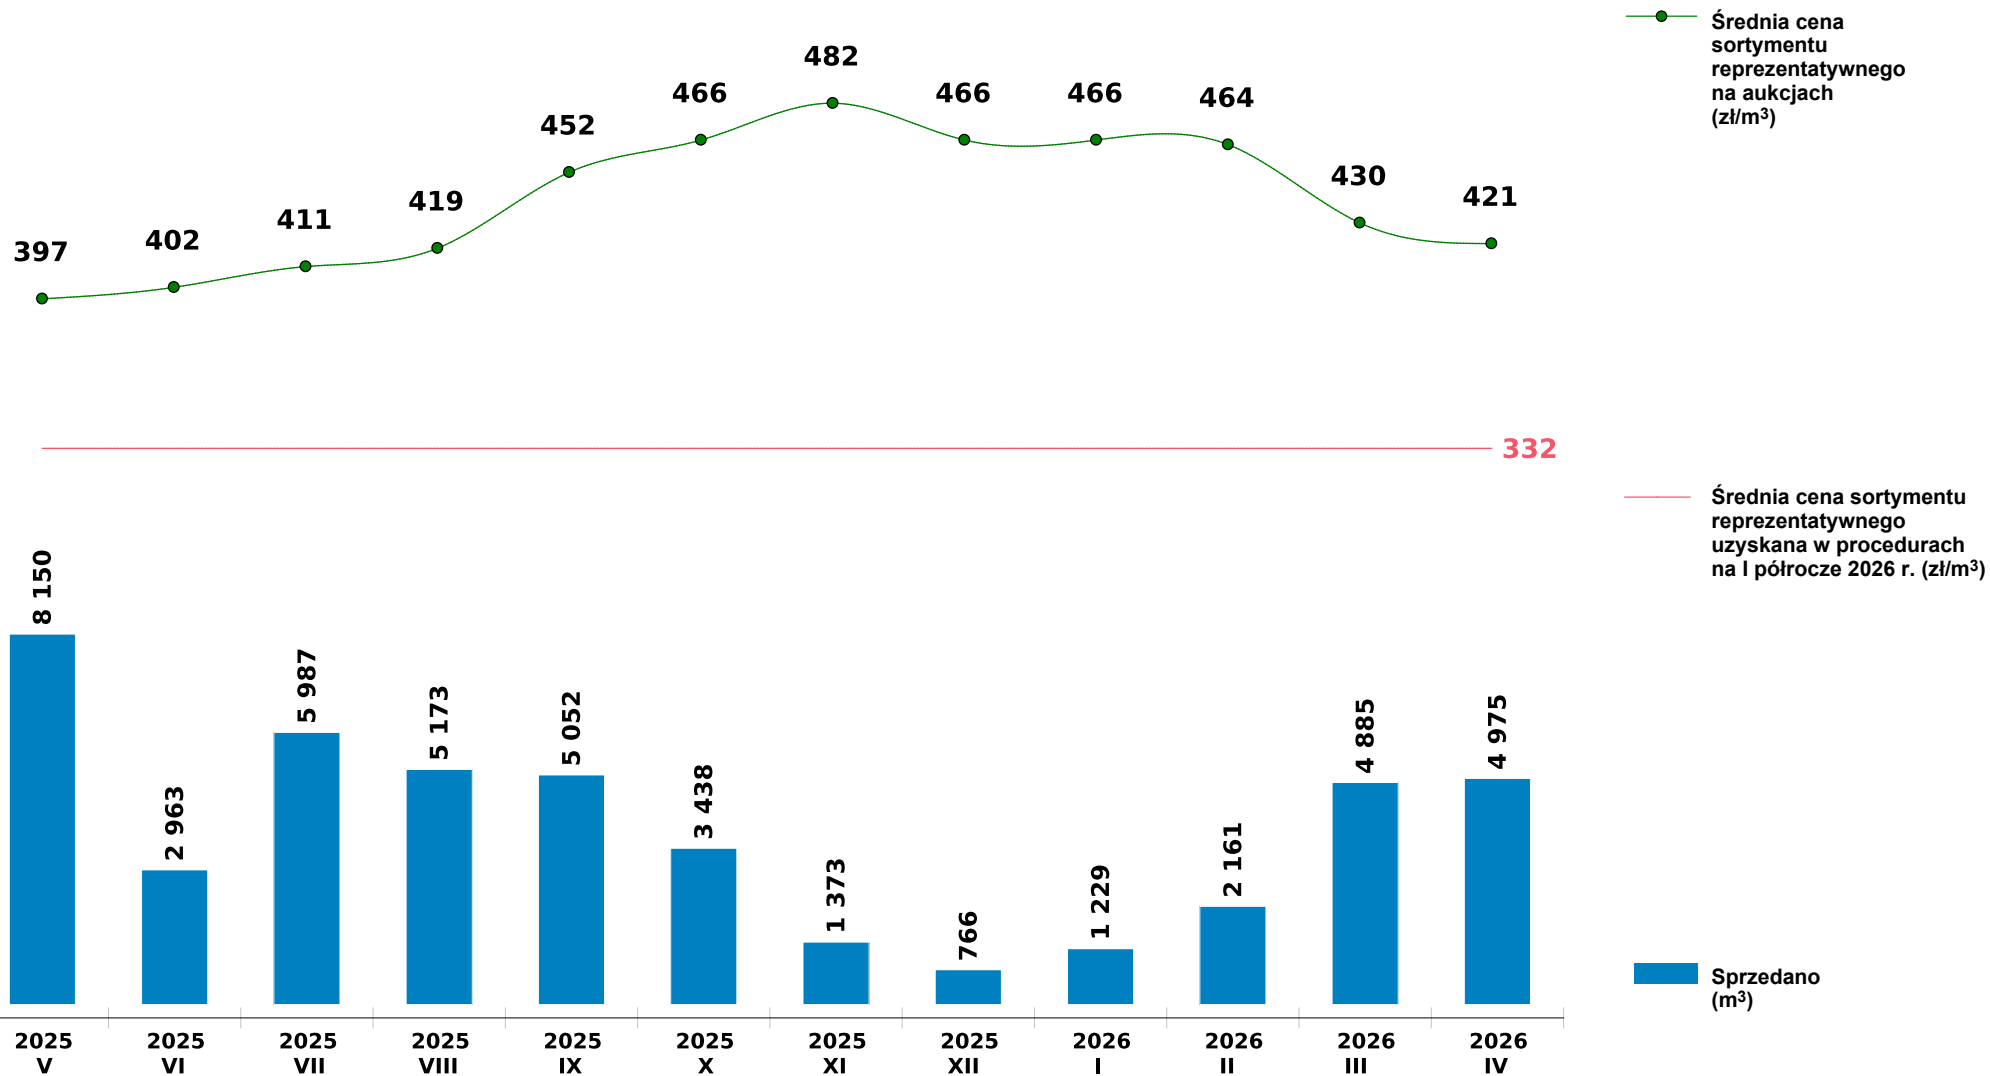

Sprzedaż grupy WK_STANDARD SW - świerk na aukcjach e-drewno w PGL LP

Udostępniono: 2026-05-12 08:02:09