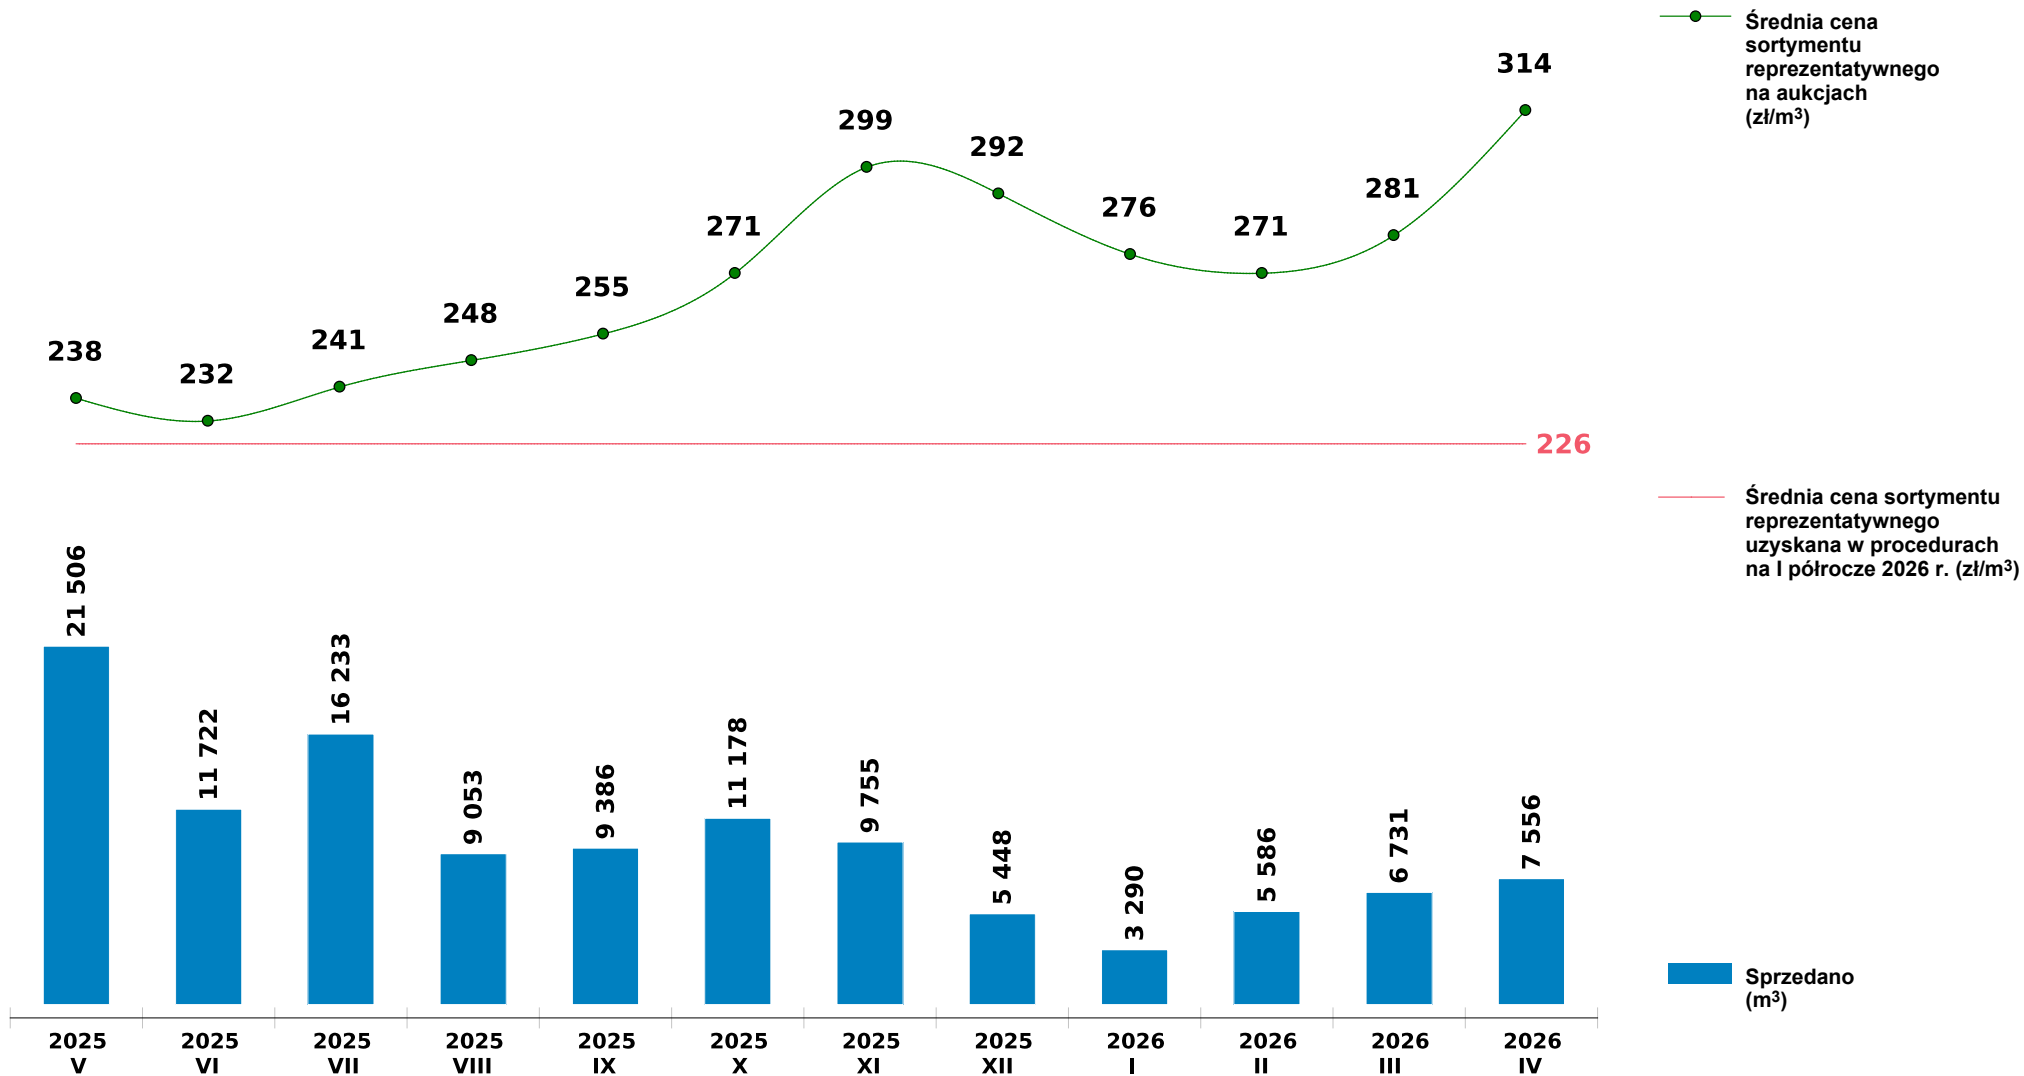

# Sprzedaż grupy S\_S2A, S\_S2A\_D, S\_S2A\_K SW - świerk na aukcjach e-drewno w PGL LP

Udostępniono: 2026-05-12 08:02:09