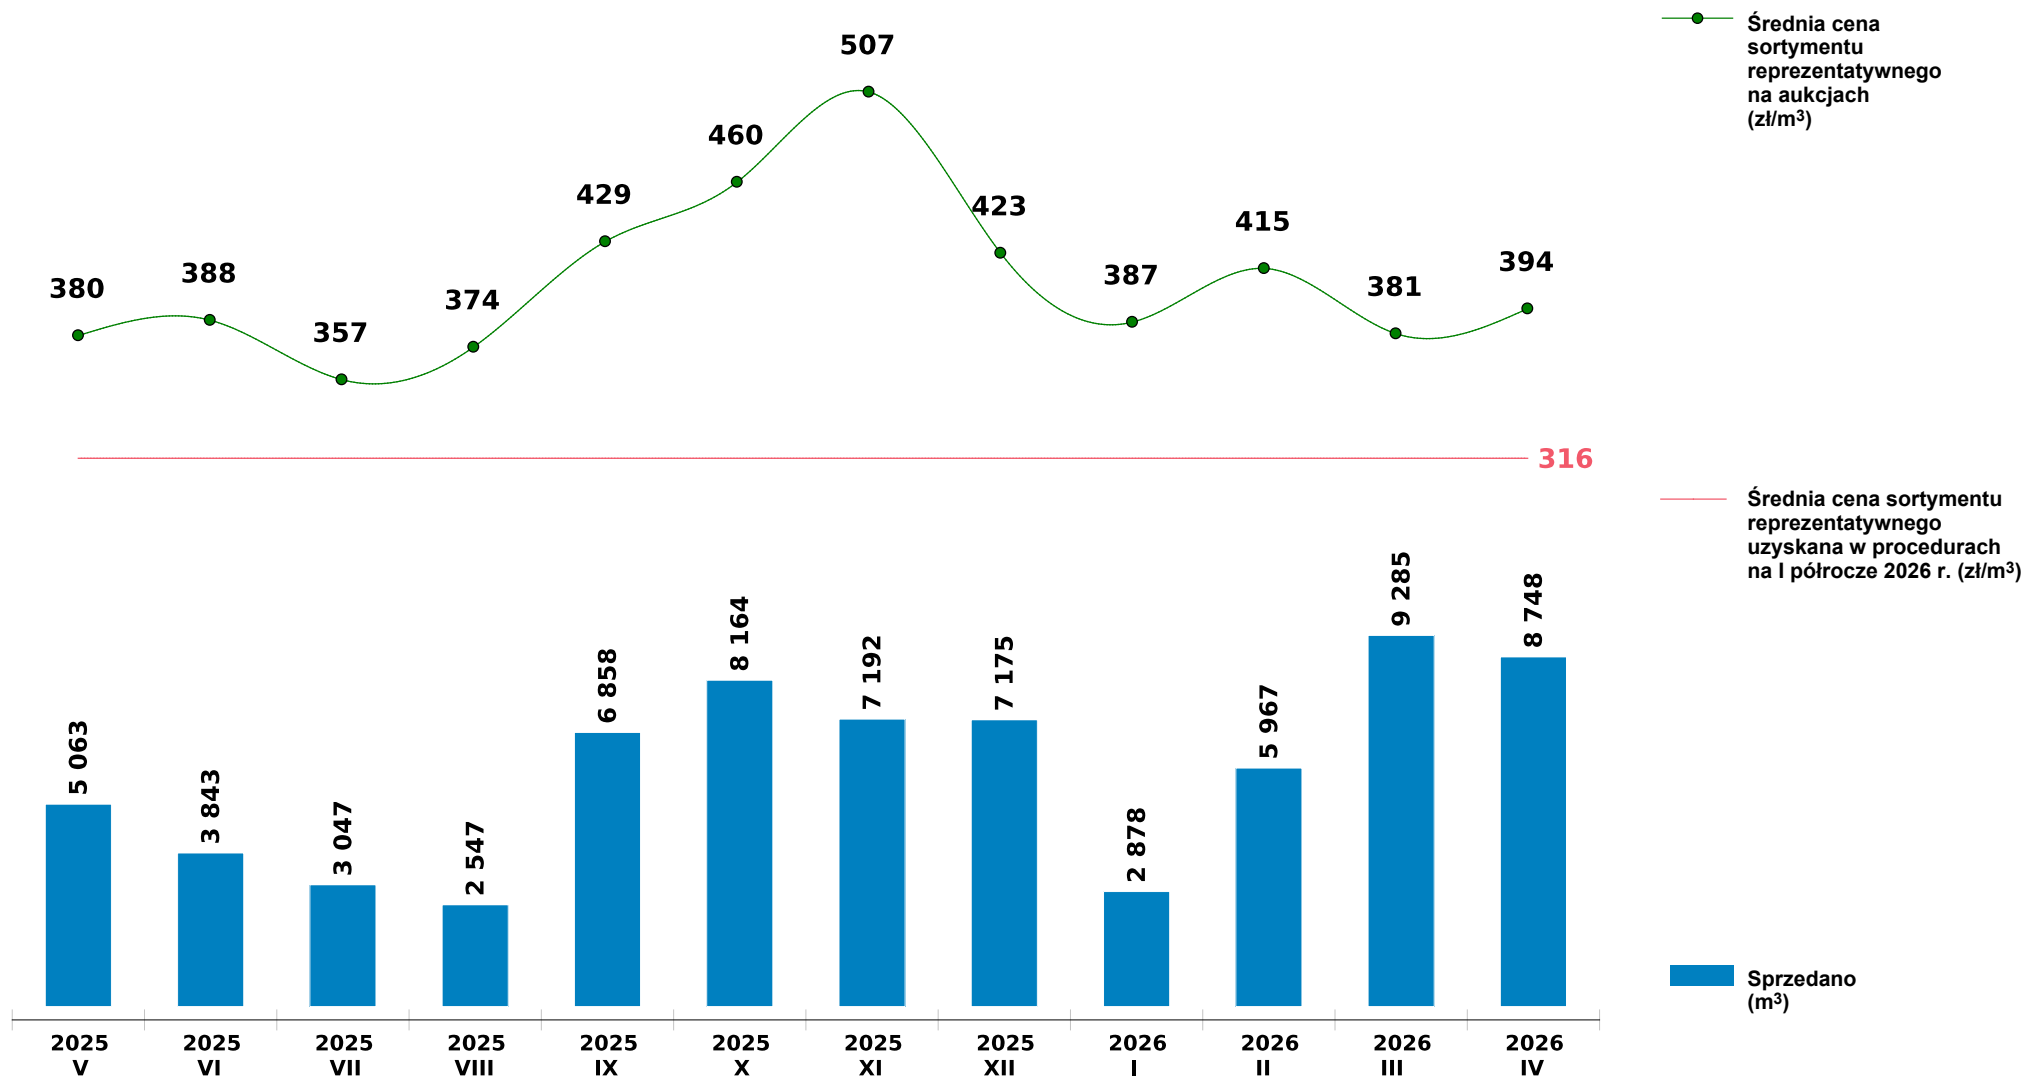

Sprzedaż grupy W_STANDARD SO - sosna na aukcjach e-drewno w PGL LP

Udostępniono: 2026-05-12 08:02:09