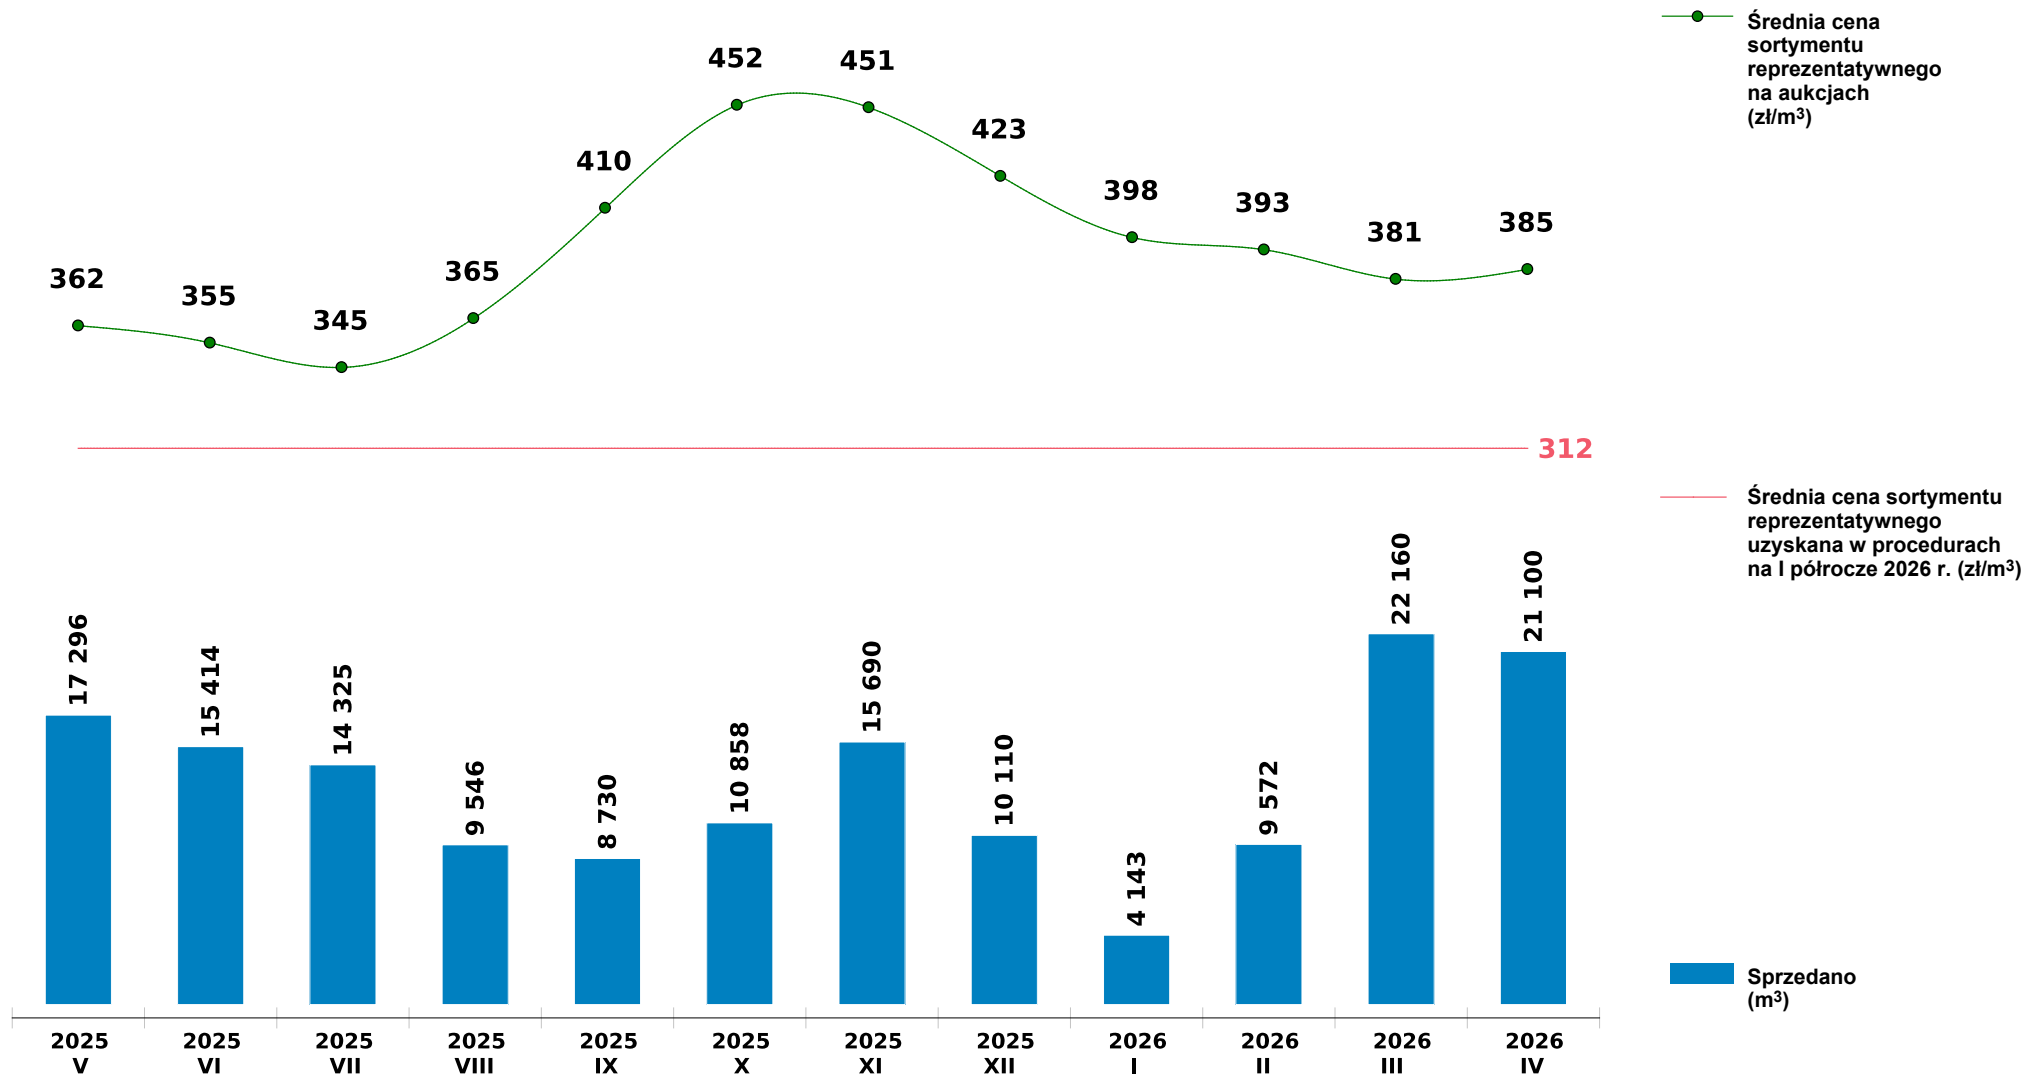

## Sprzedaż grupy WK\_STANDARD SO - sosna na aukcjach e-drewno w PGL LP

Udostępniono: 2026-05-12 08:02:09