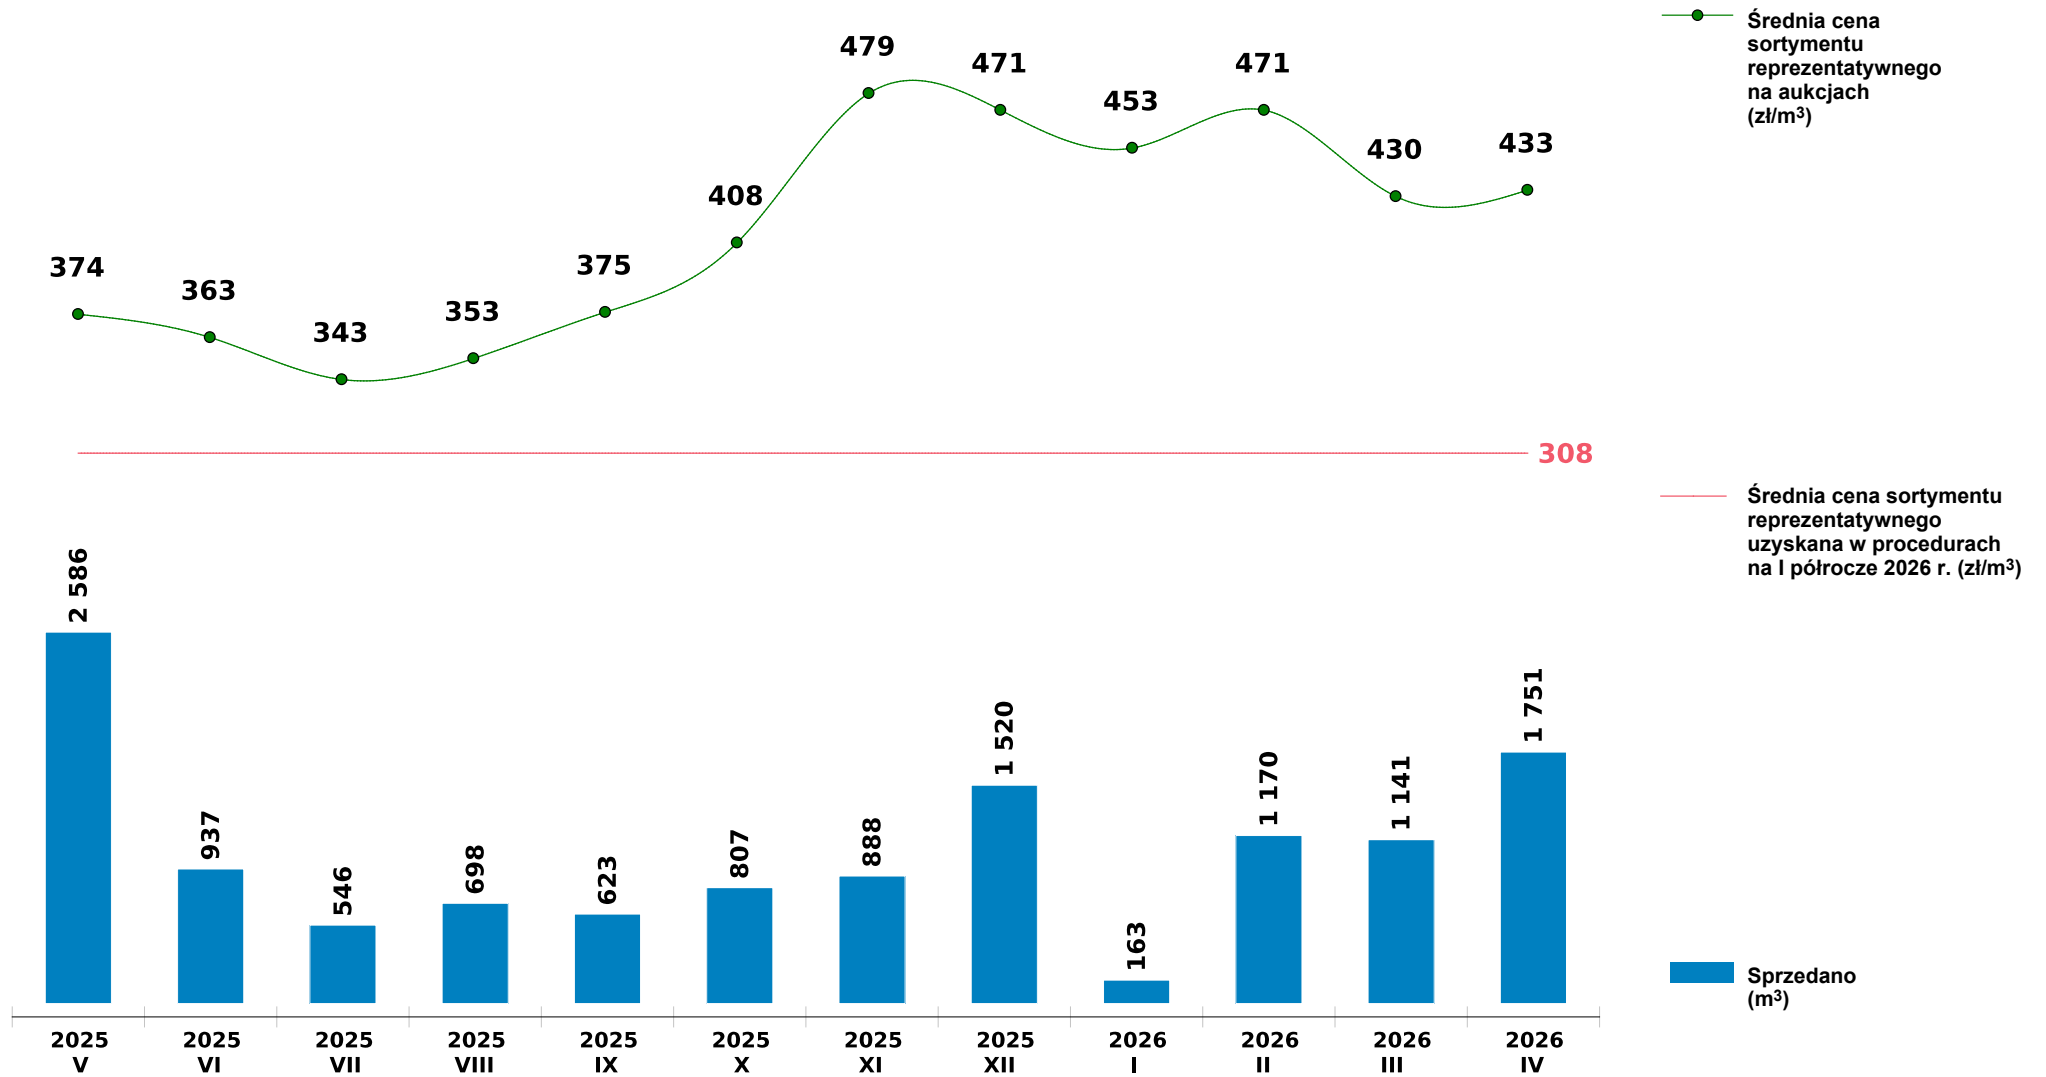

# Sprzedaż grupy S\_S2B\_GK SO - sosna na aukcjach e-drewno w PGL LP

Udostępniono: 2026-05-12 08:02:09