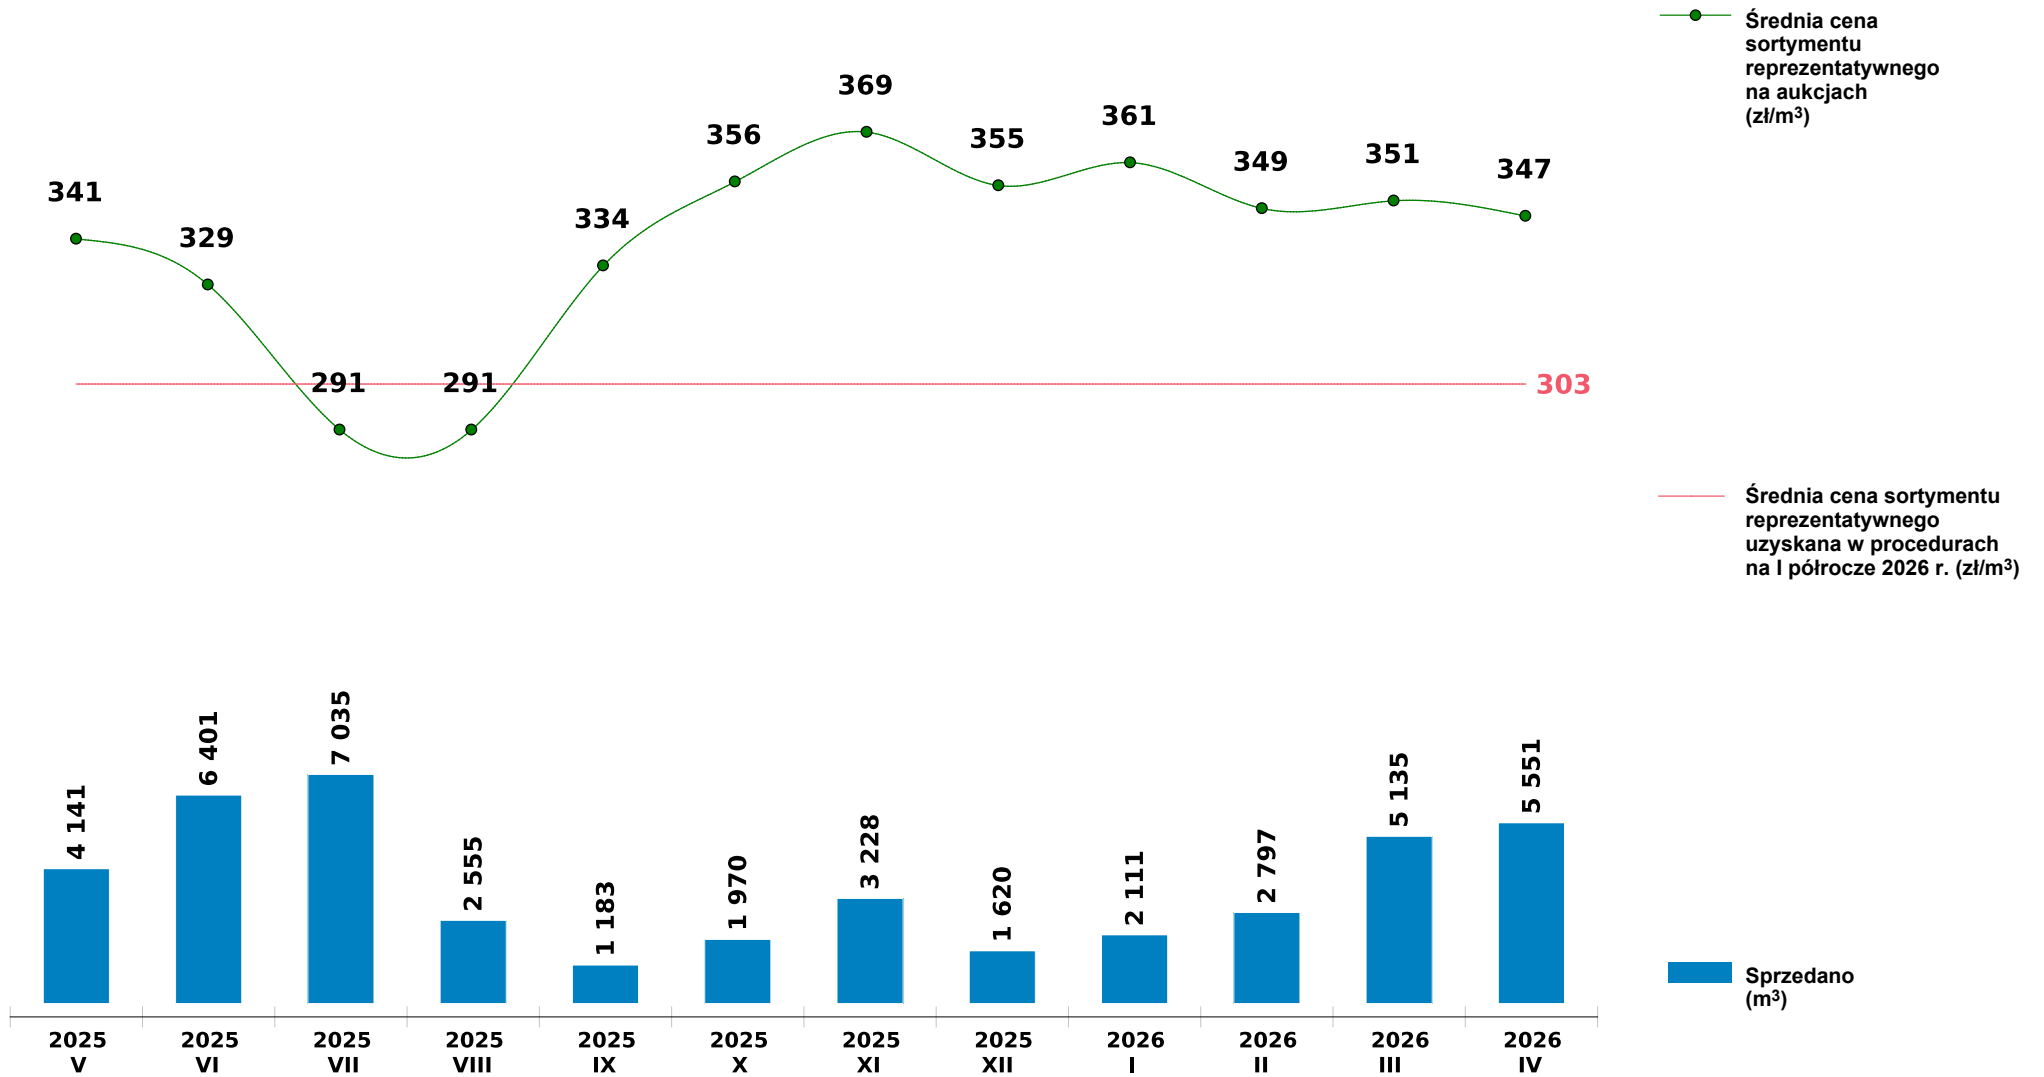

# Sprzedaż grupy S\_S2B\_GD SO - sosna na aukcjach e-drewno w PGL LP

Udostępniono: 2026-05-12 08:02:09