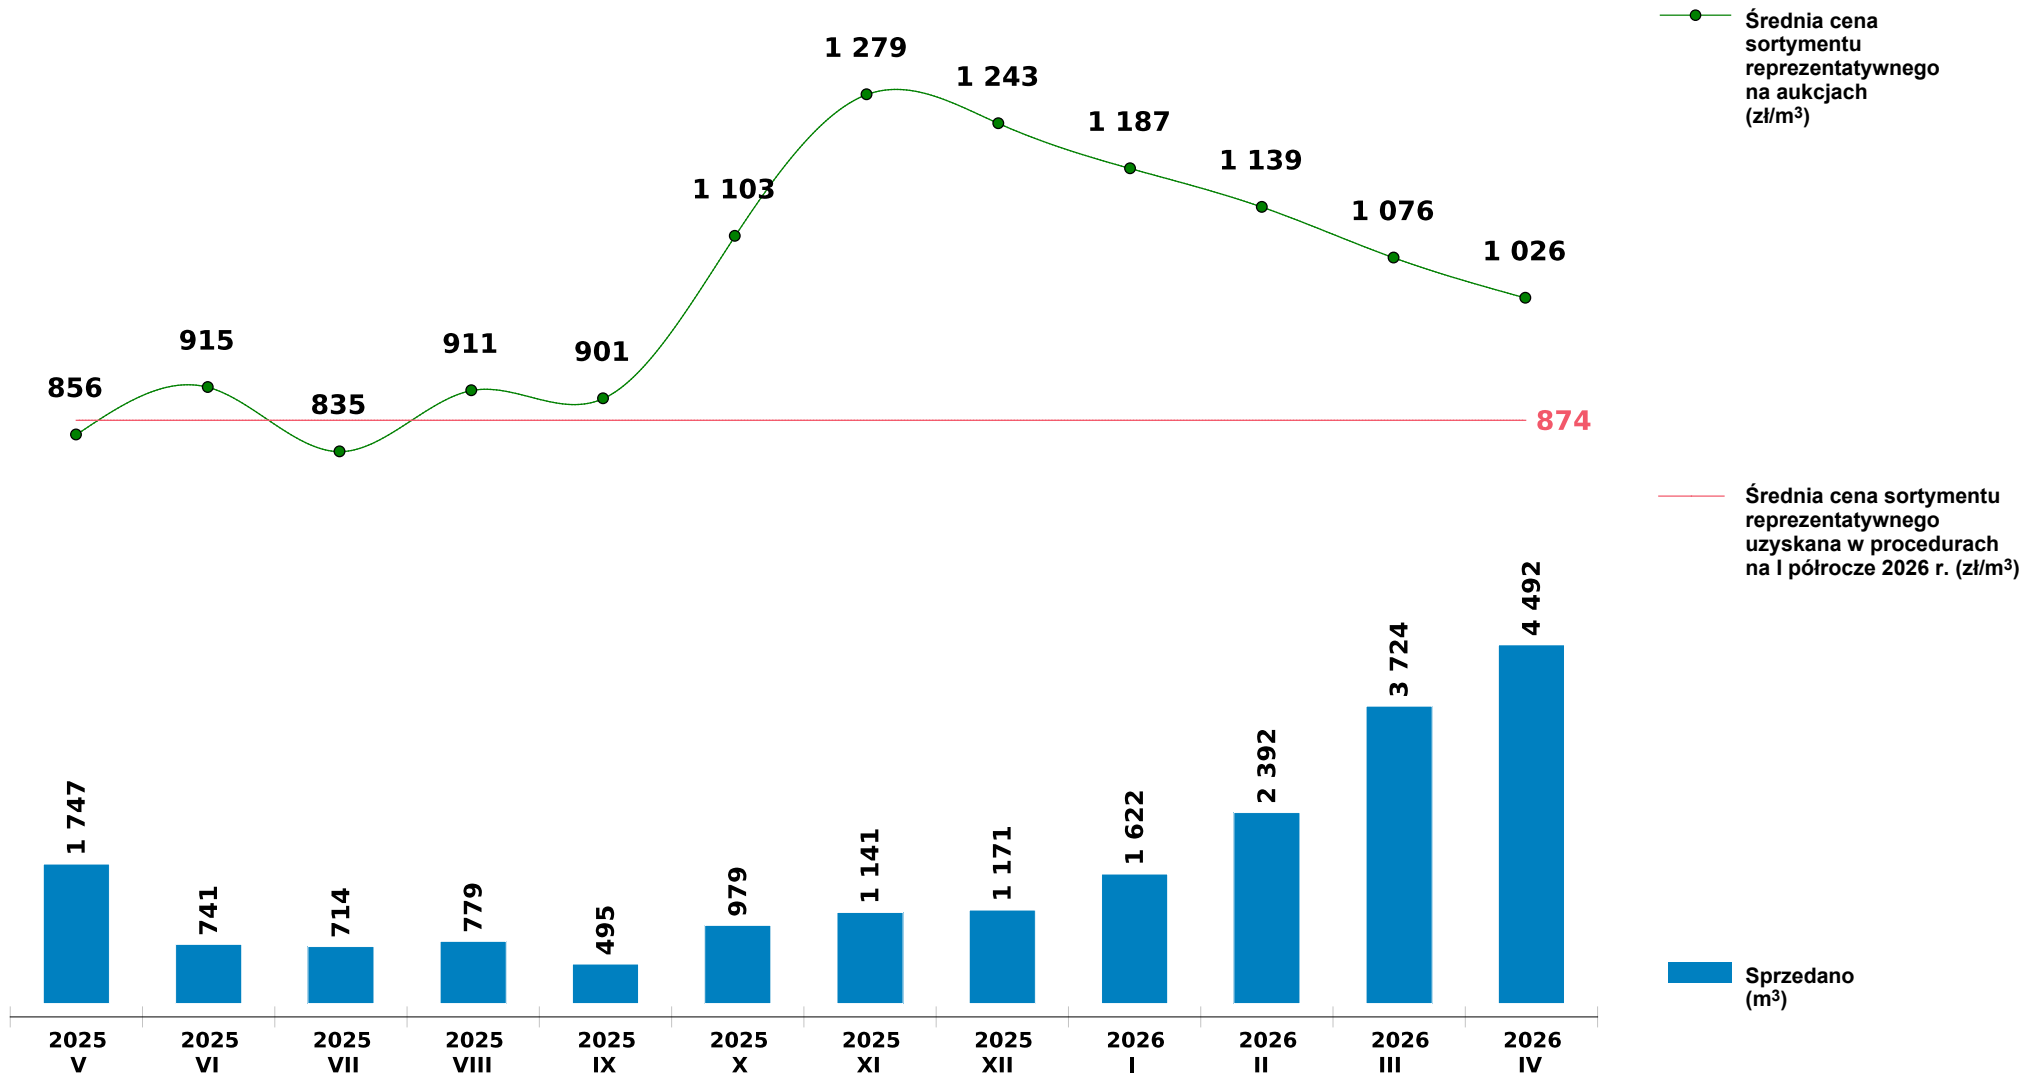

Sprzedaż grupy W_STANDARD DB - dąb na aukcjach e-drewno w PGL LP

Udostępniono: 2026-05-12 08:02:09