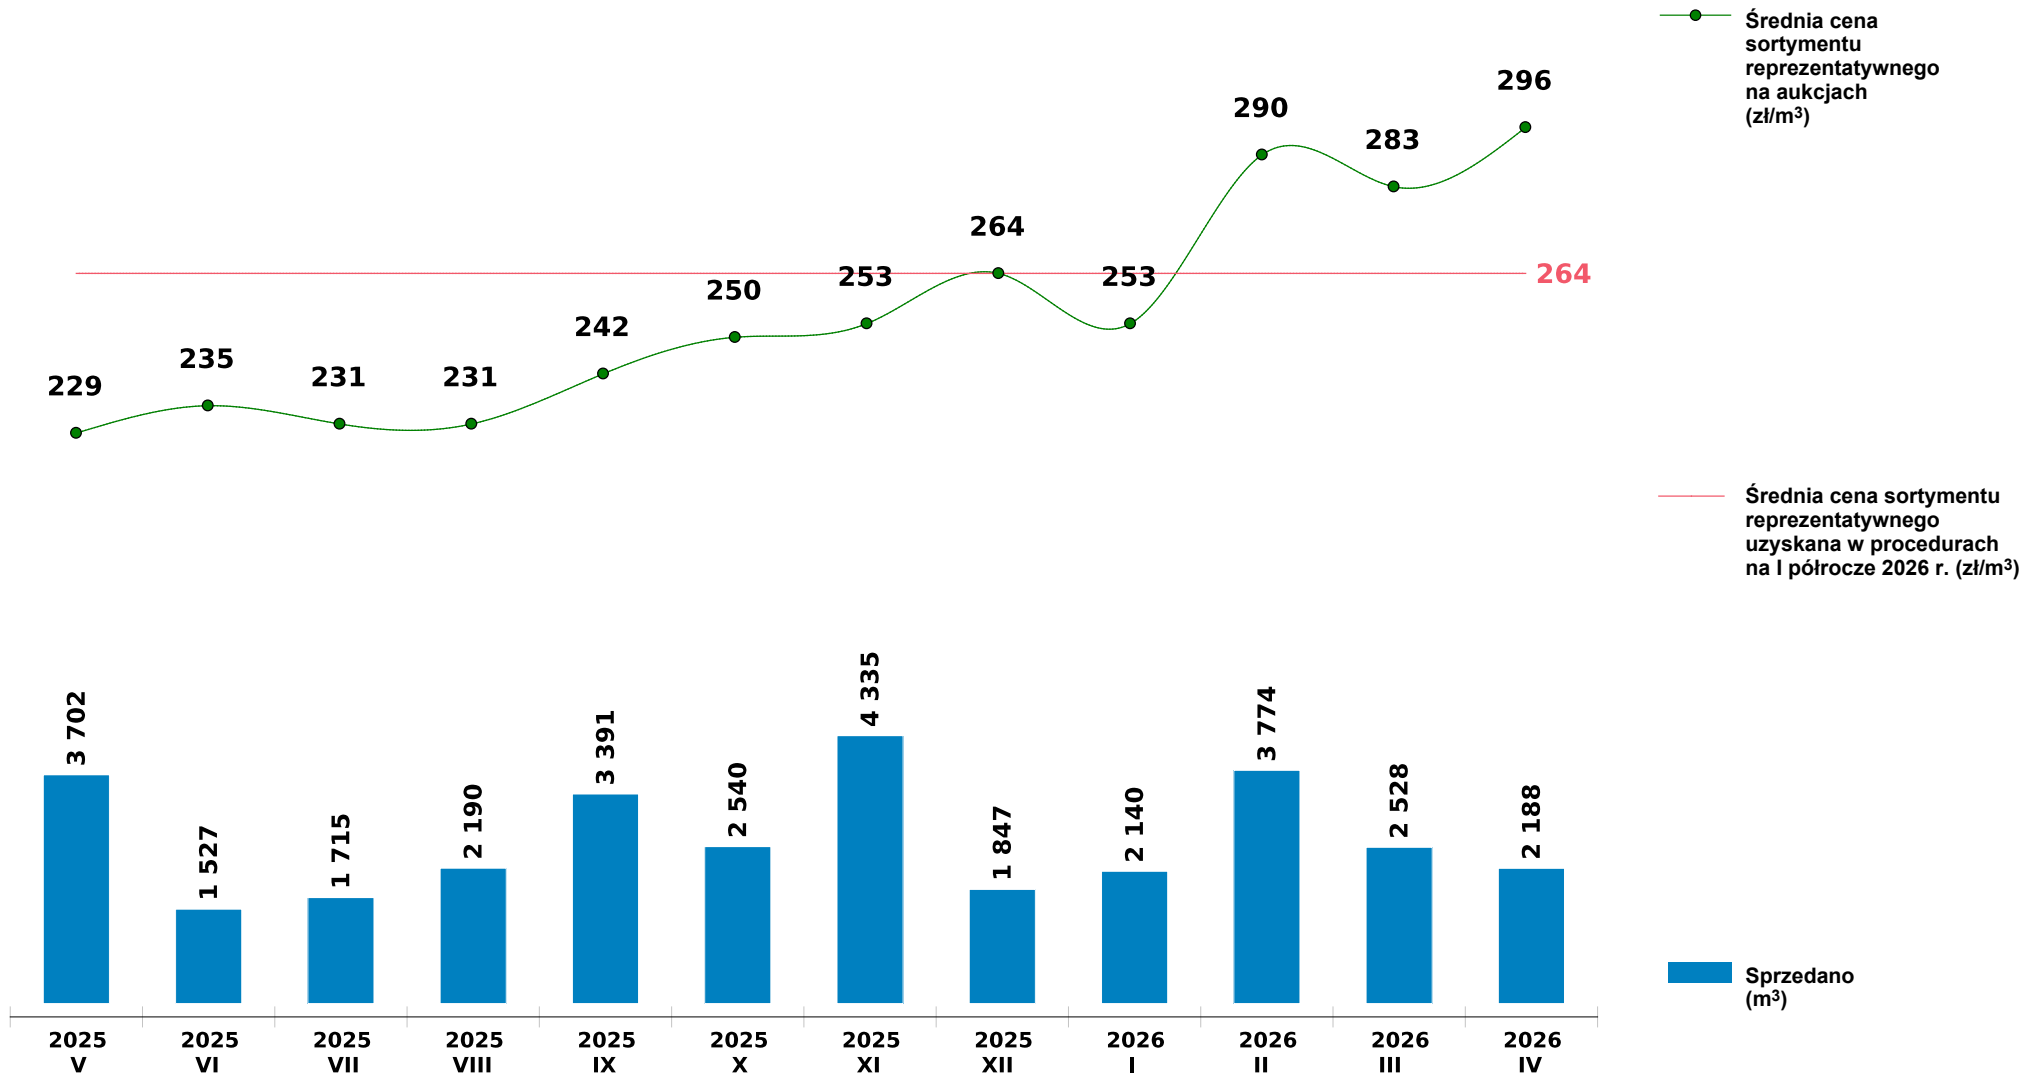

Sprzedaż grupy S_S2A, S_S2A_D, S_S2A_K DB - dąb na aukcjach e-drewno w PGL LP

Udostępniono: 2026-05-12 08:02:09