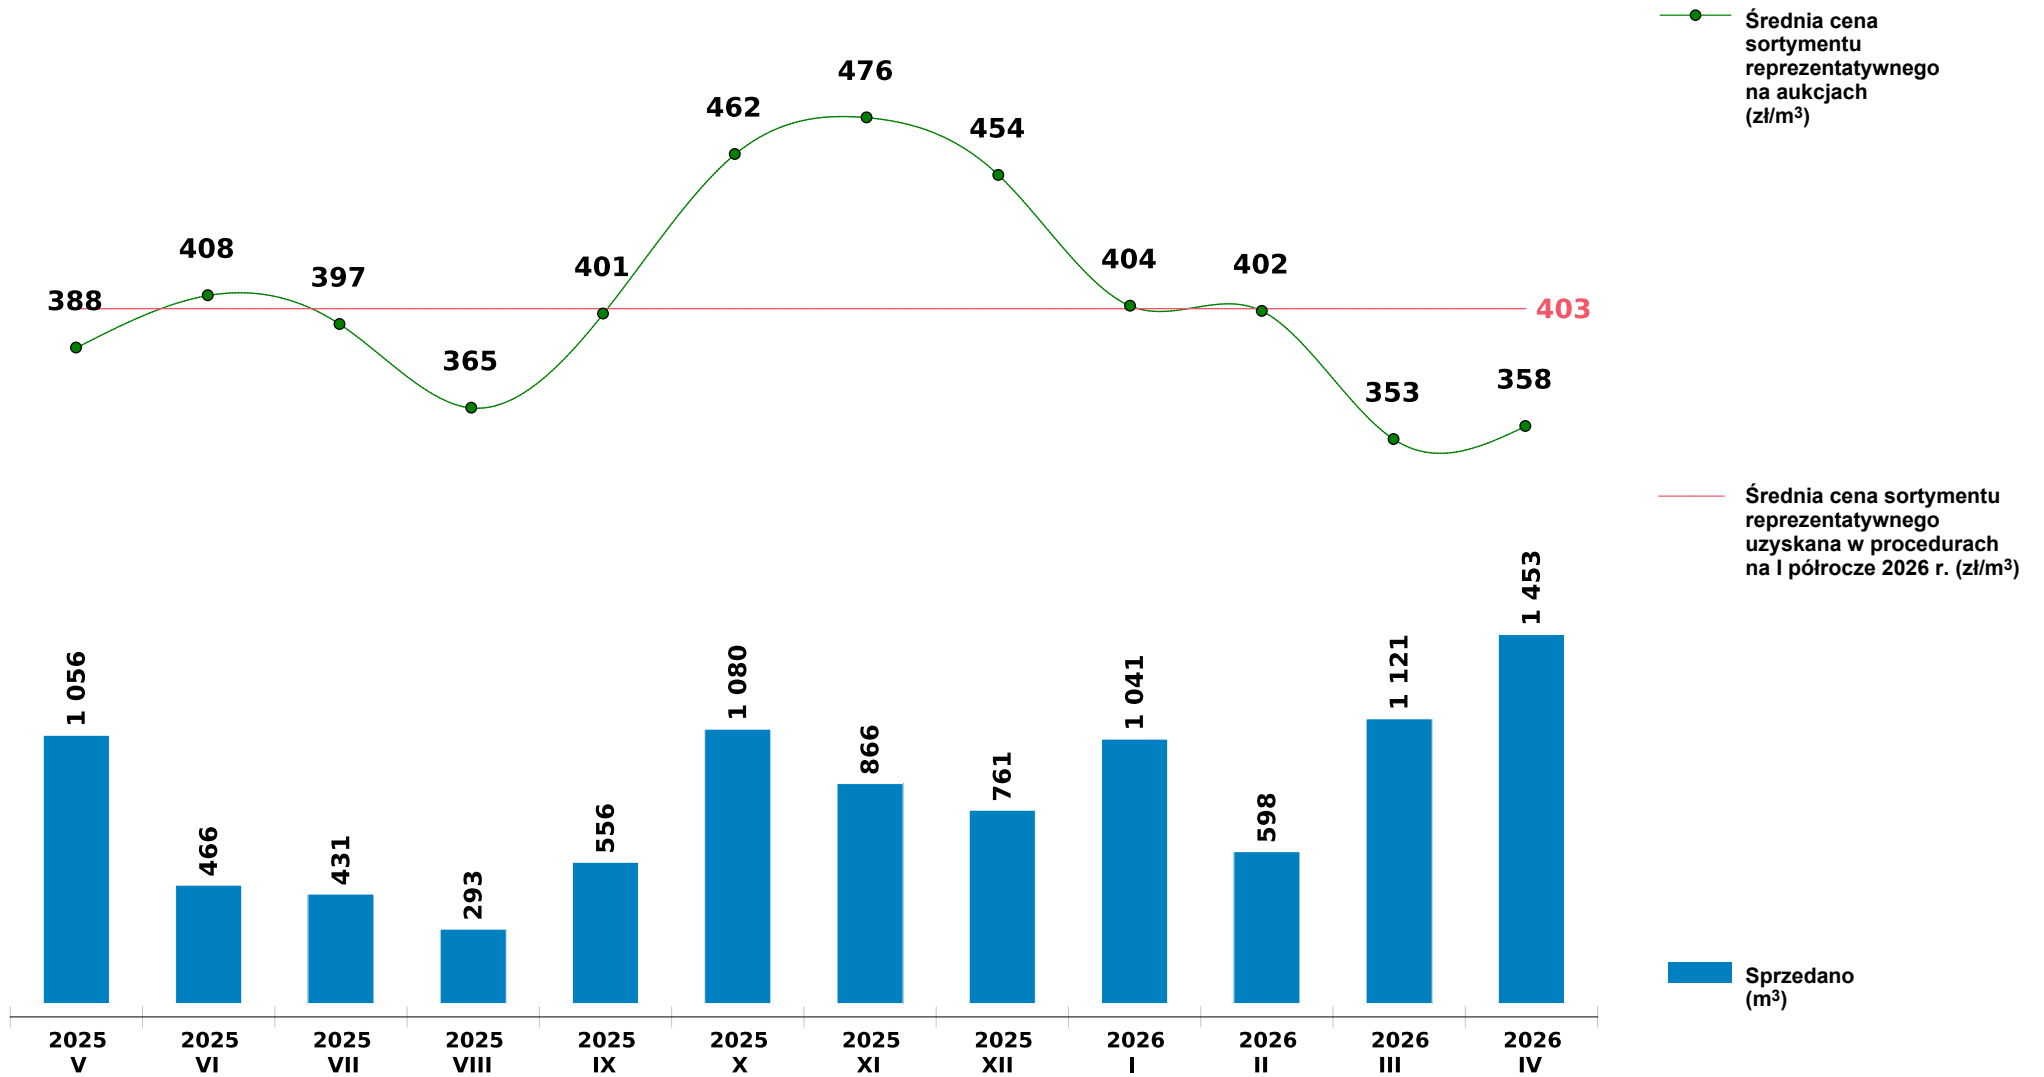

Sprzedaż grupy W_STANDARD BRZ - brzoza na aukcjach e-drewno w PGL LP

Udostępniono: 2026-05-12 08:02:09