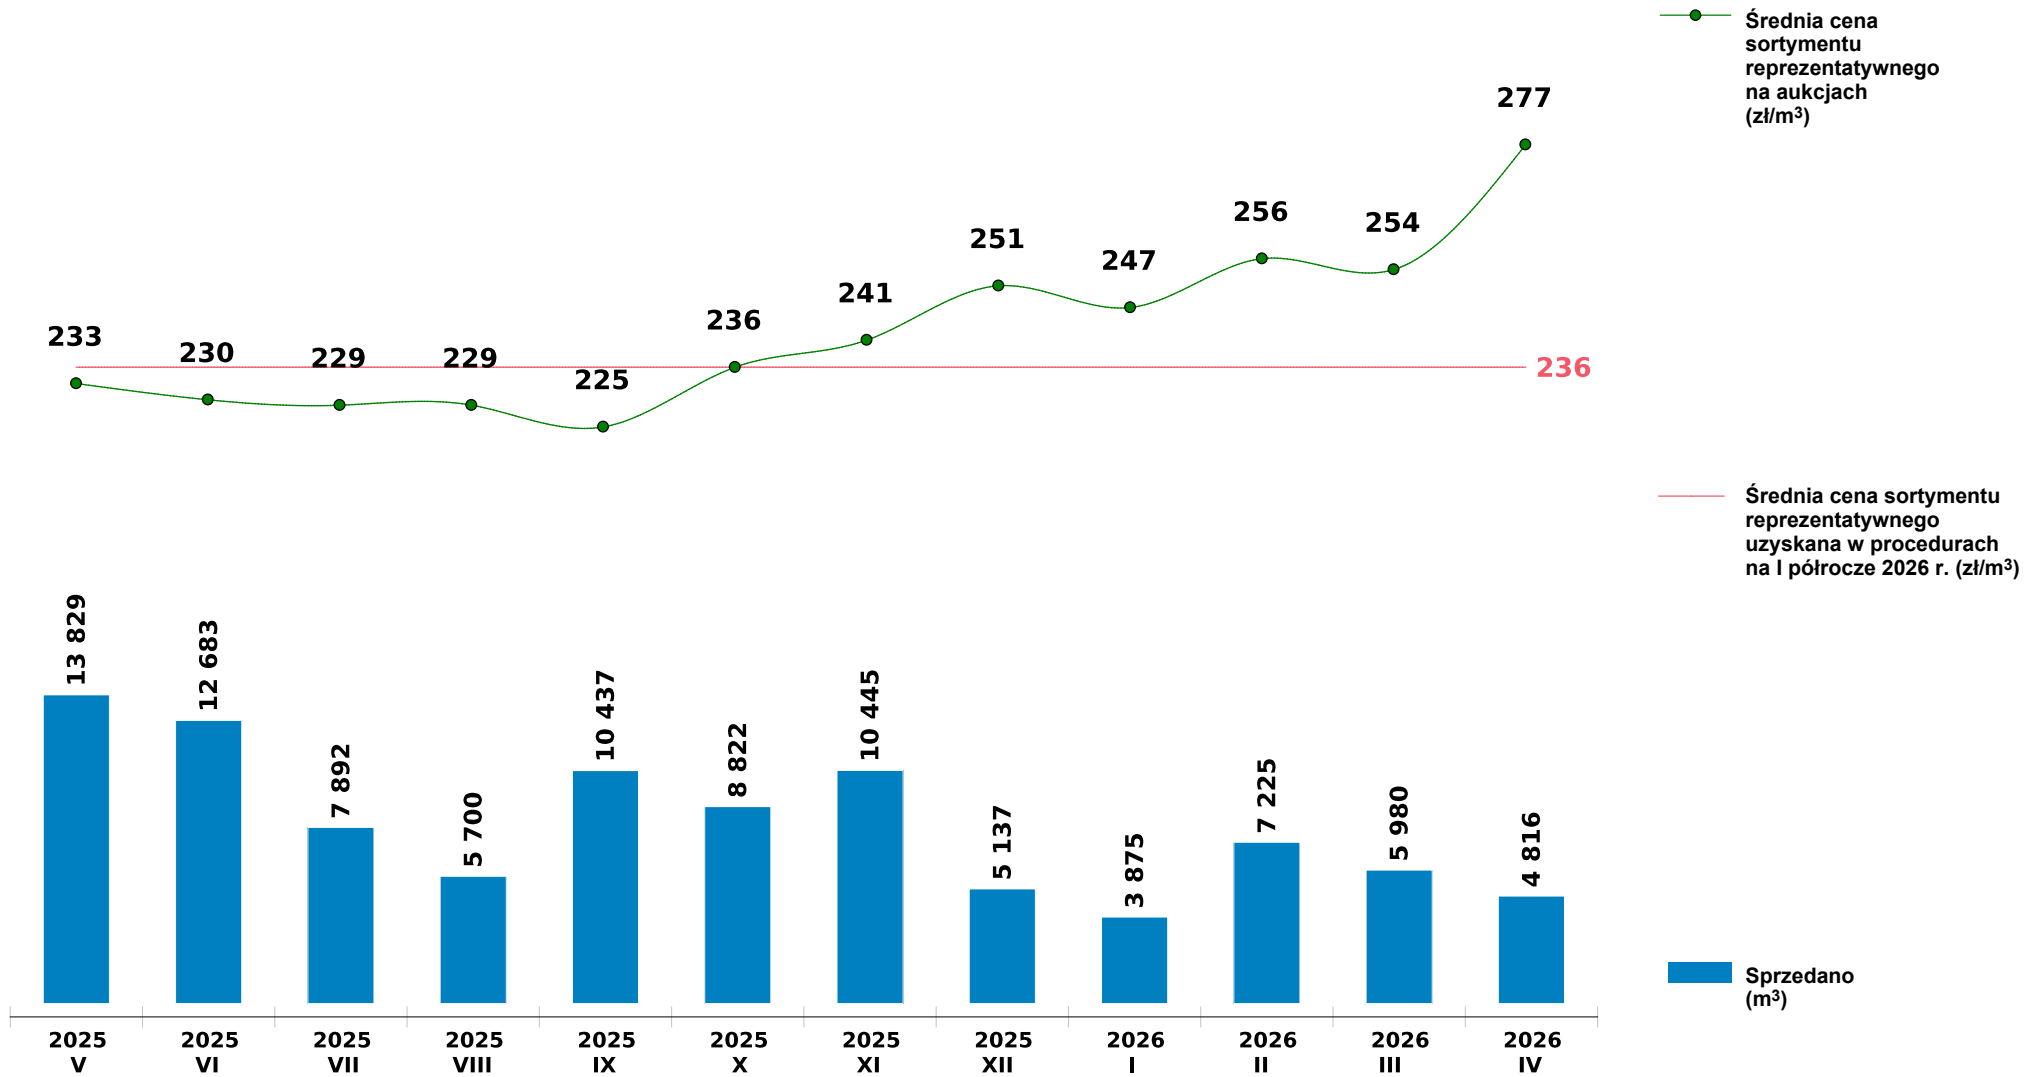

Sprzedaż grupy S_S2A, S_S2A_D, S_S2A_K BRZ - brzoza na aukcjach e-drewno w PGL LP

Udostępniono: 2026-05-12 08:02:09