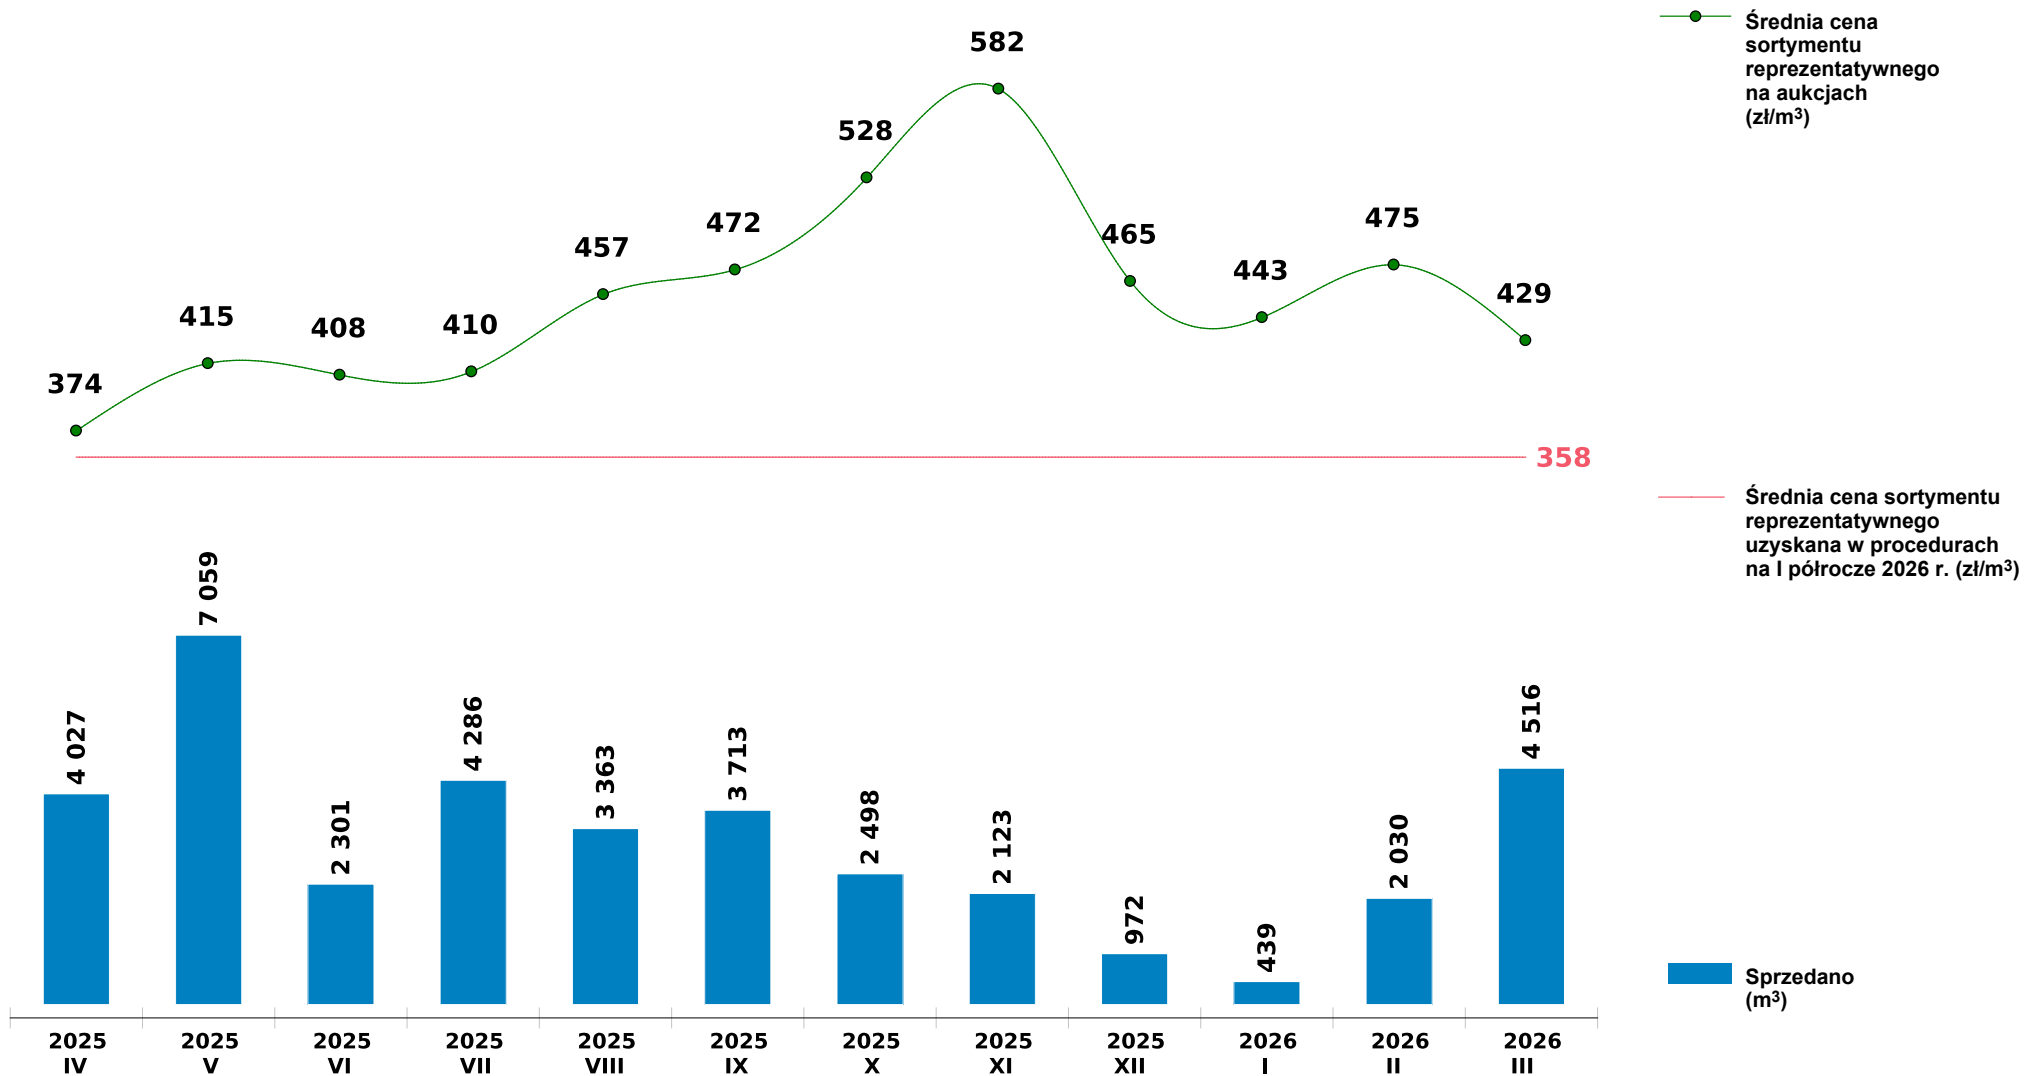

Sprzedaż grupy W_STANDARD SW - świerk na aukcjach e-drewno w PGL LP

Udostępniono: 2026-04-13 13:15:06