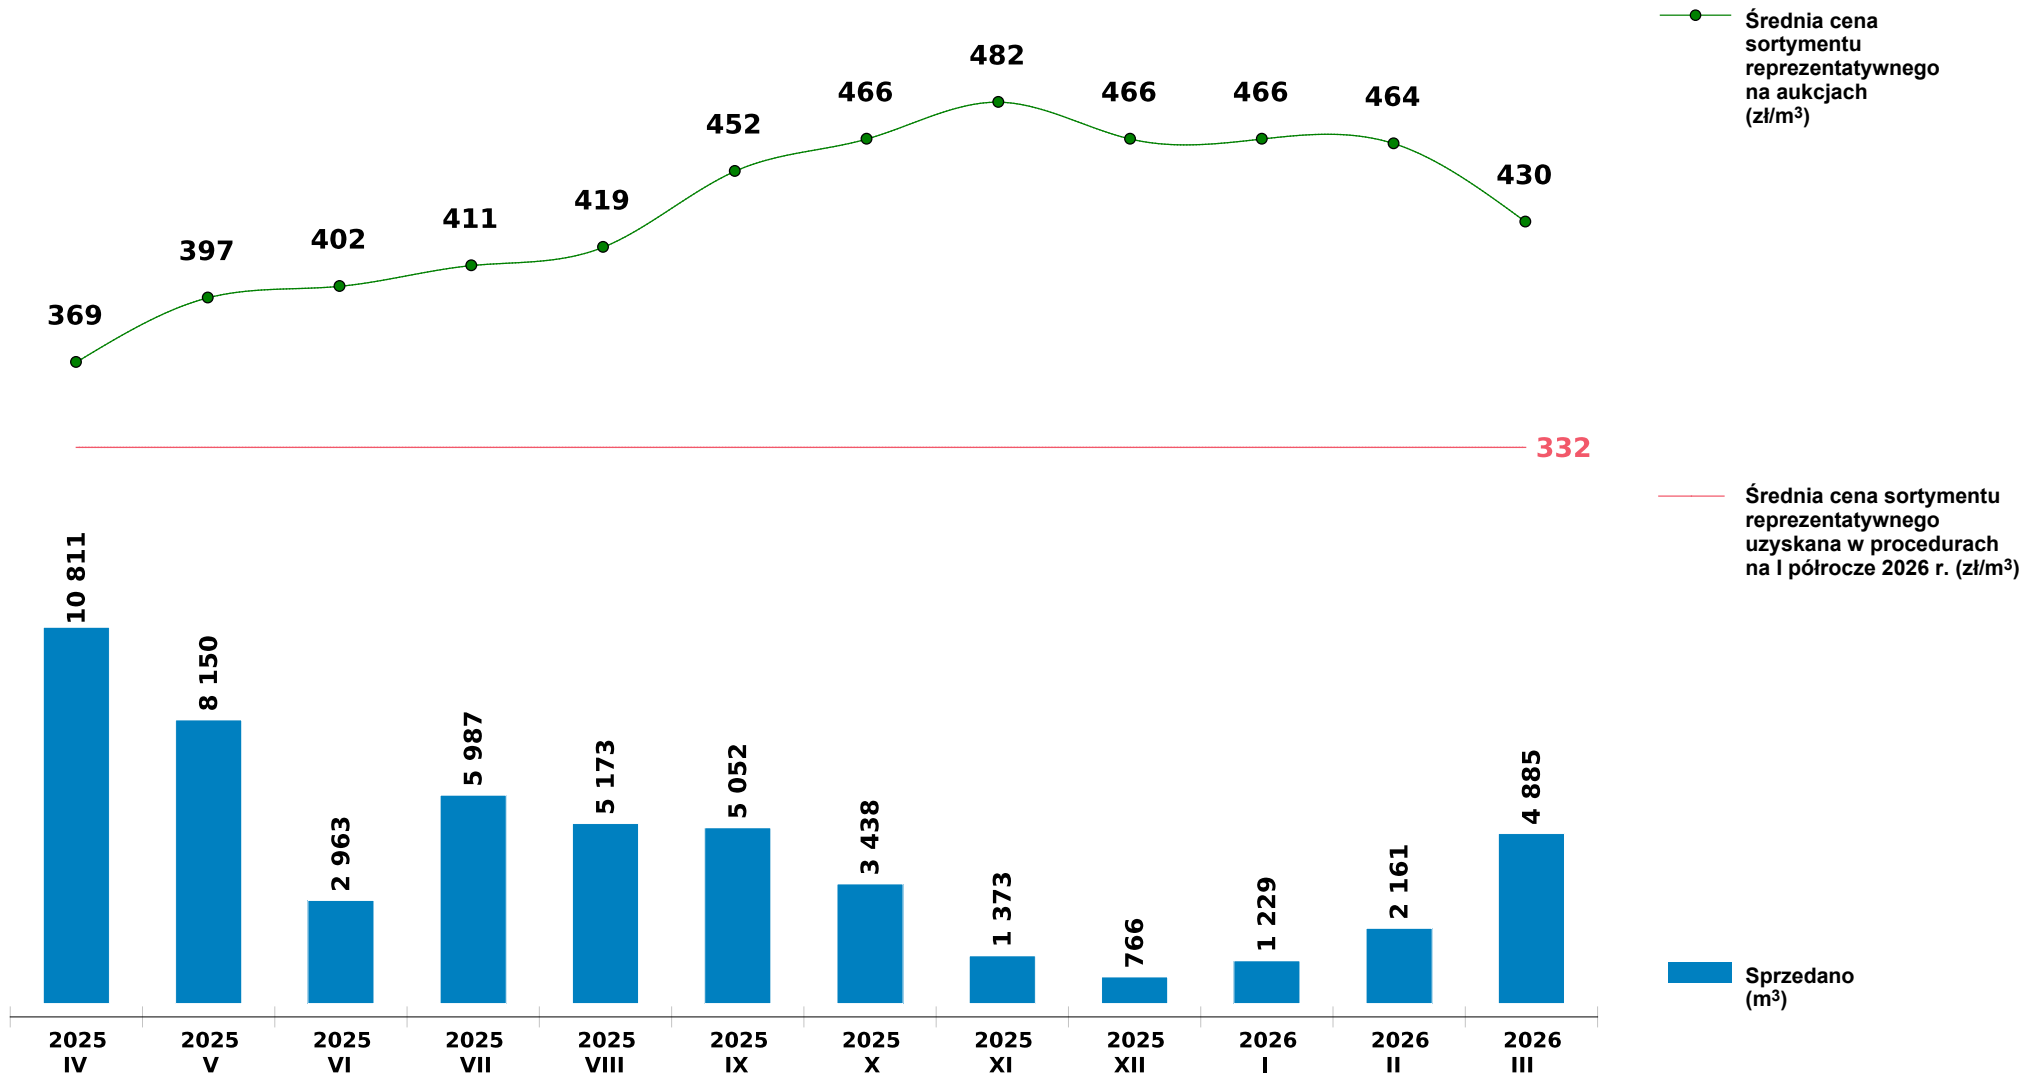

Sprzedaż grupy WK_STANDARD SW - świerk na aukcjach e-drewno w PGL LP

Udostępniono: 2026-04-13 13:15:06