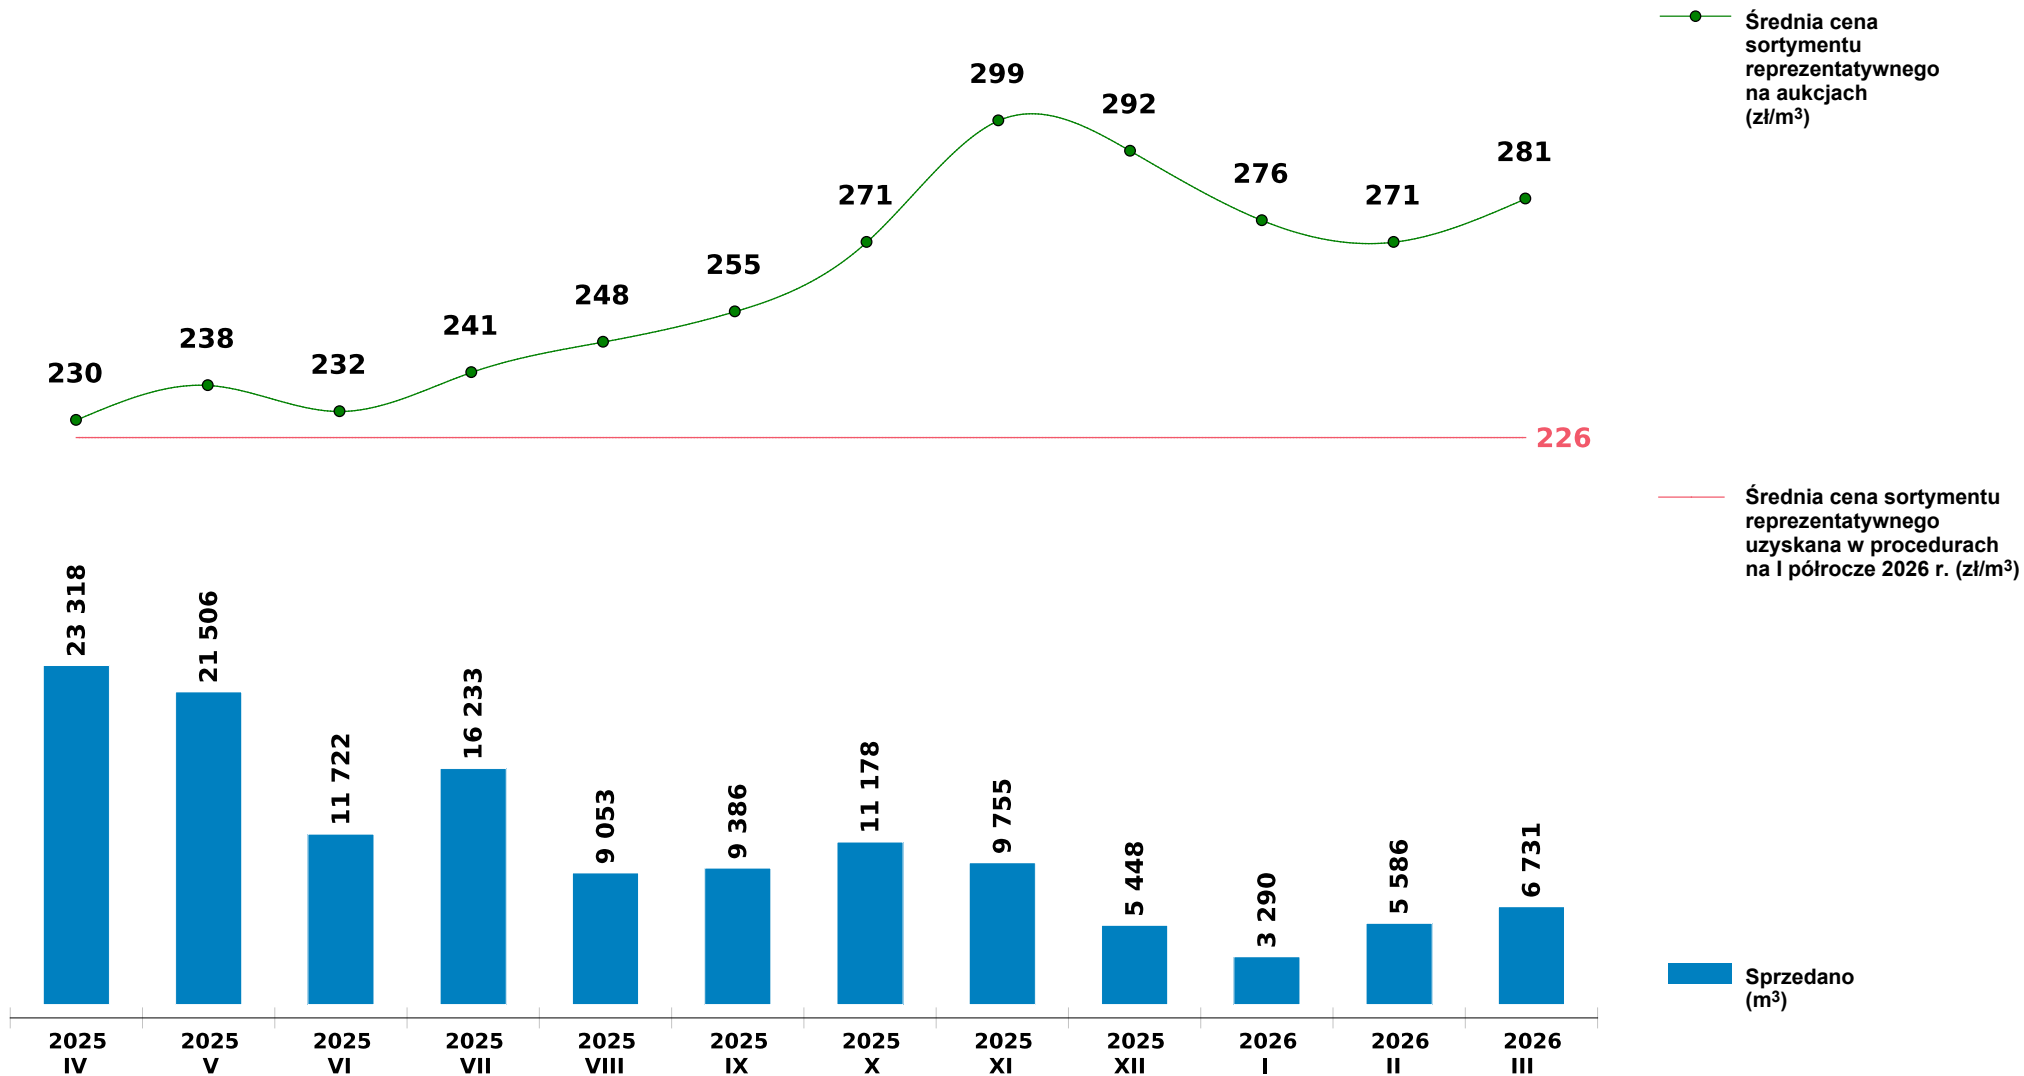

## Sprzedaż grupy S\_S2A, S\_S2A\_D, S\_S2A\_K SW - świerk na aukcjach e-drewno w PGL LP

Udostępniono: 2026-04-13 13:15:06