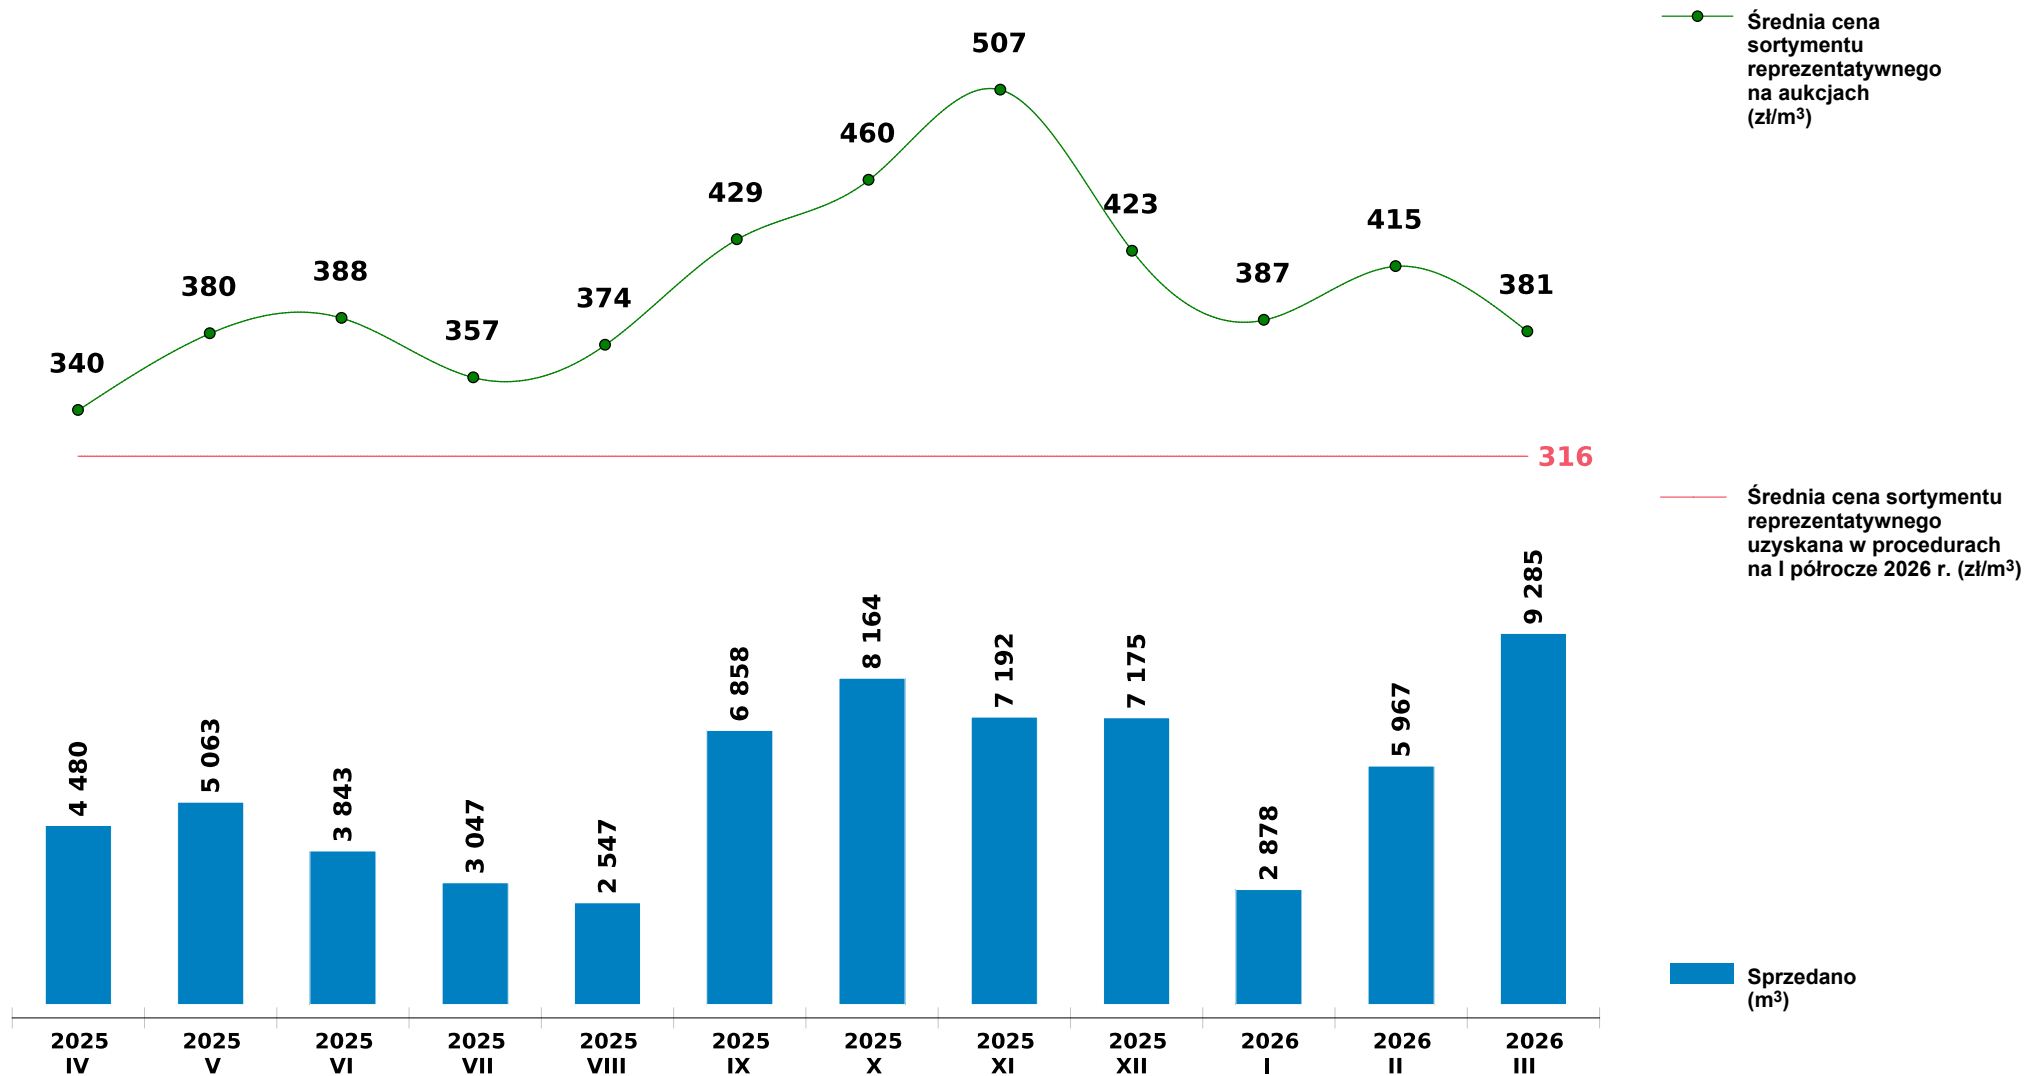

Sprzedaż grupy W_STANDARD SO - sosna na aukcjach e-drewno w PGL LP

Udostępniono: 2026-04-13 13:15:06