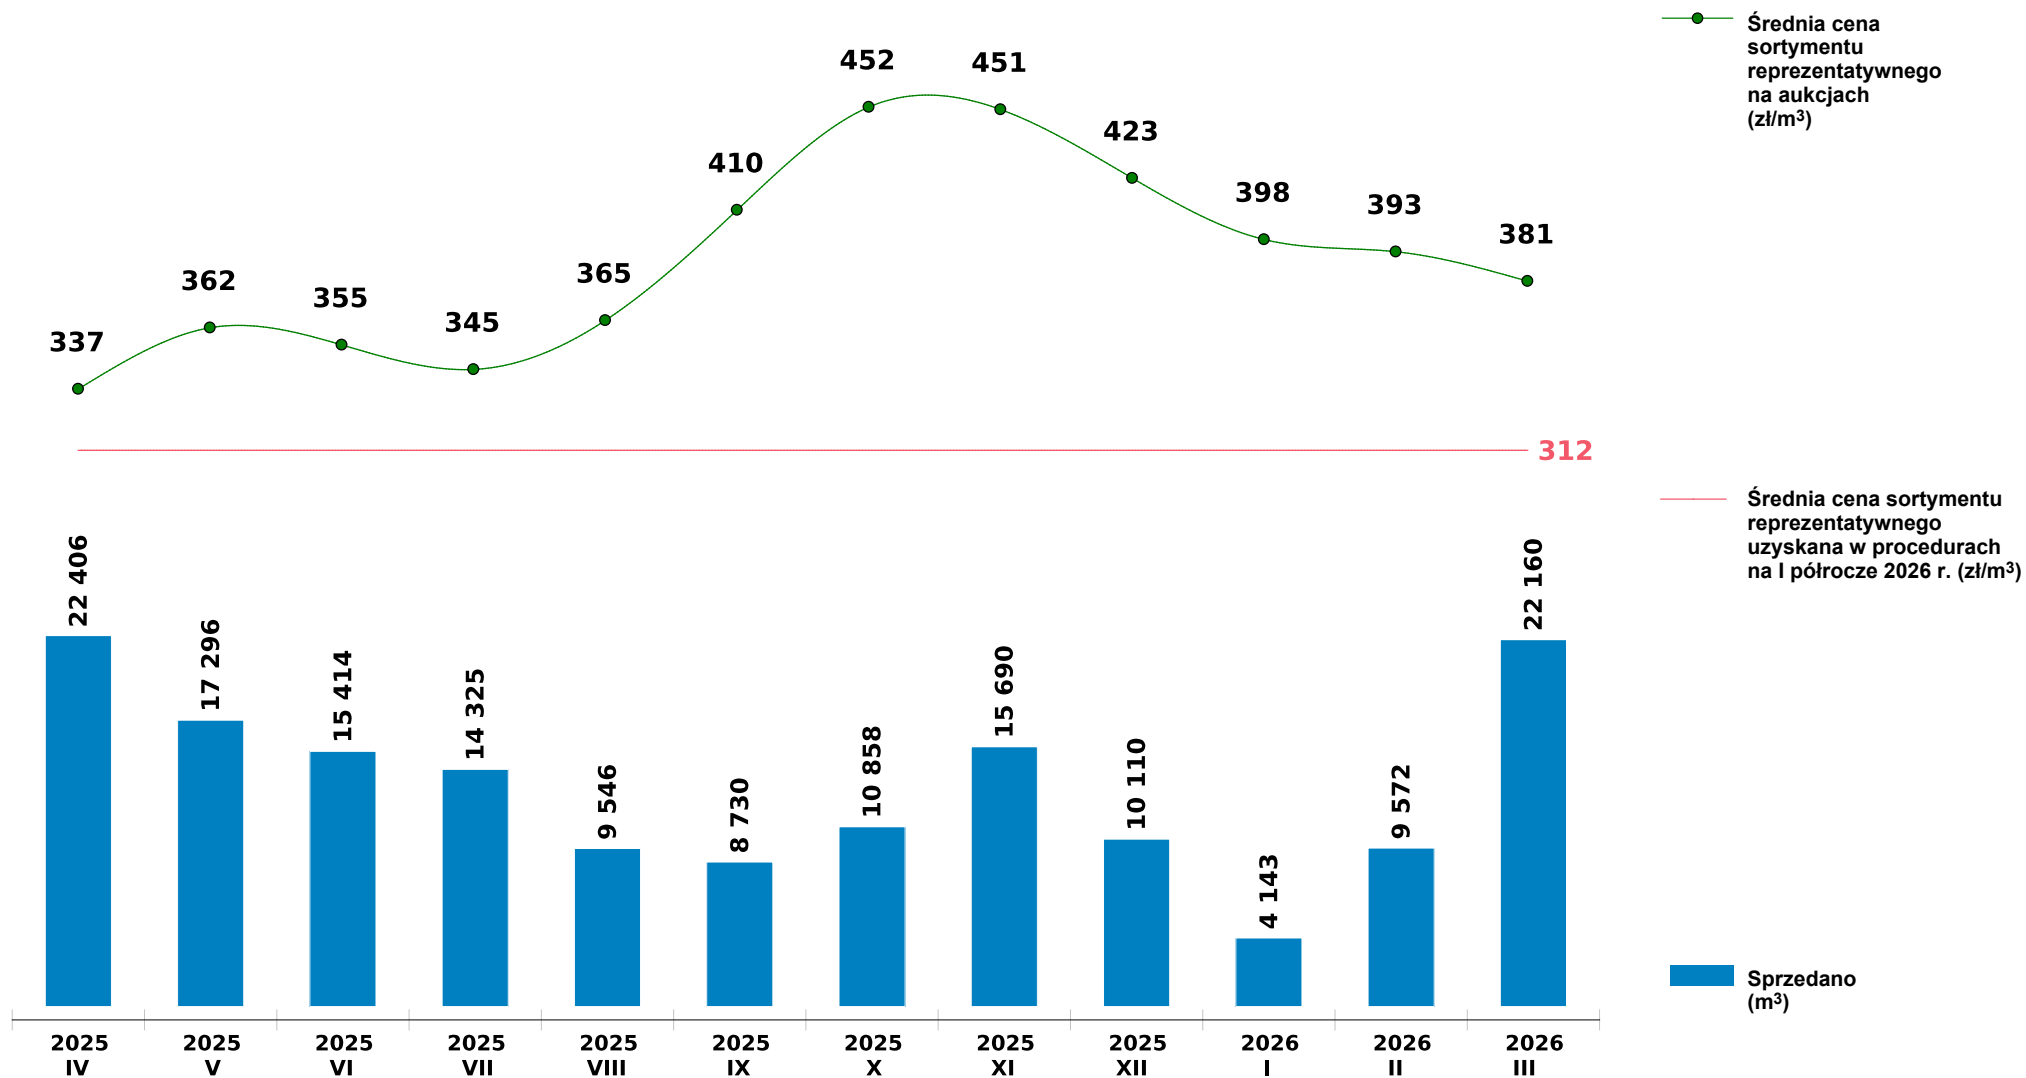

## Sprzedaż grupy WK\_STANDARD SO - sosna na aukcjach e-drewno w PGL LP

Udostępniono: 2026-04-13 13:15:06