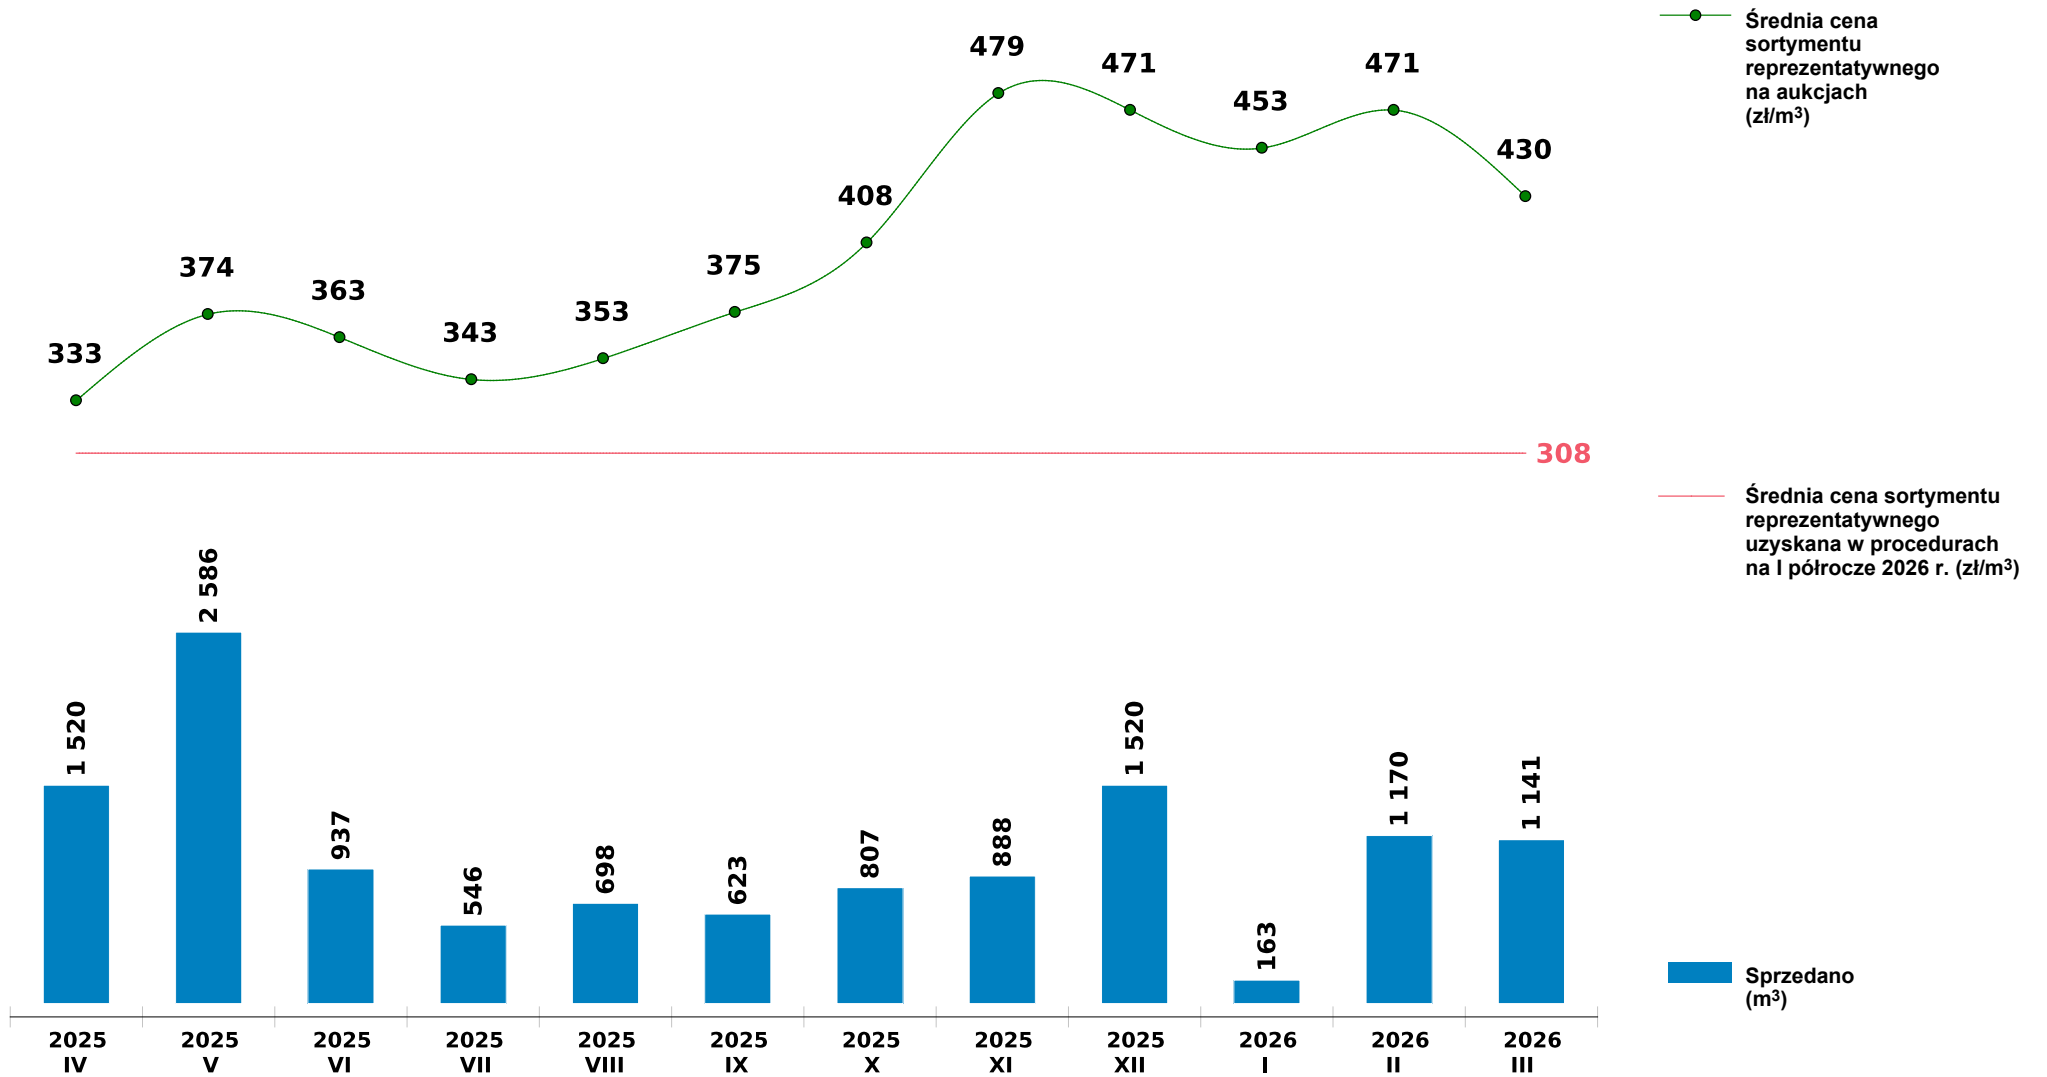

Sprzedaż grupy S_S2B_GK SO - sosna na aukcjach e-drewno w PGL LP

Udostępniono: 2026-04-13 13:15:06