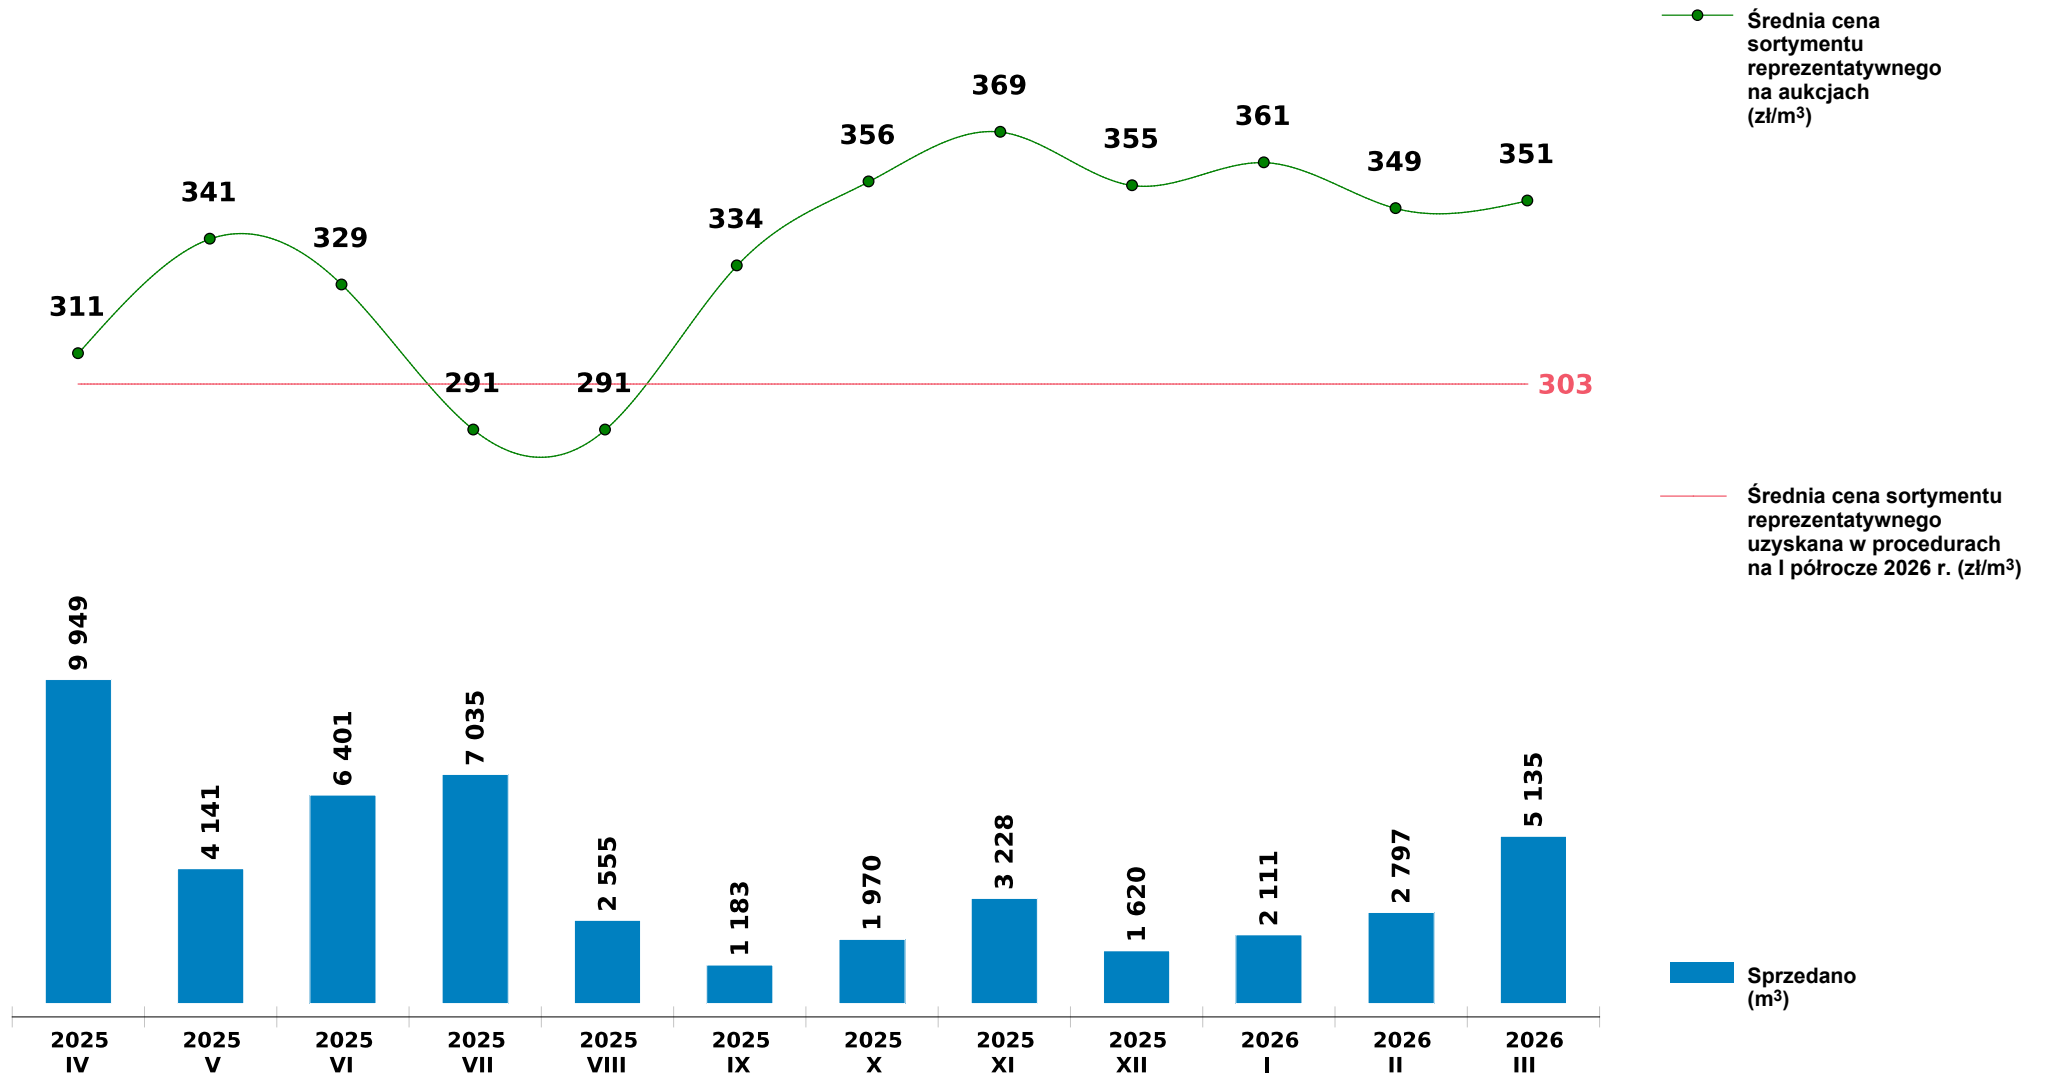

Sprzedaż grupy S_S2B_GD SO - sosna na aukcjach e-drewno w PGL LP

Udostępniono: 2026-04-13 13:15:06