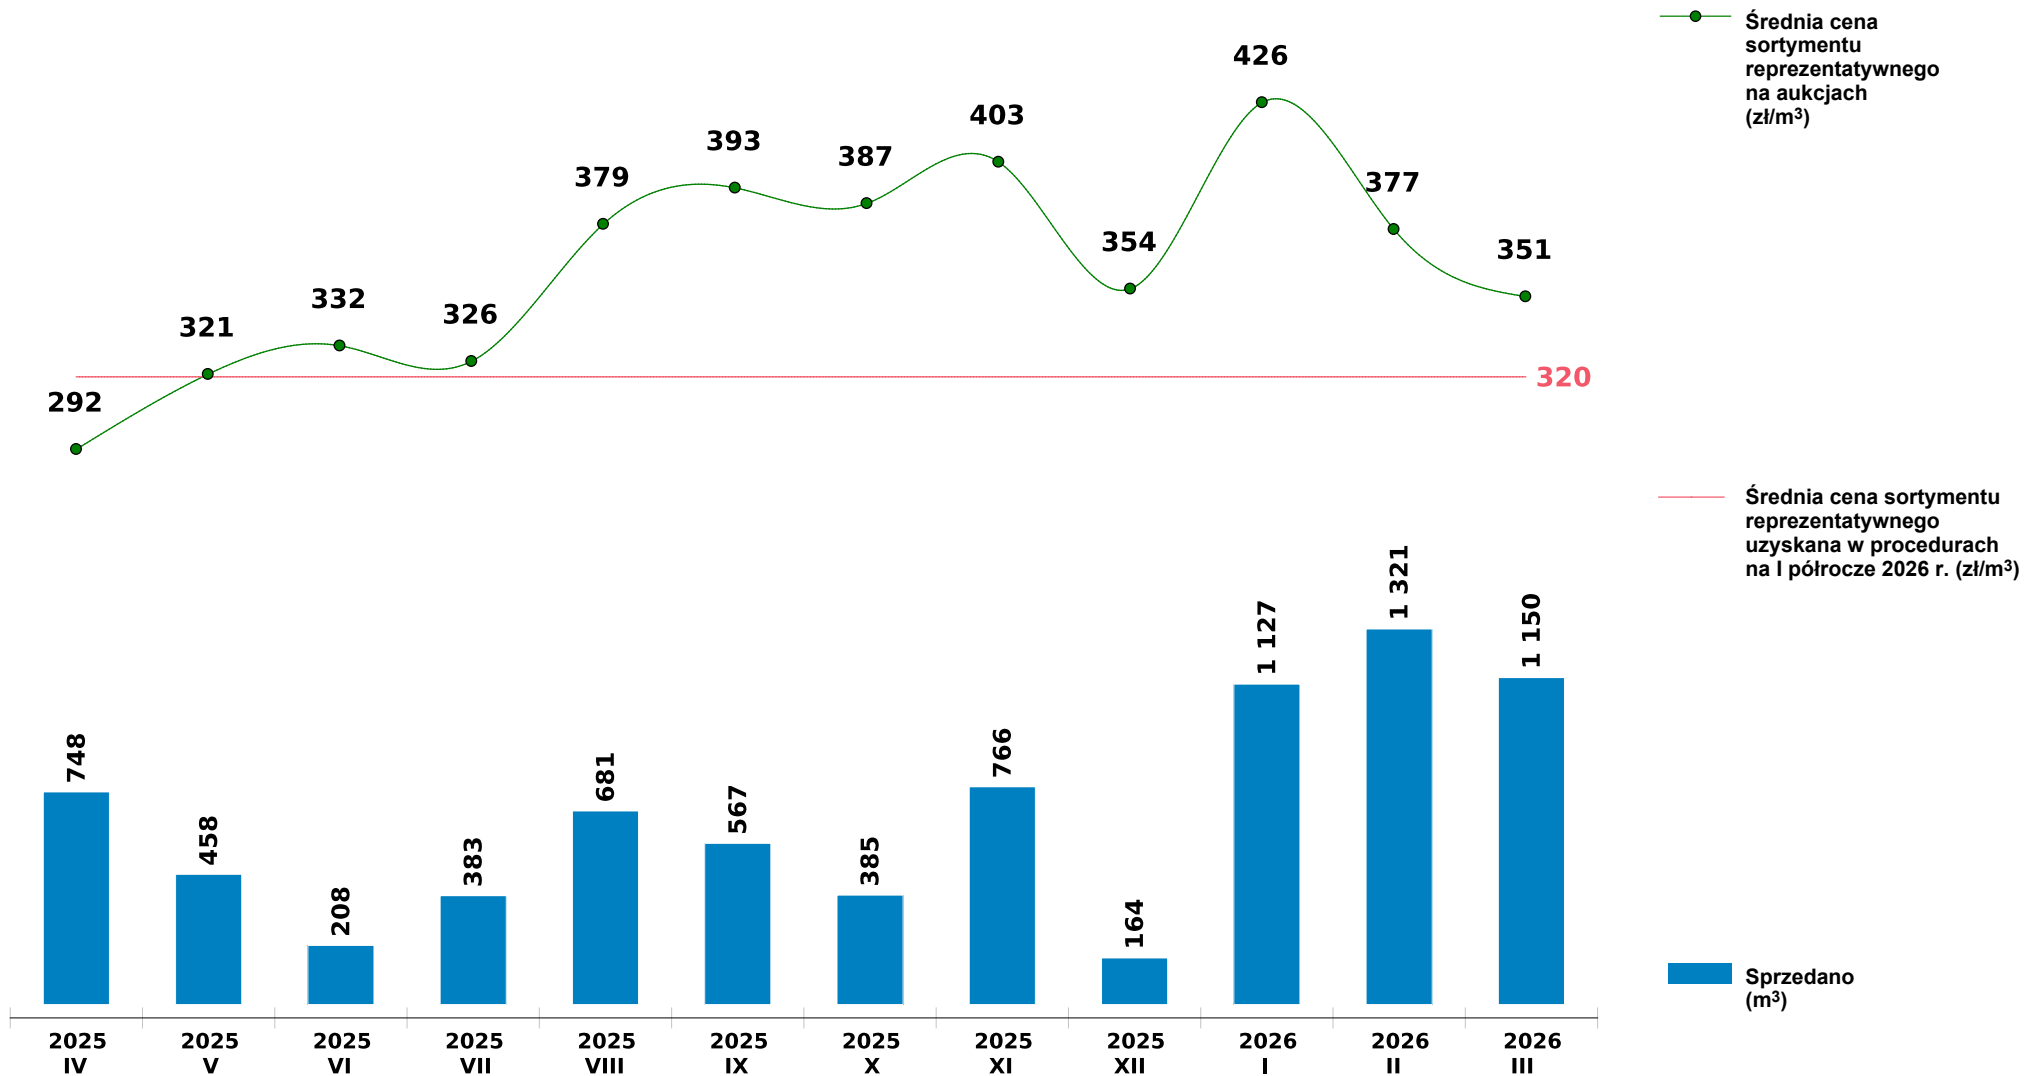

Sprzedaż grupy W_STANDARD OL - olsza na aukcjach e-drewno w PGL LP

Udostępniono: 2026-04-13 13:15:06