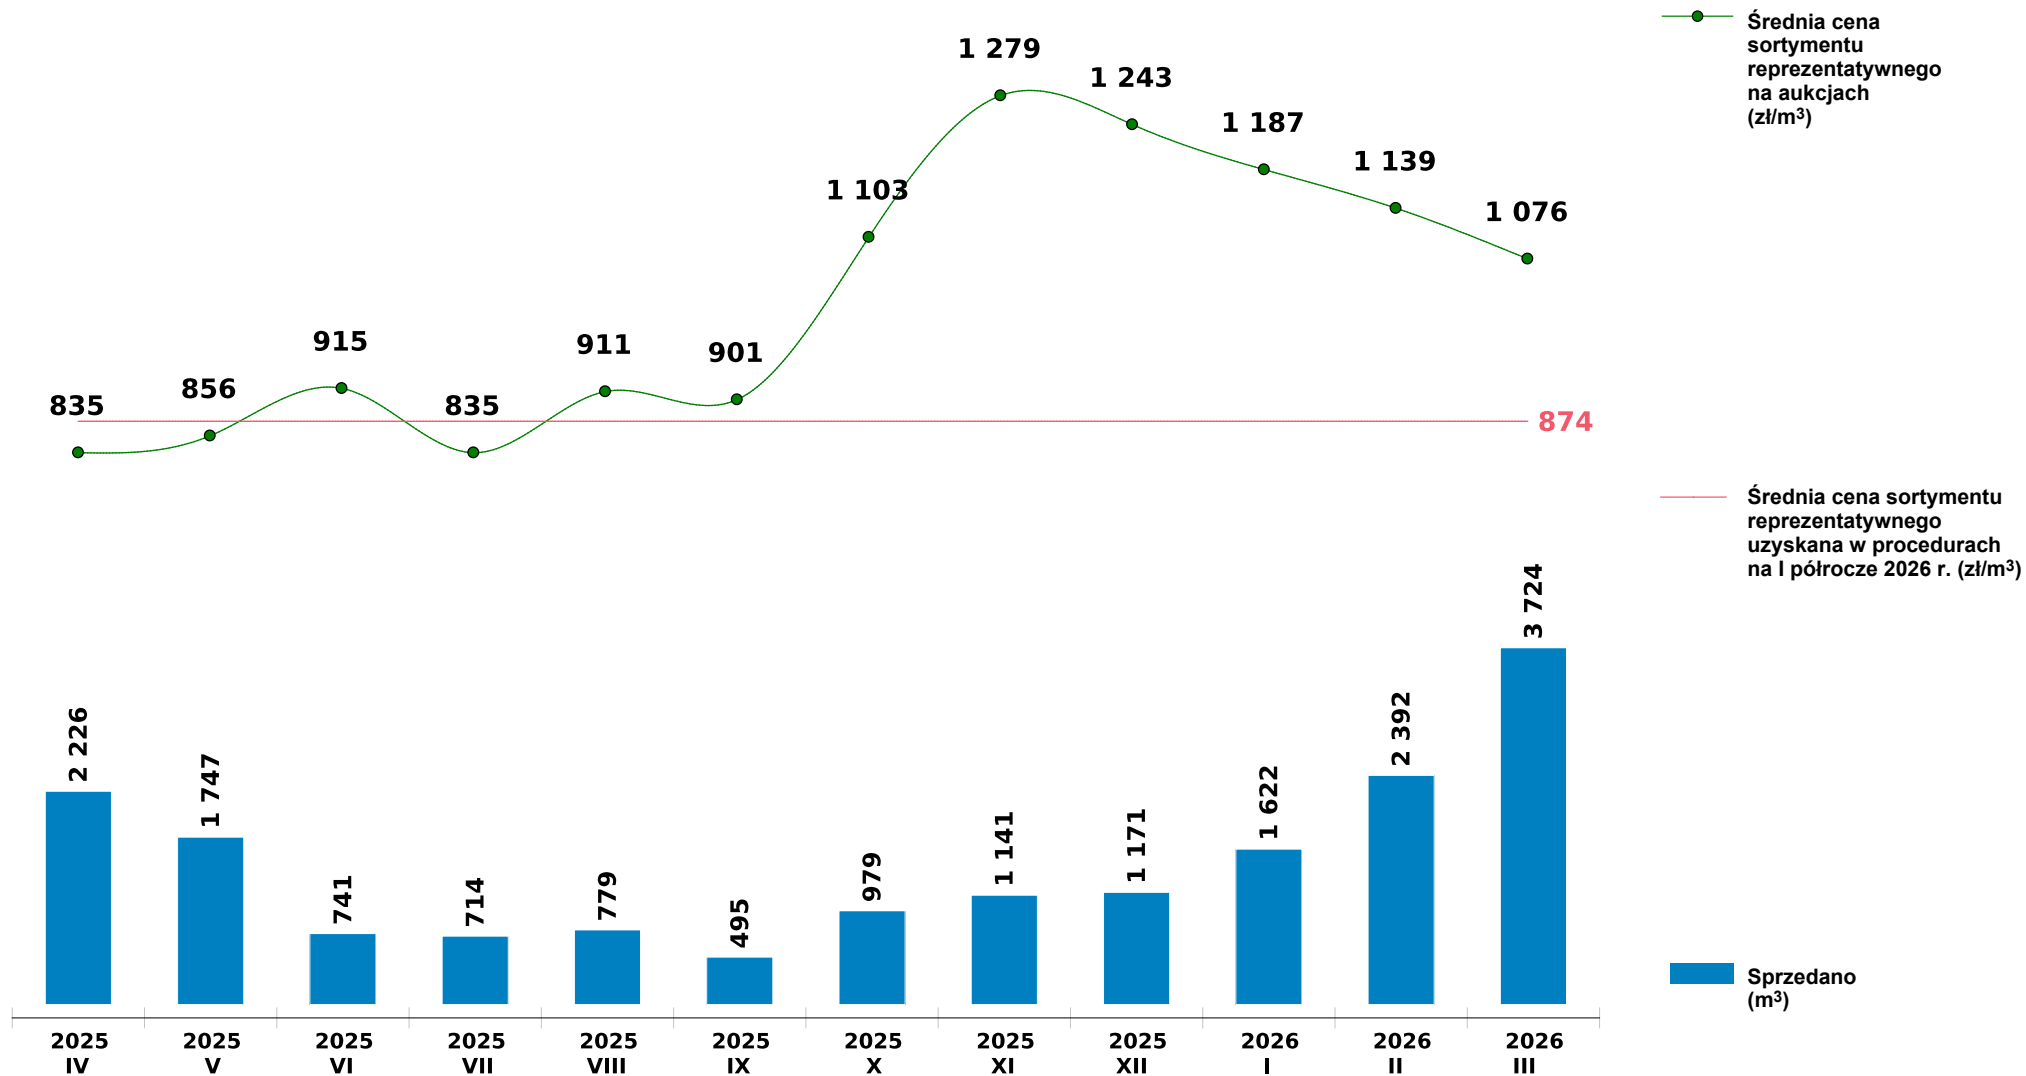

Sprzedaż grupy W_STANDARD DB - dąb na aukcjach e-drewno w PGL LP

Udostępniono: 2026-04-13 13:15:06