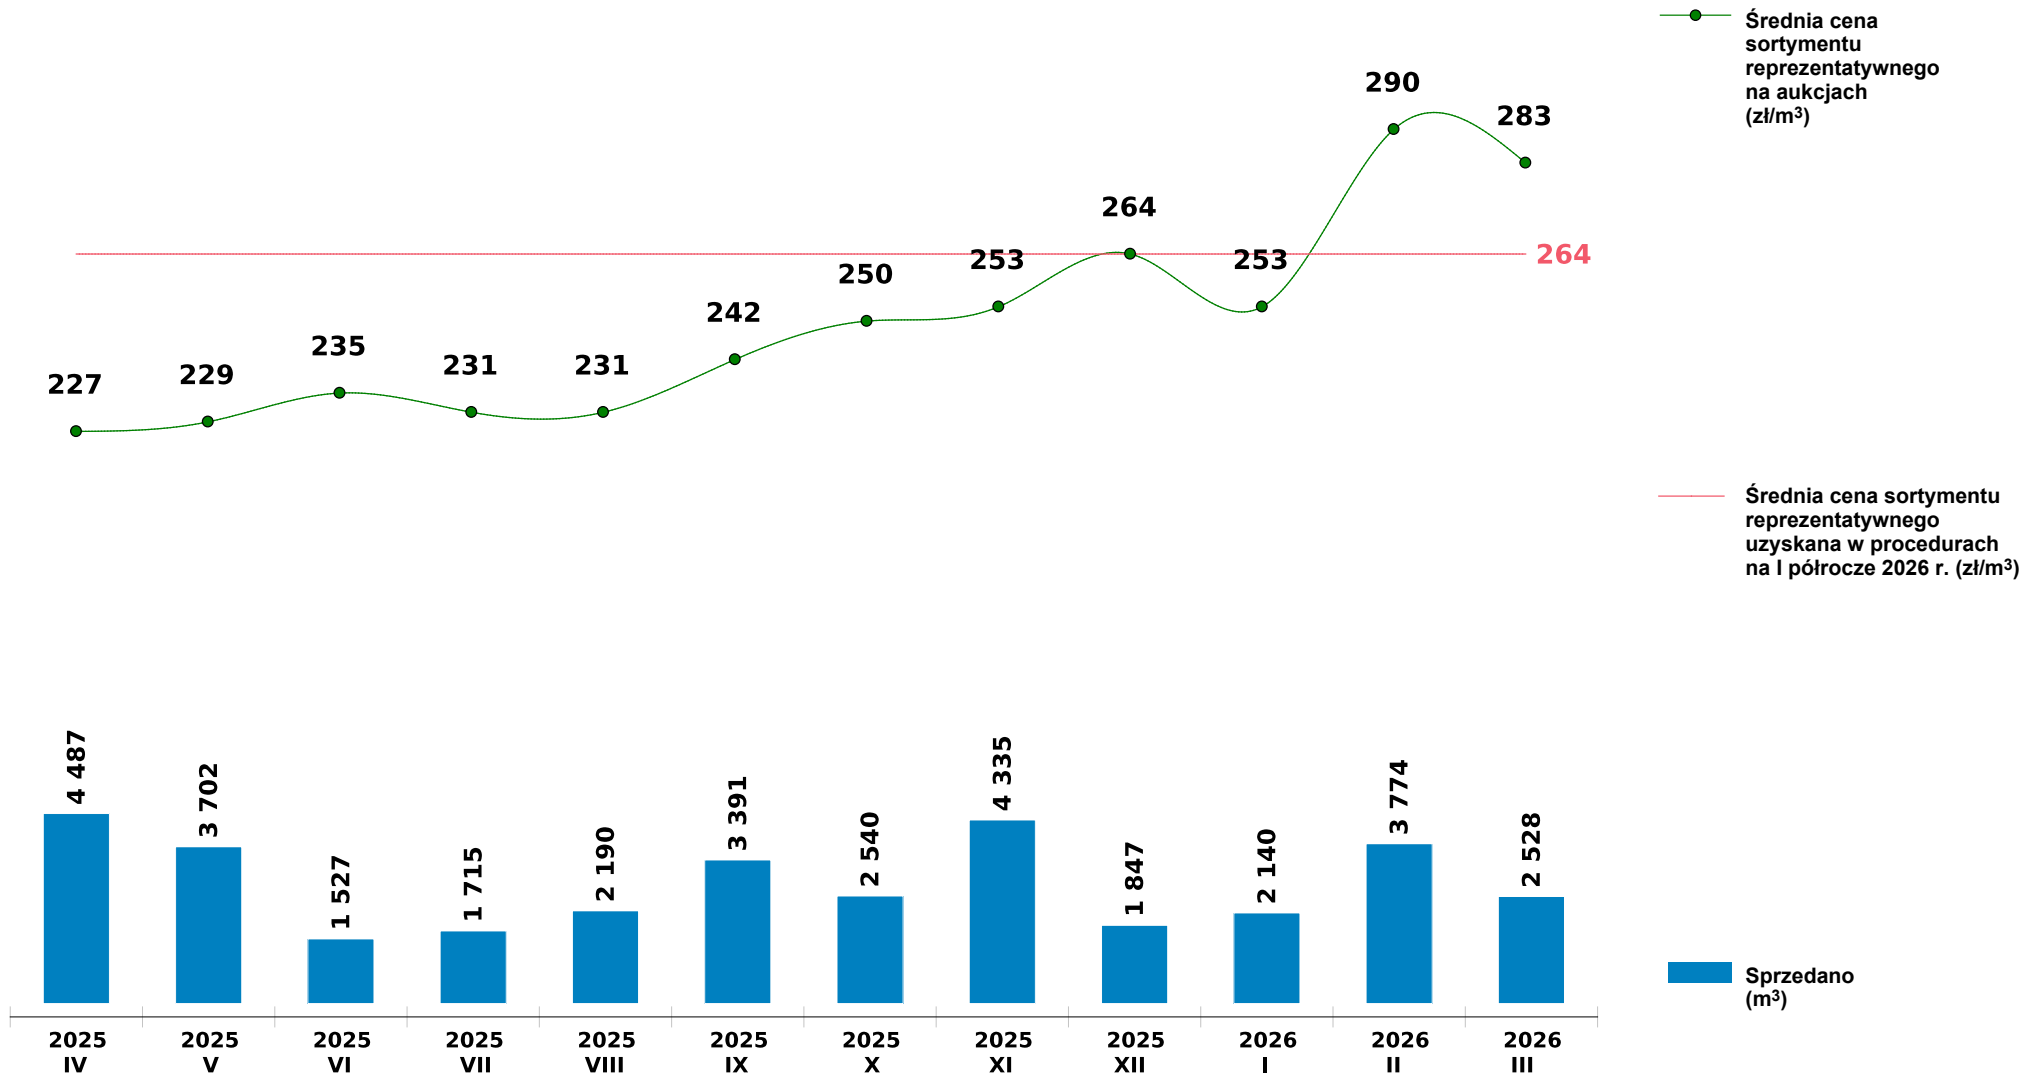

Sprzedaż grupy S_S2A, S_S2A_D, S_S2A_K DB - dąb na aukcjach e-drewno w PGL LP

Udostępniono: 2026-04-13 13:15:06