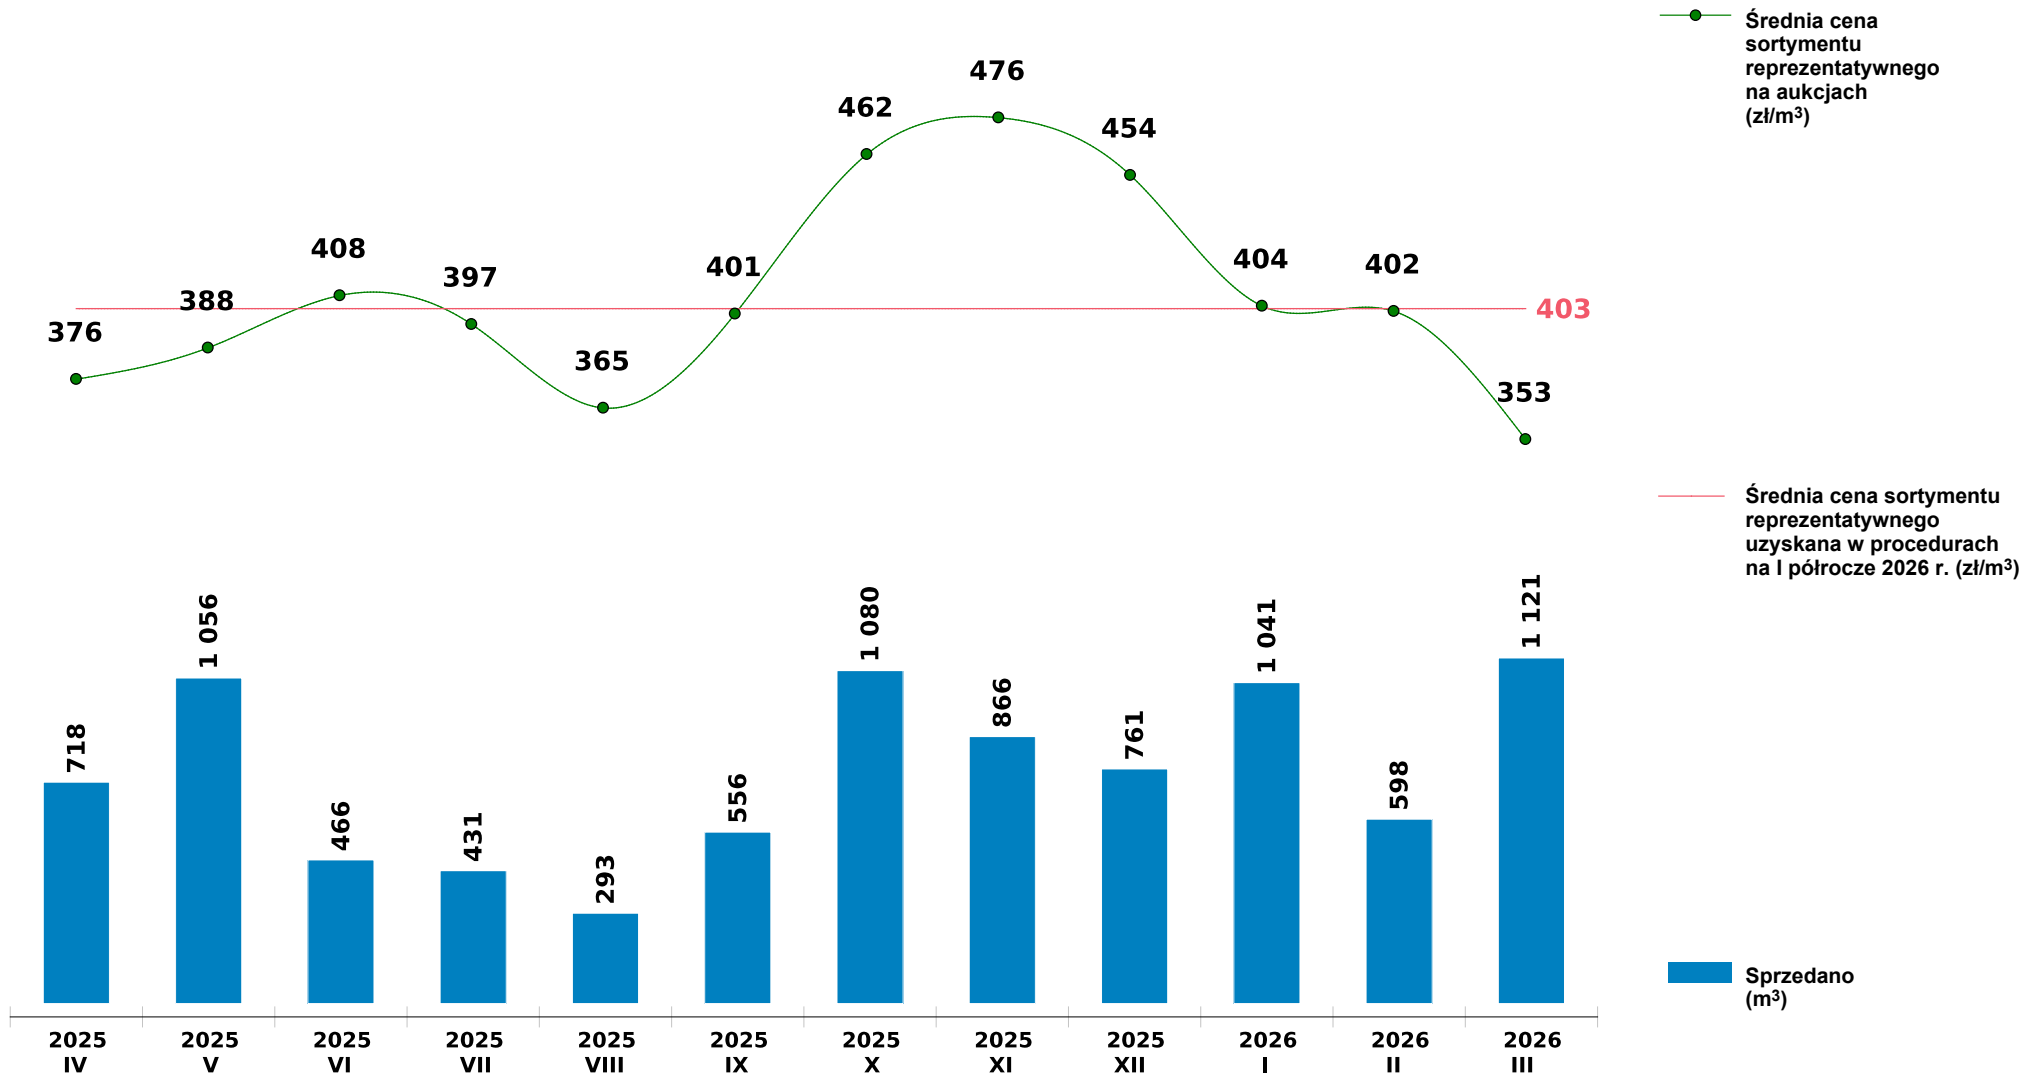

Sprzedaż grupy W_STANDARD BRZ - brzoza na aukcjach e-drewno w PGL LP

Udostępniono: 2026-04-13 13:15:06