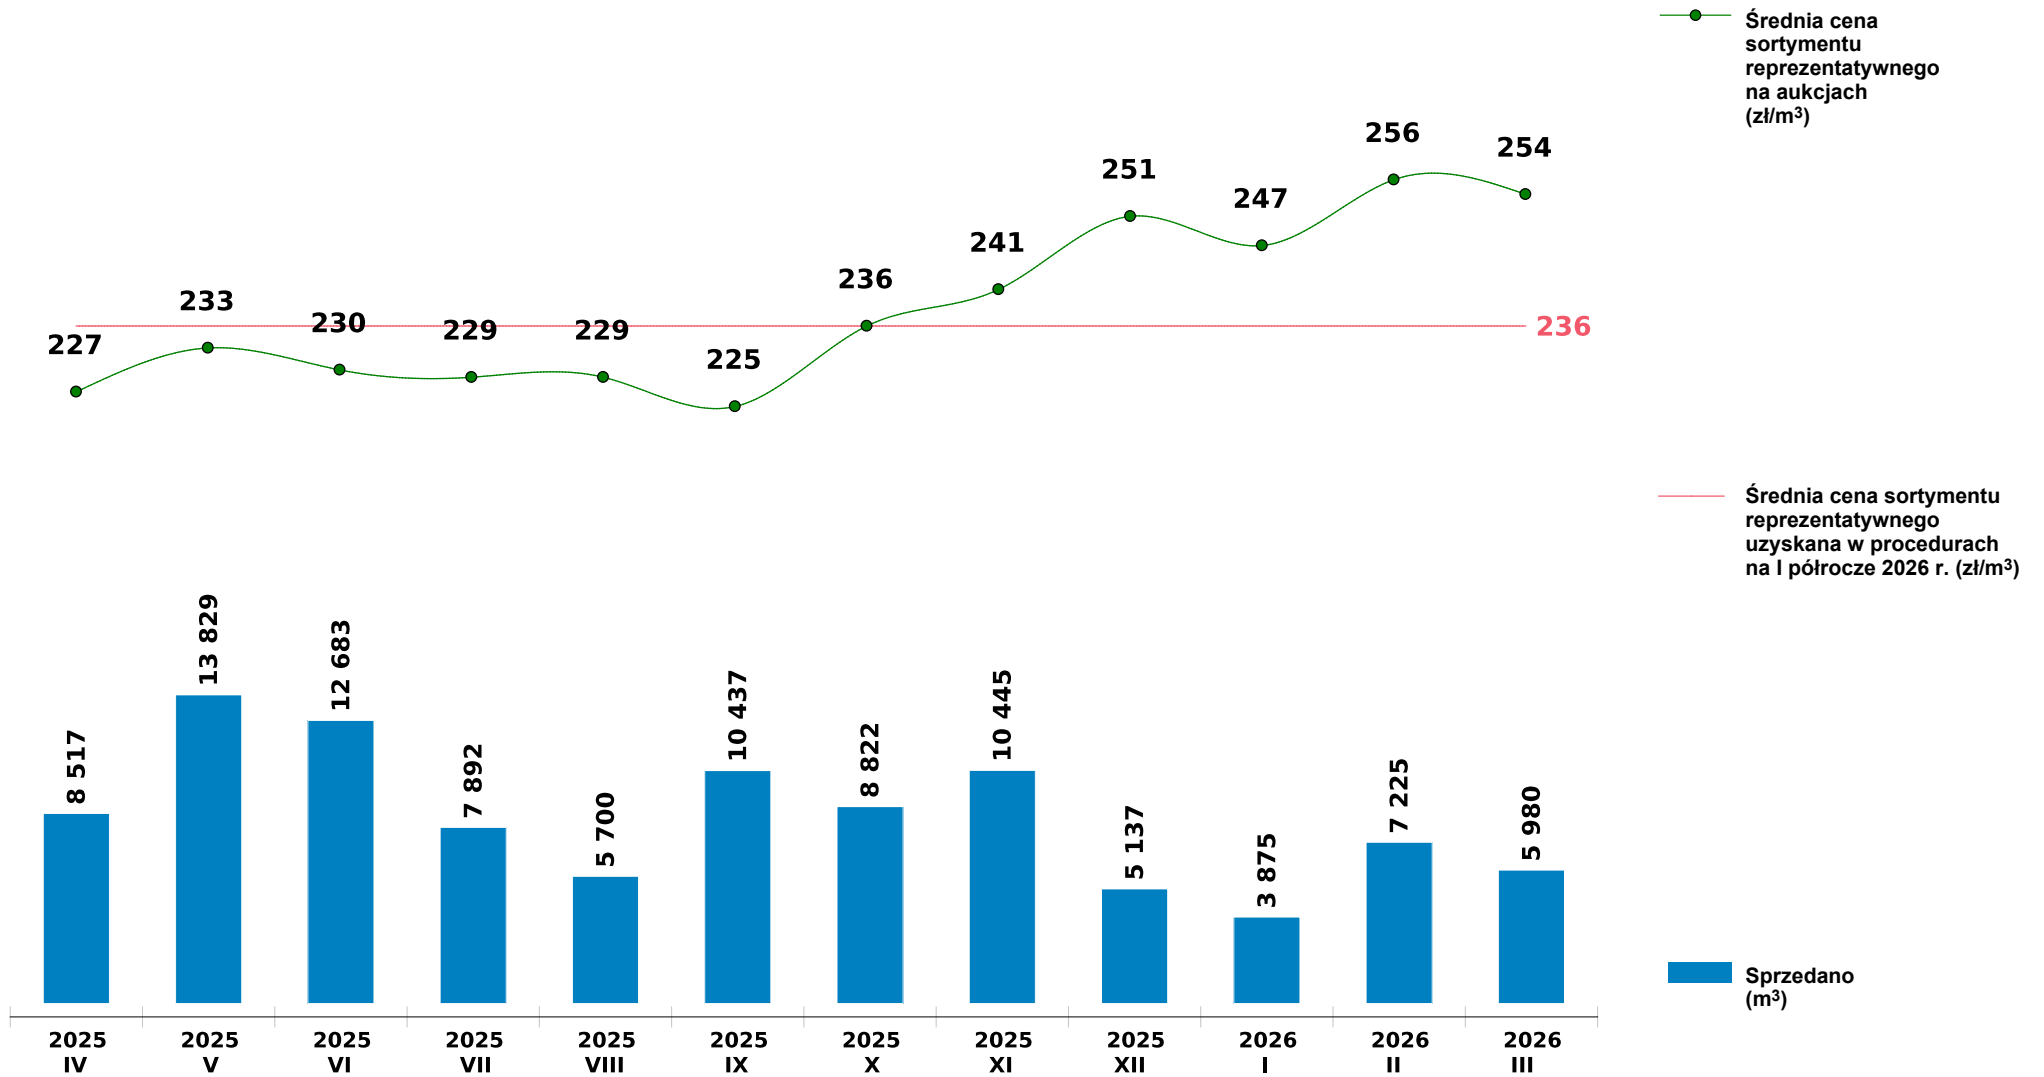

Sprzedaż grupy S_S2A, S_S2A_D, S_S2A_K BRZ - brzoza na aukcjach e-drewno w PGL LP

Udostępniono: 2026-04-13 13:15:06