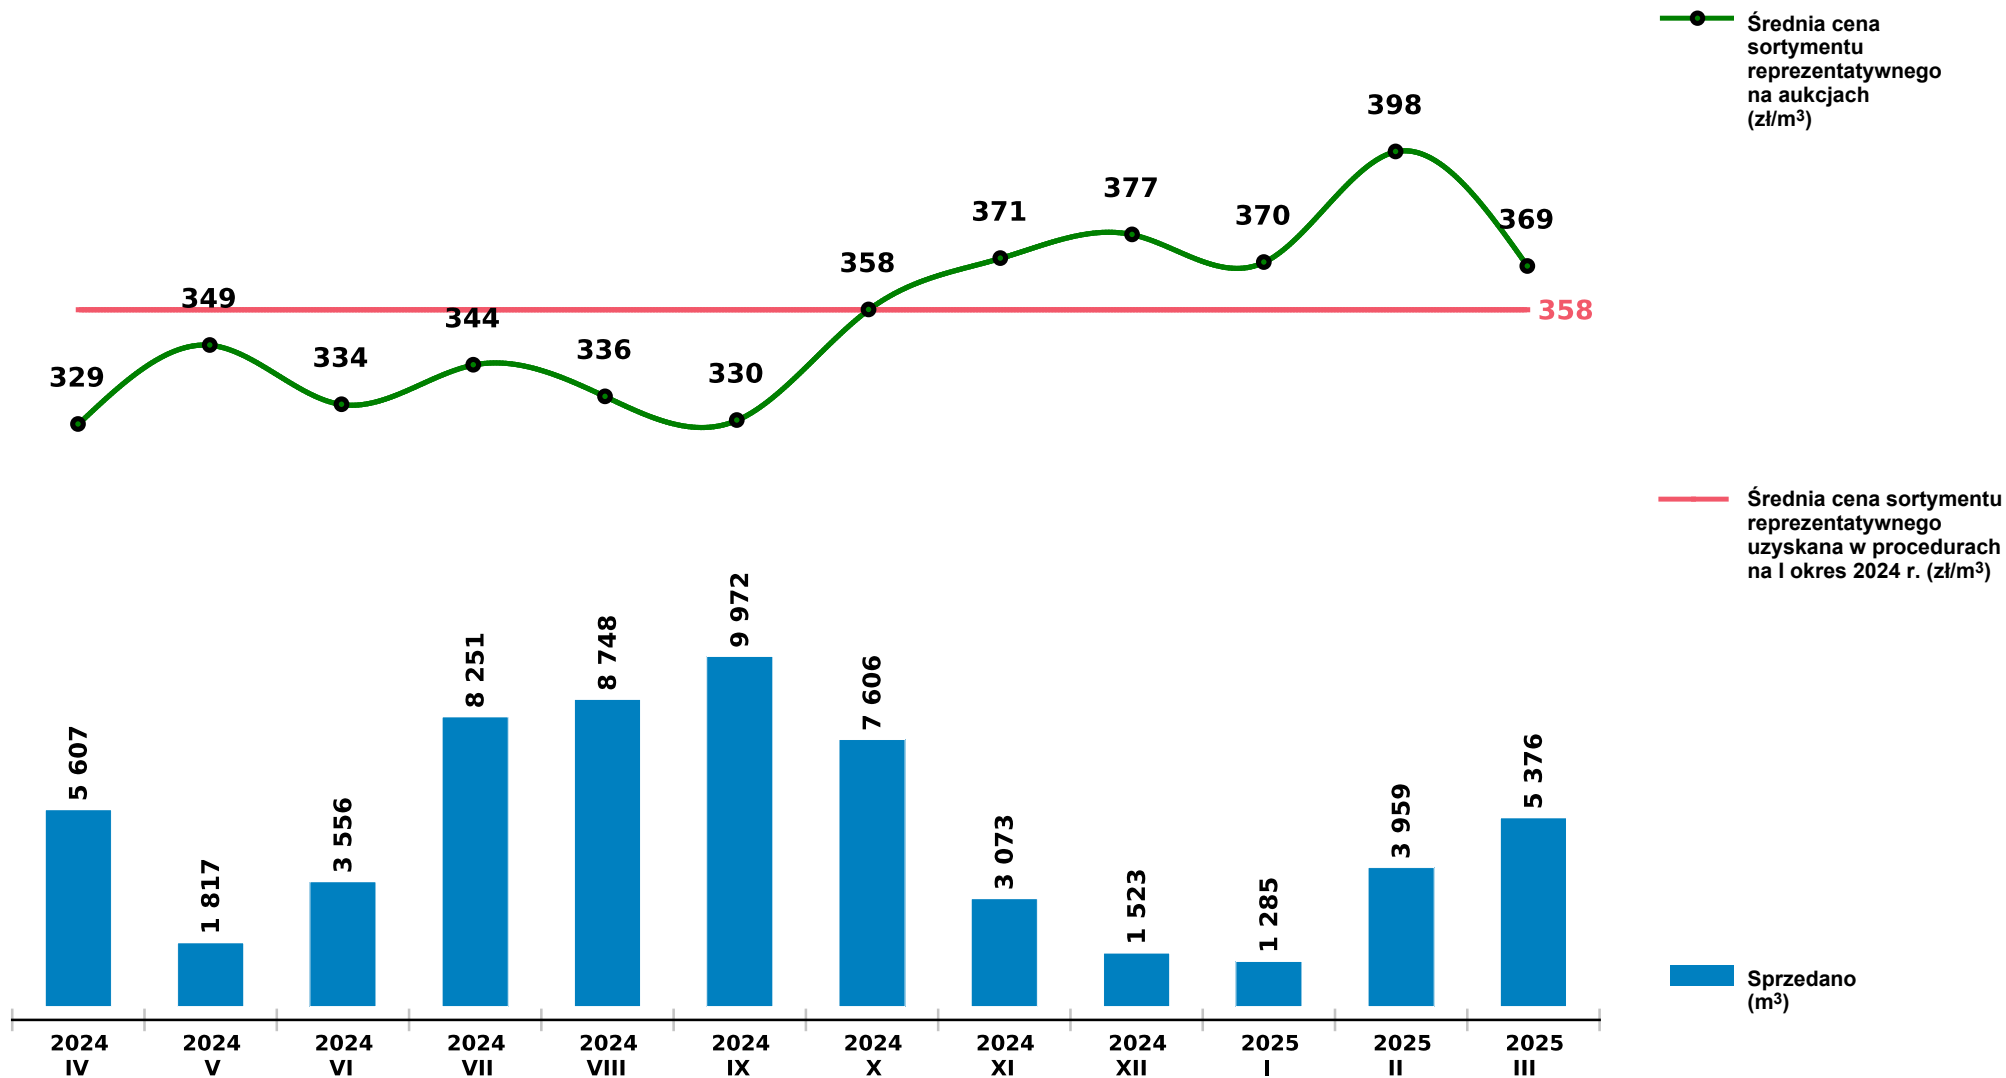

## Sprzedaż grupy W\_STANDARD SW - świerk na aukcjach e-drewno w PGL LP

Udostępniono: 2025-04-14 09:26:00