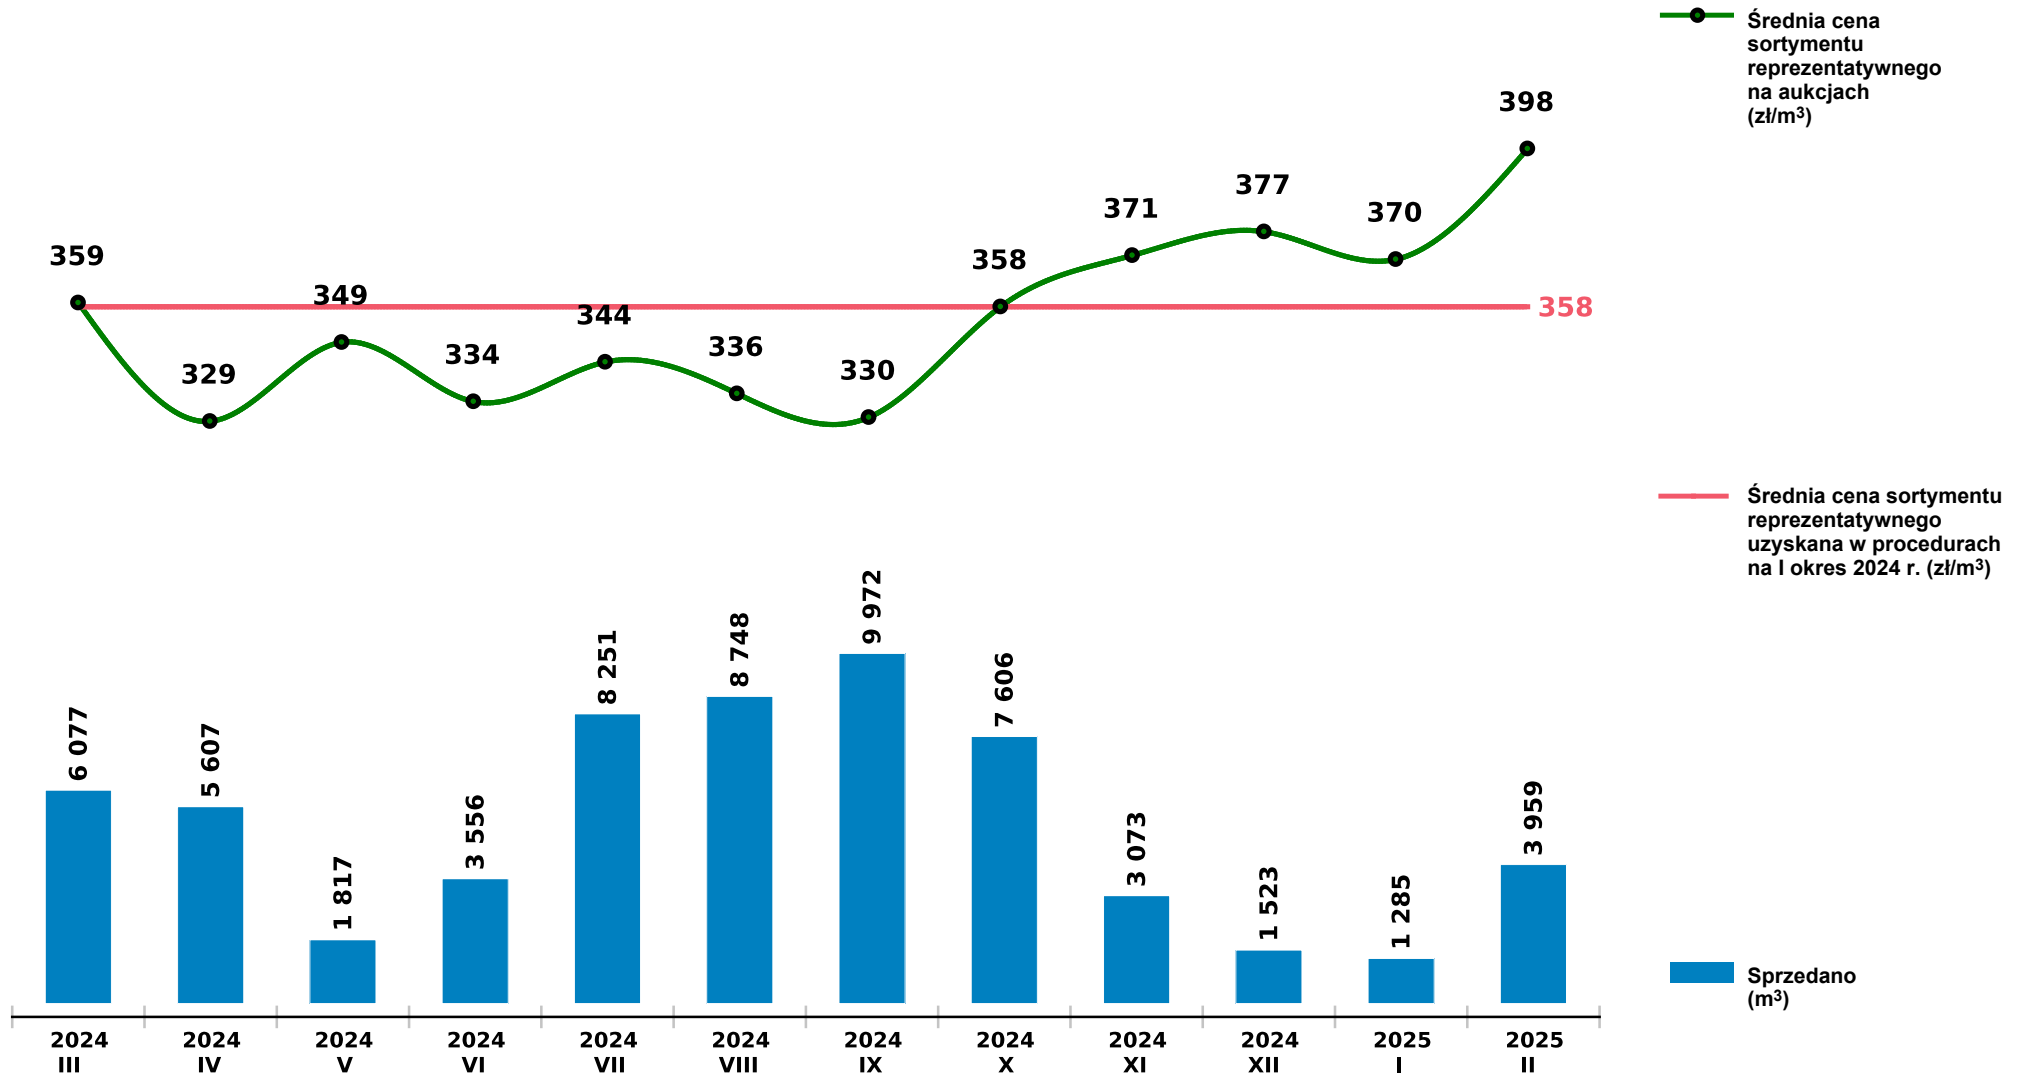

Sprzedaż grupy W_STANDARD SW - świerk na aukcjach e-drewno w PGL LP

Udostępniono: 2025-03-13 12:48:19