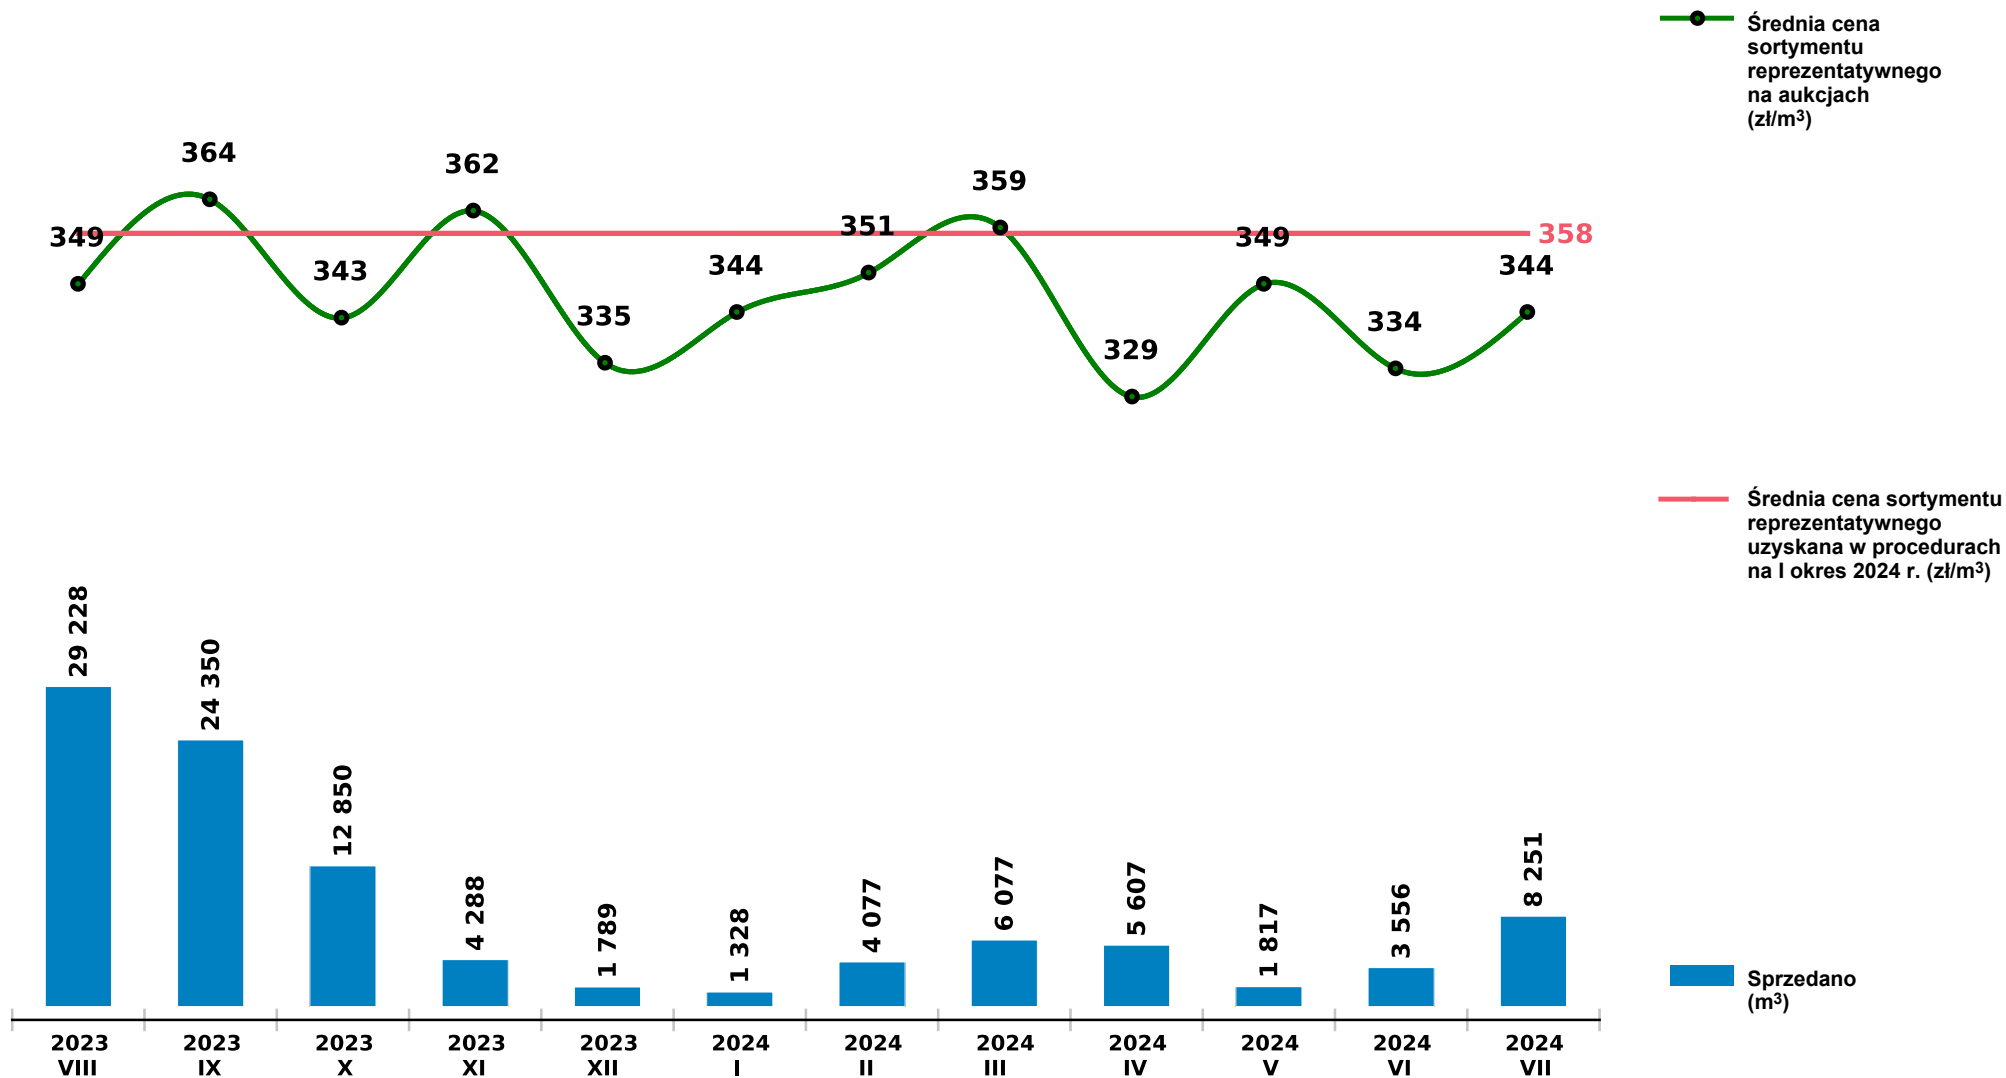

Sprzedaż grupy W_STANDARD SW - świerk na aukcjach e-drewno w PGL LP

Udostępniono: 2024-08-12 08:33:53