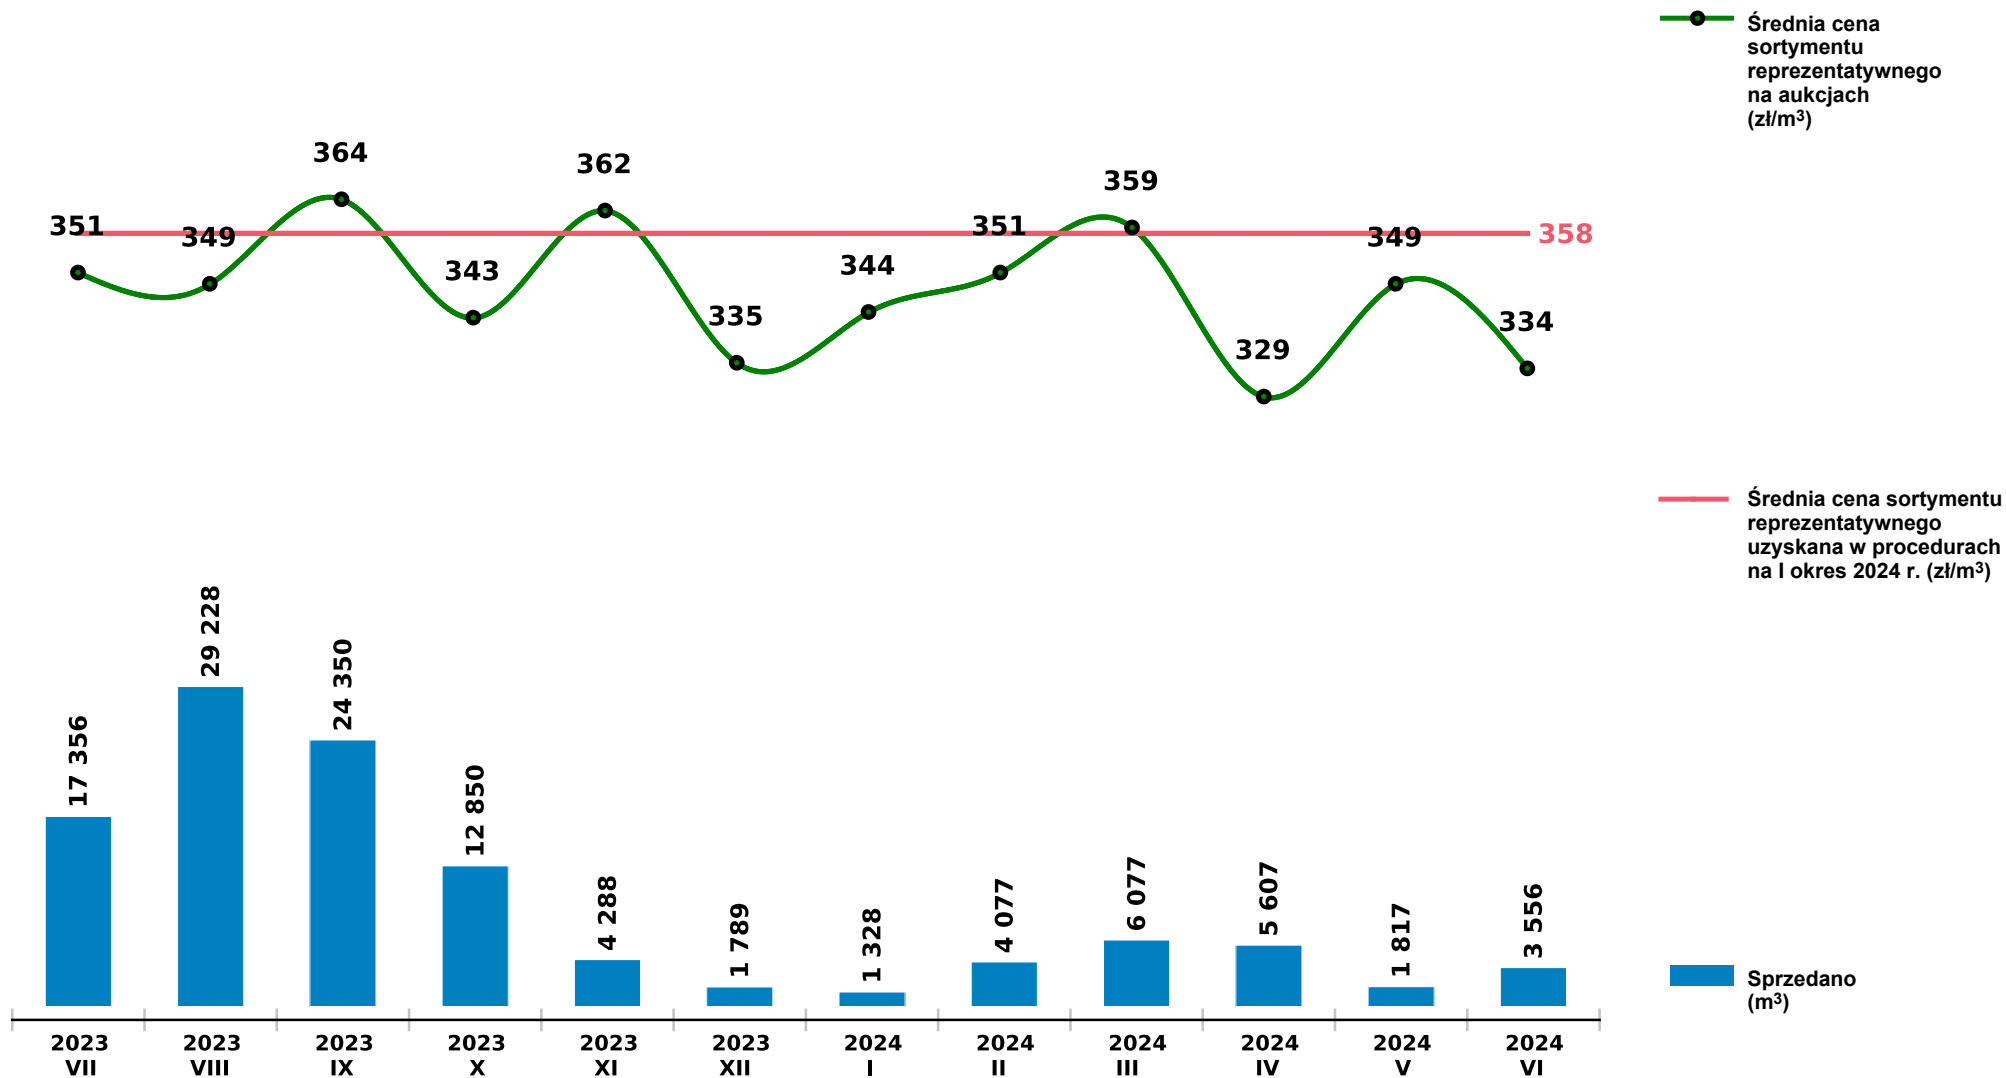

Sprzedaż grupy W_STANDARD SW - świerk na aukcjach e-drewno w PGL LP

Udostępniono: 2024-07-15 09:32:42