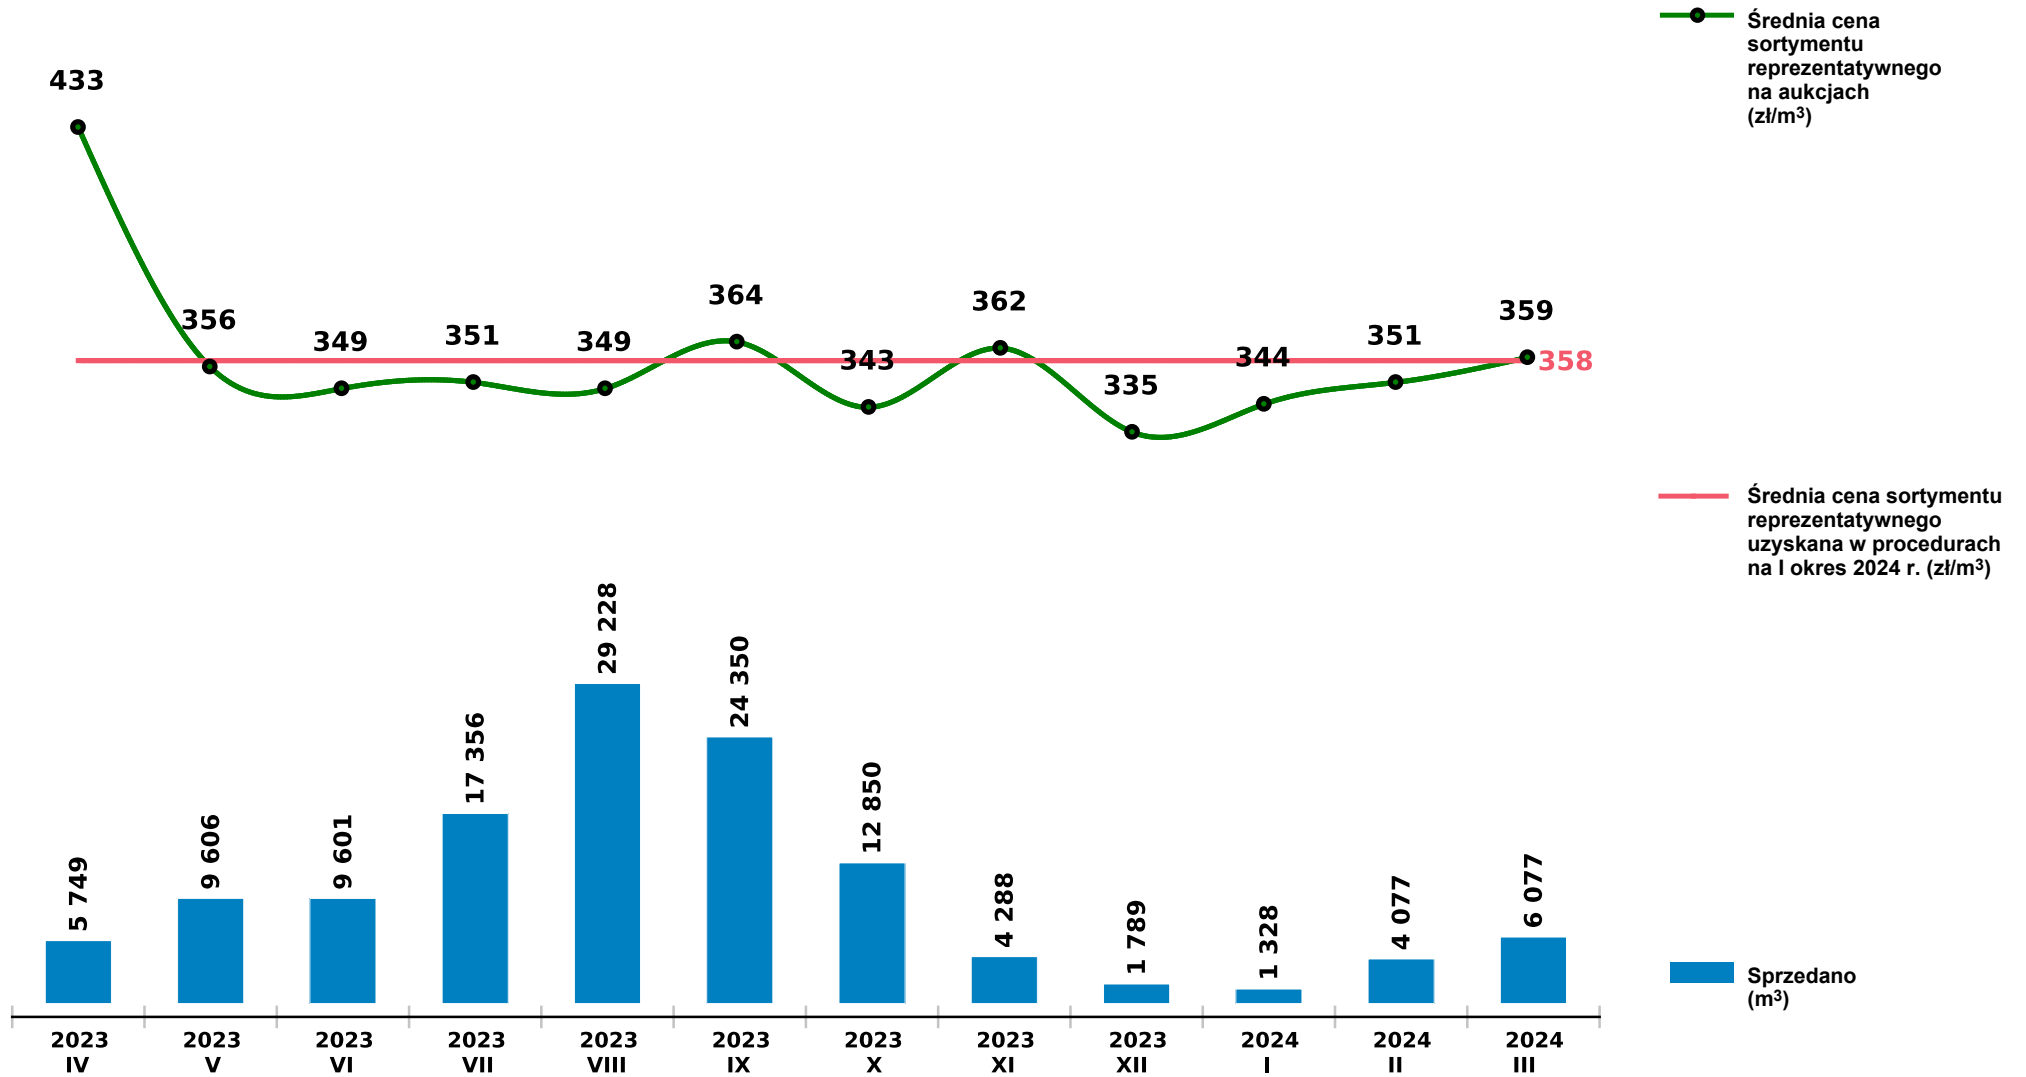

Sprzedaż grupy W_STANDARD SW - świerk na aukcjach e-drewno w PGL LP

Udostępniono: 2024-04-10 08:14:23