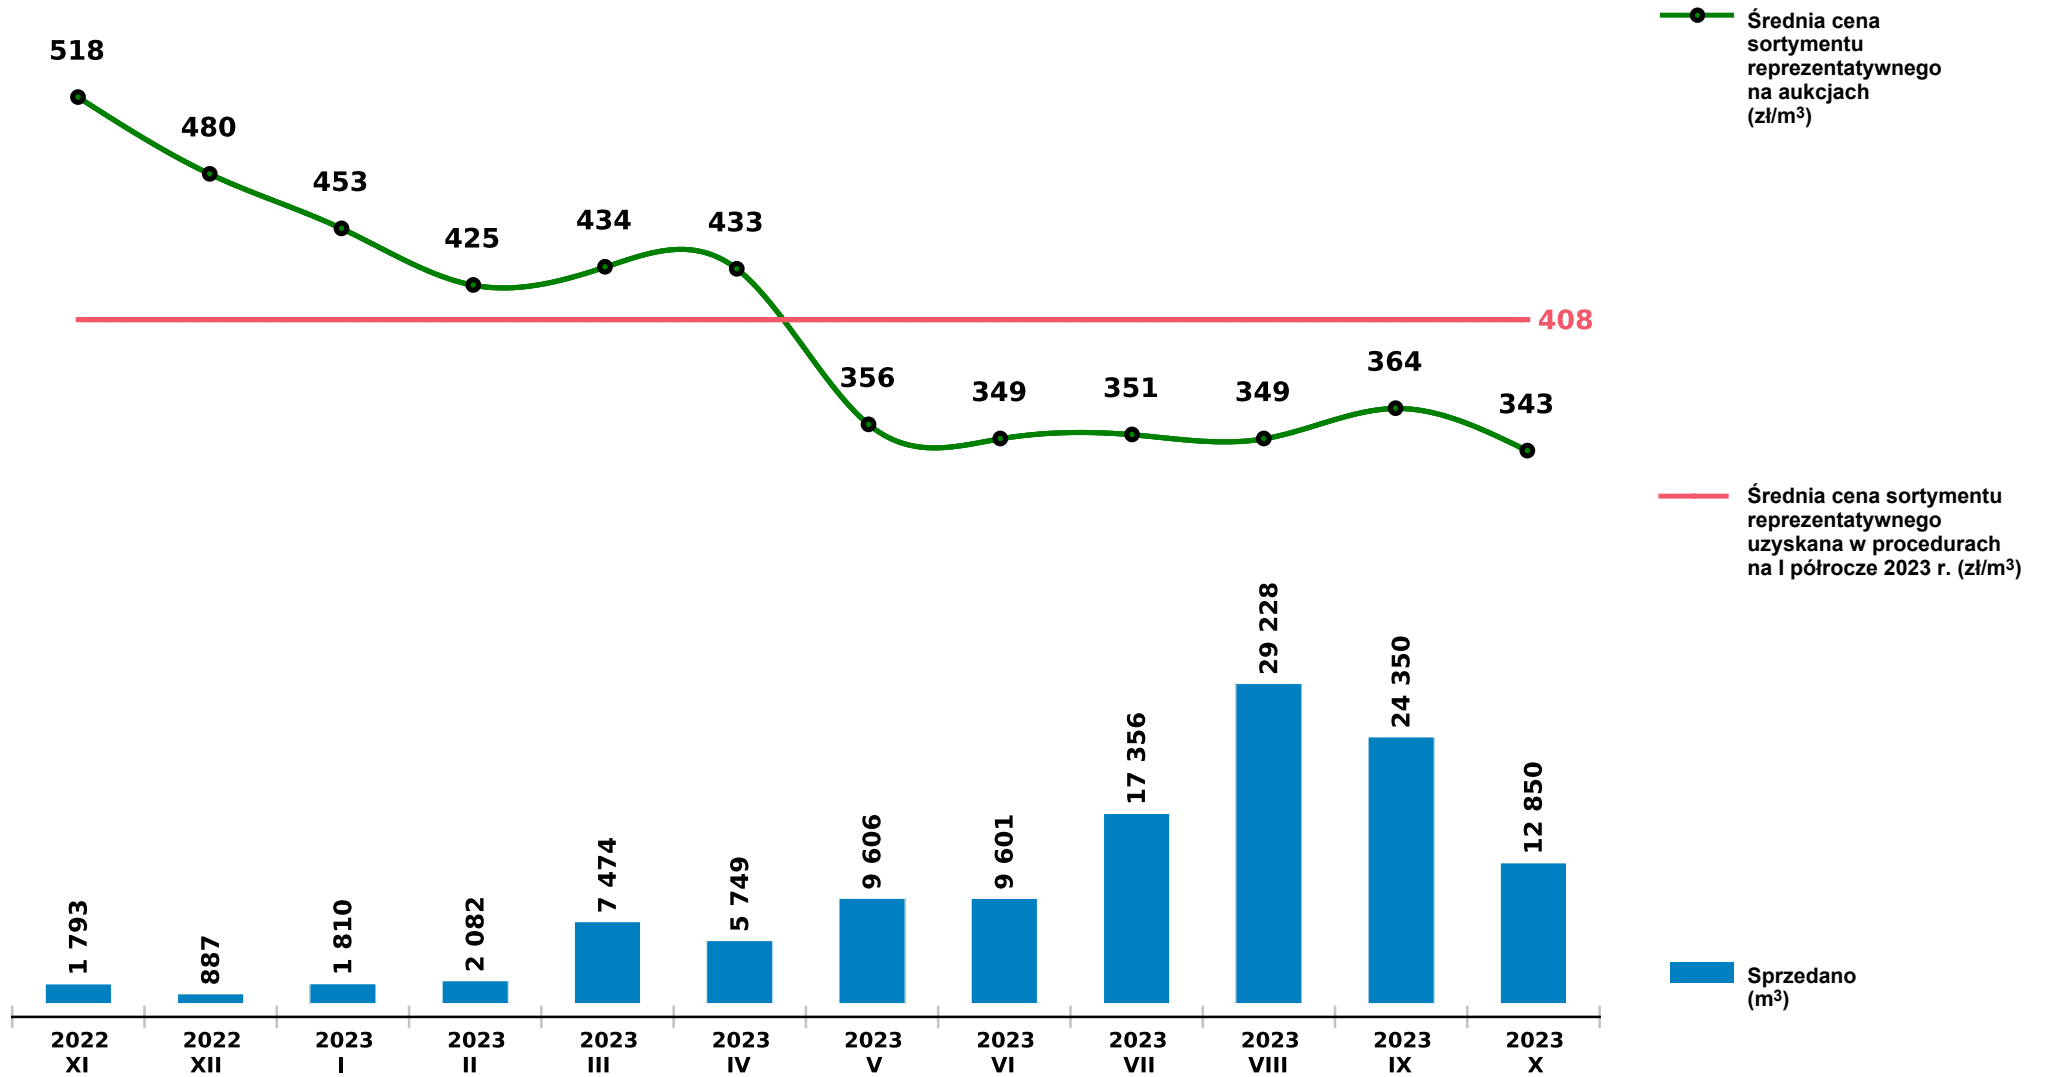

Sprzedaż grupy W_STANDARD SW - świerk na aukcjach e-drewno w PGL LP

Udostępniono: 2023-11-10 06:32:57