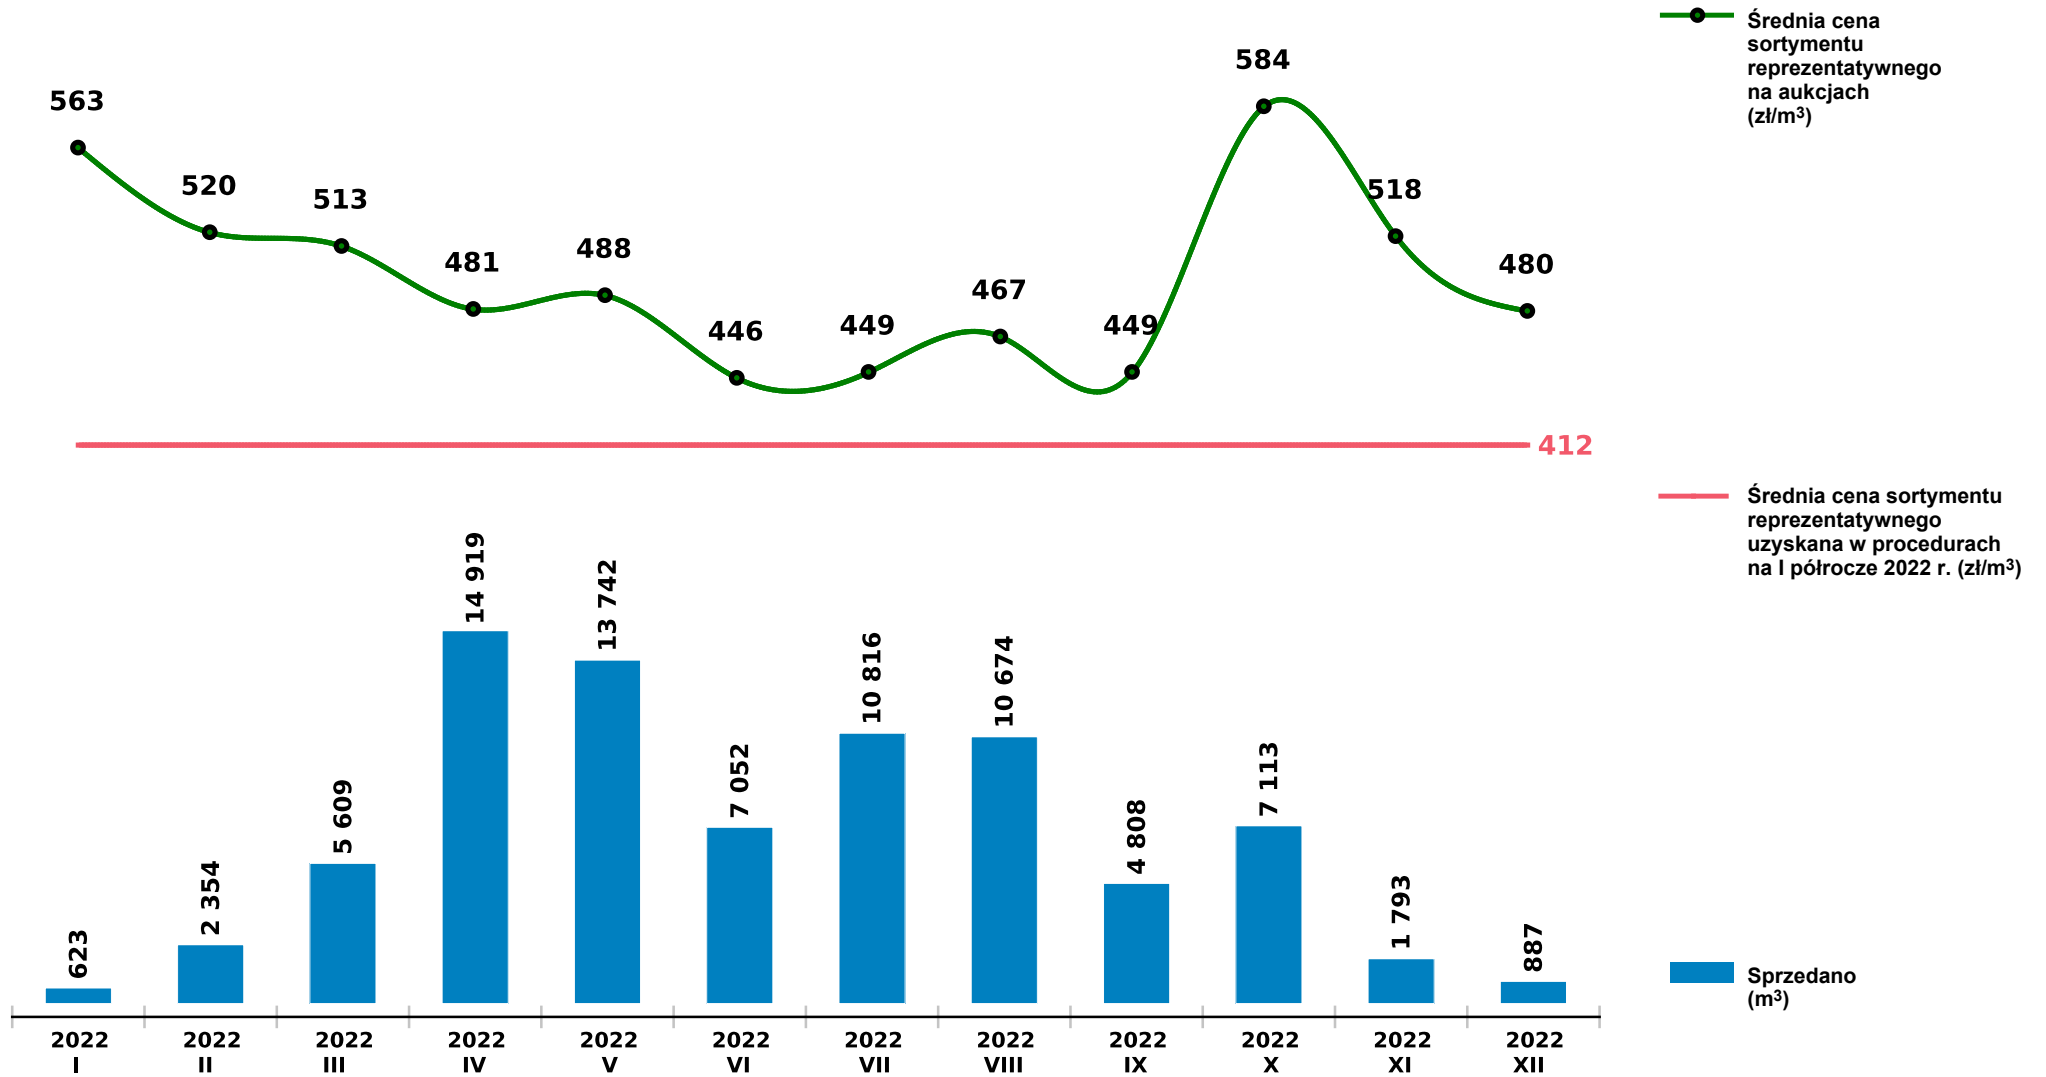

Sprzedaż grupy W_STANDARD SW - świerk na aukcjach e-drewno w PGL LP

Udostępniono: 2023-01-10 06:47:28