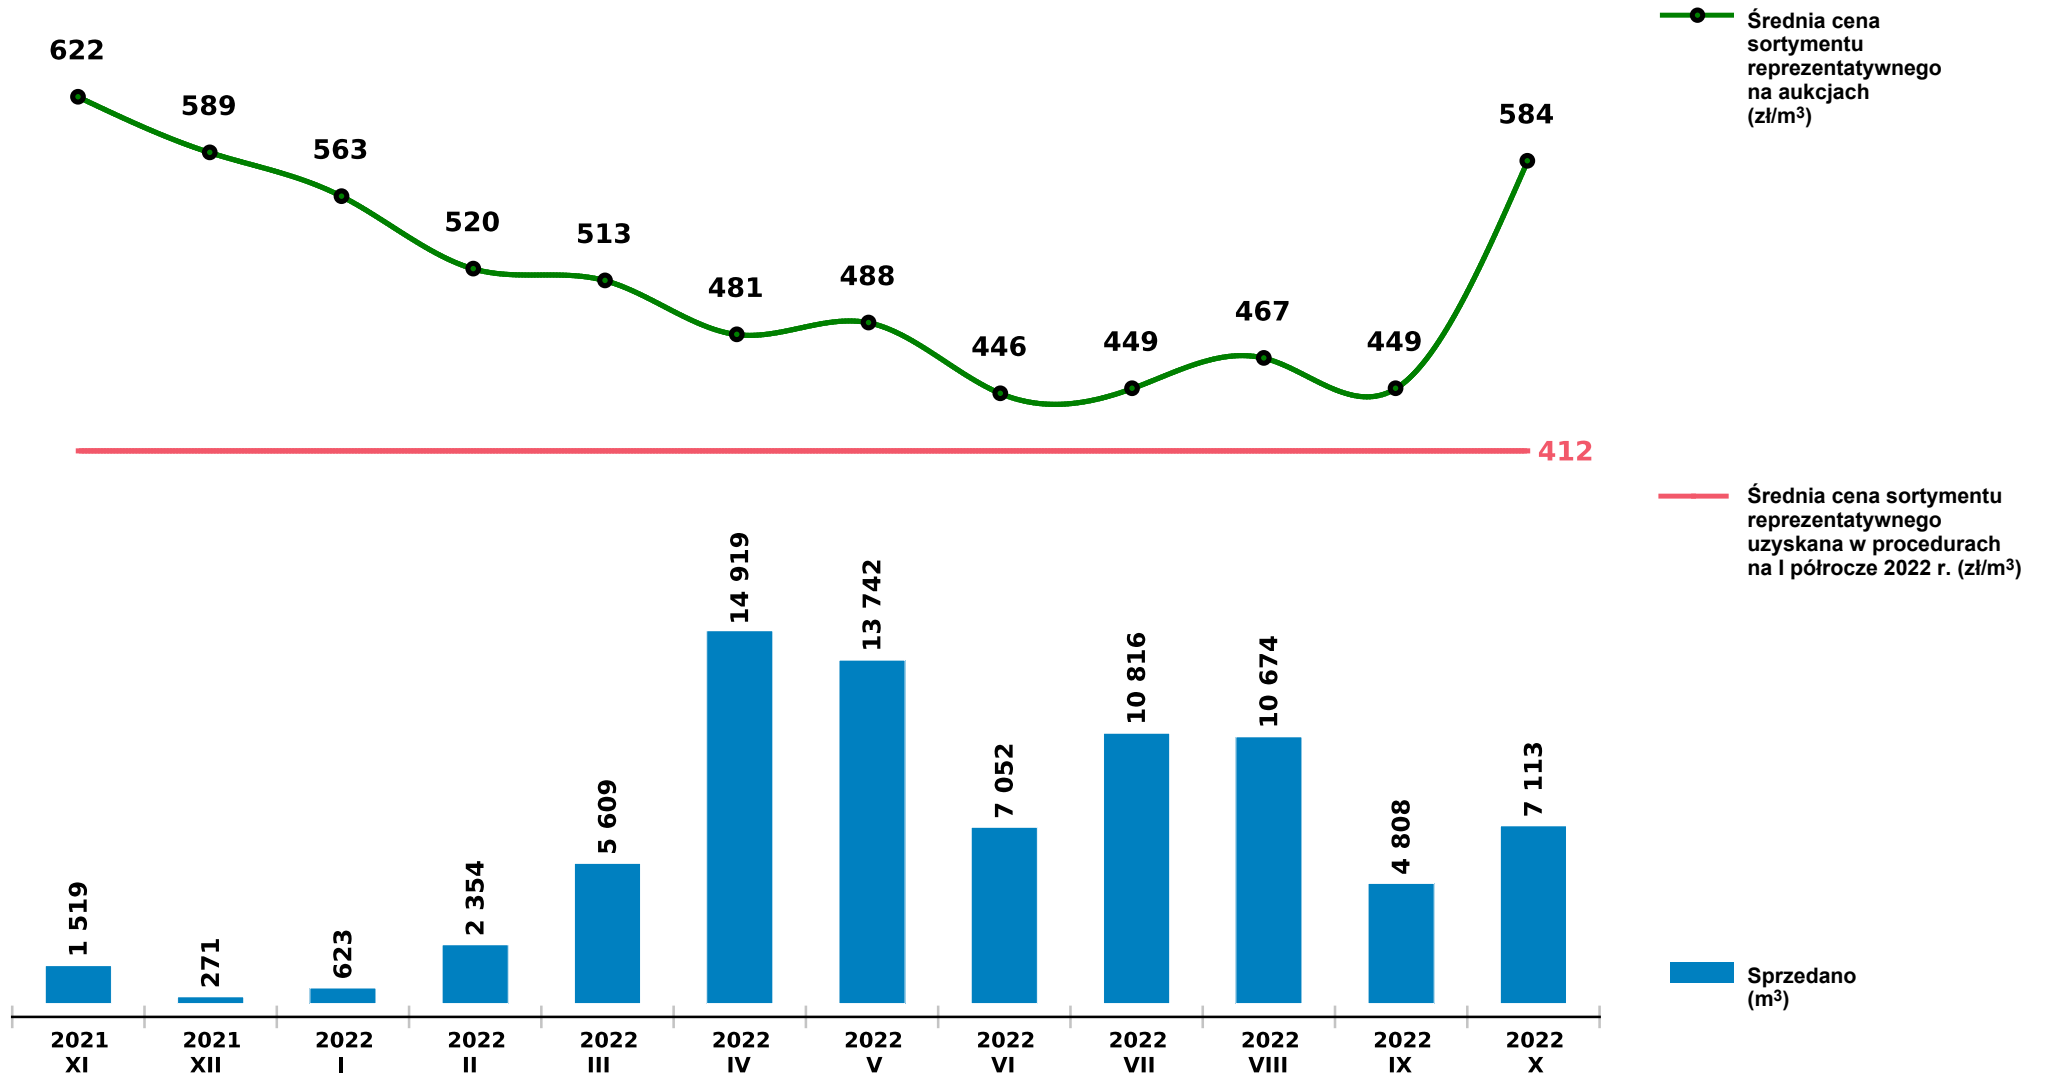

## Sprzedaż grupy W\_STANDARD SW - świerk na aukcjach e-drewno w PGL LP

Udostępniono: 2022-11-10 06:21:15