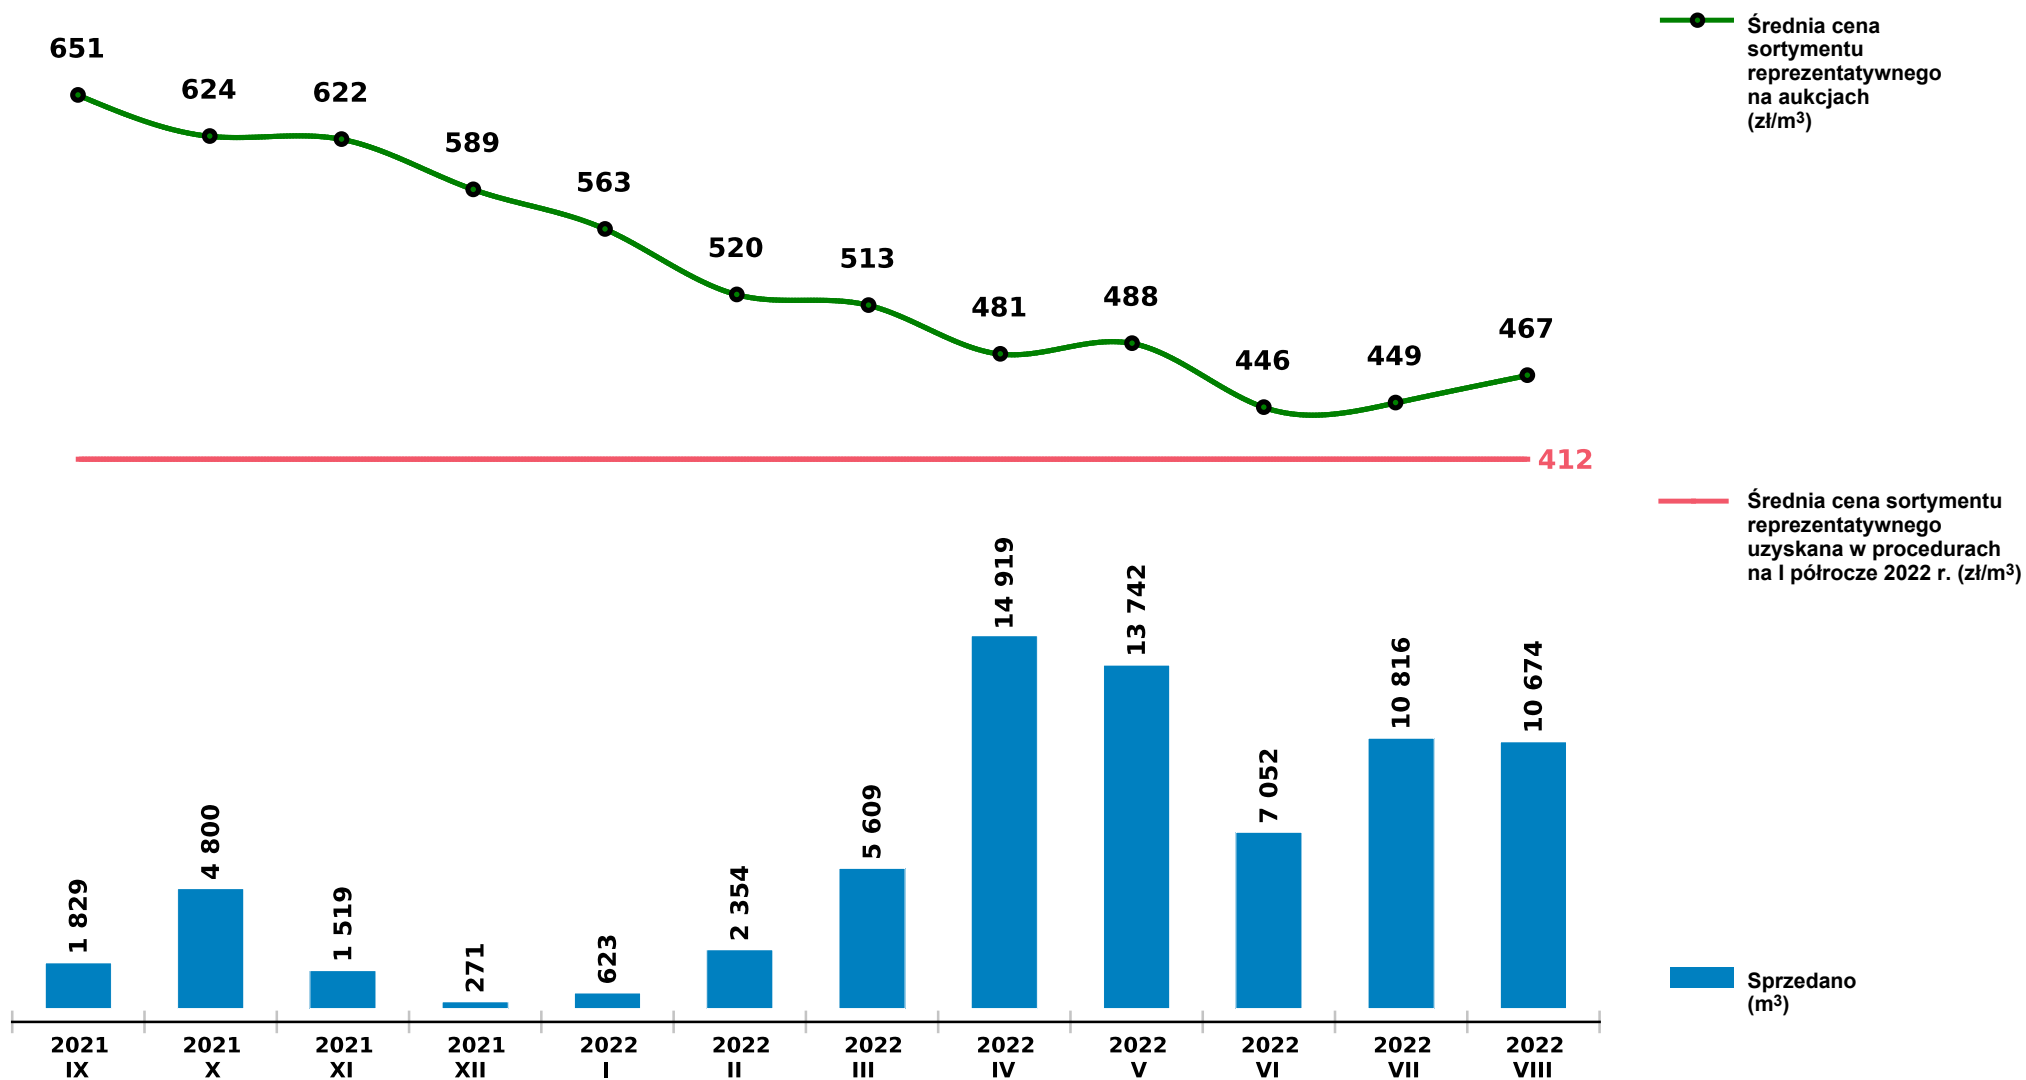

## Sprzedaż grupy W\_STANDARD SW - świerk na aukcjach e-drewno w PGL LP

Udostępniono: 2022-09-12 08:50:41