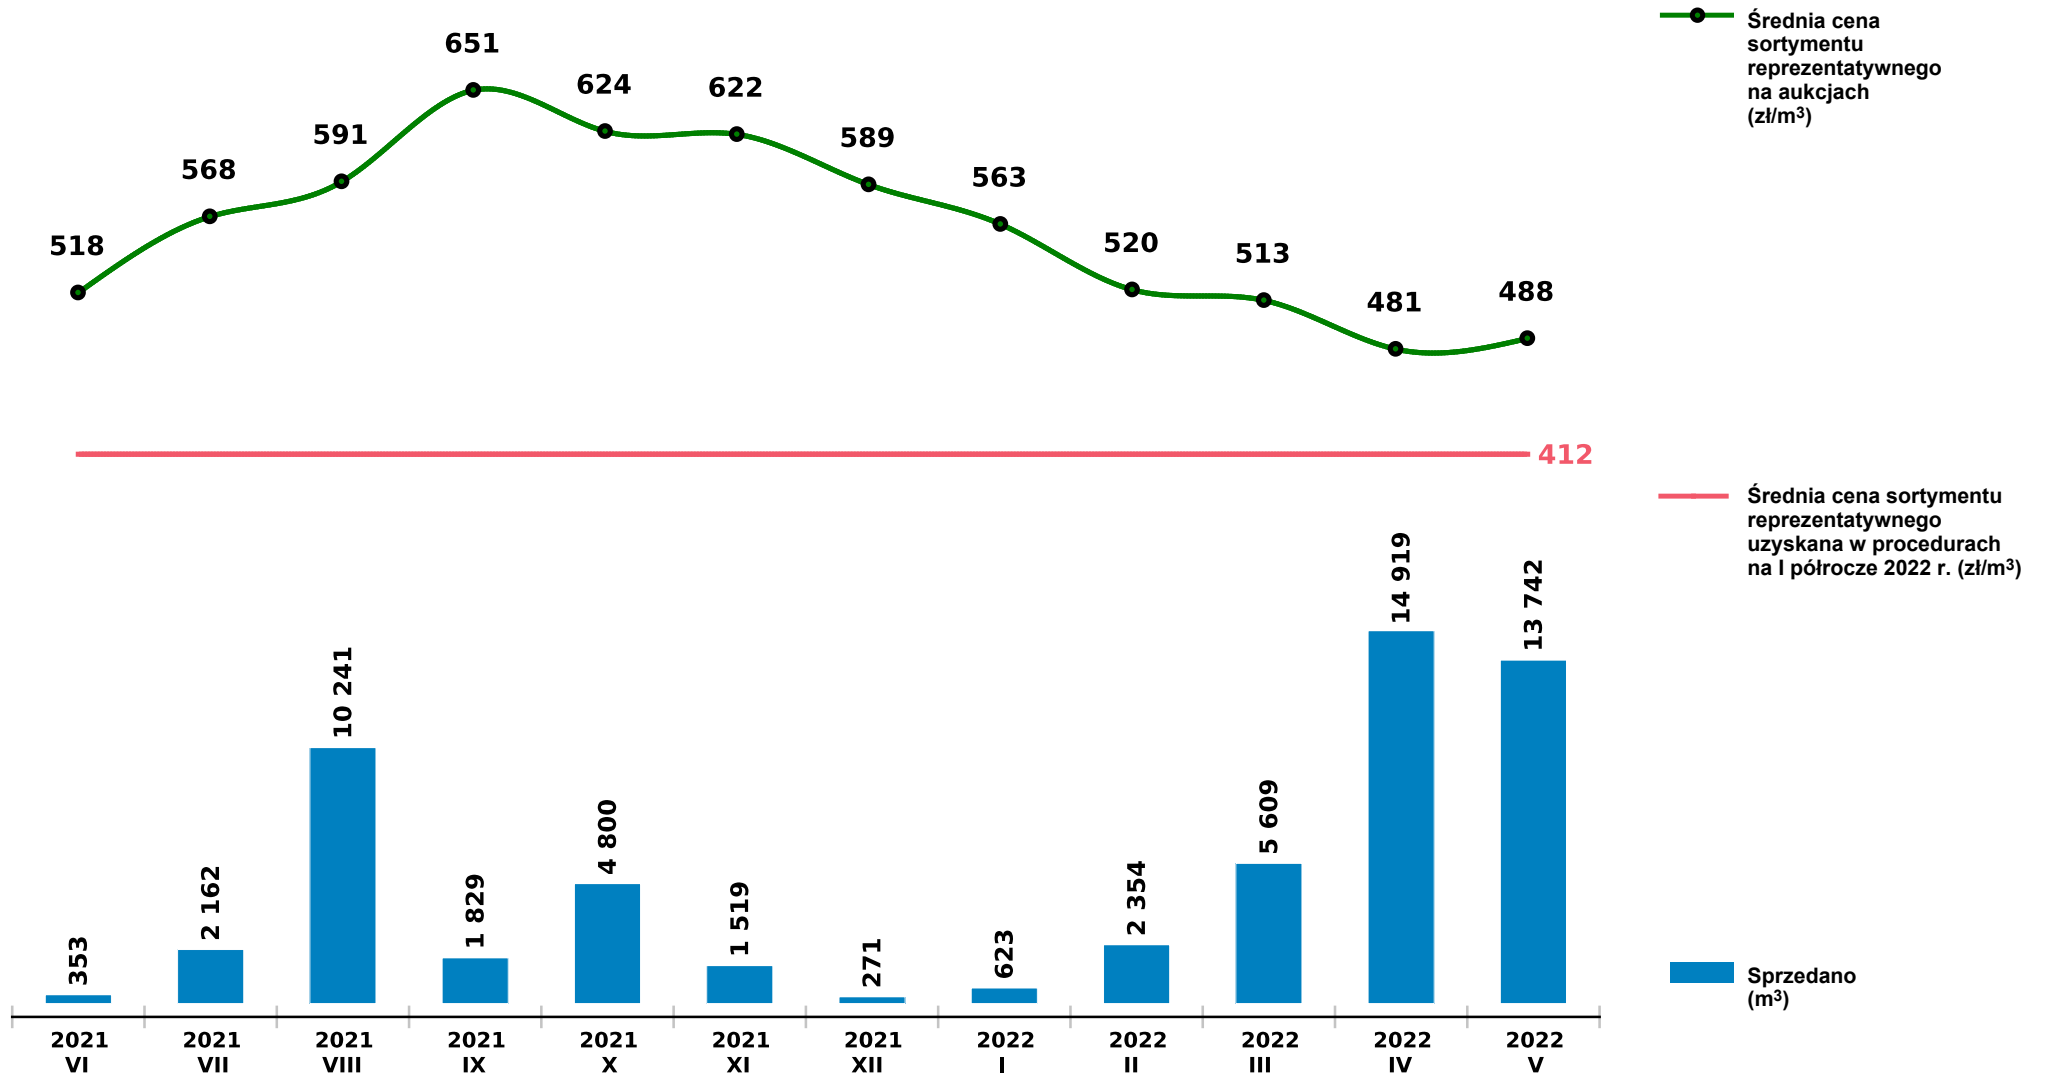

Sprzedaż grupy W_STANDARD SW - świerk na aukcjach e-drewno w PGL LP

Udostępniono: 2022-06-10 06:14:42