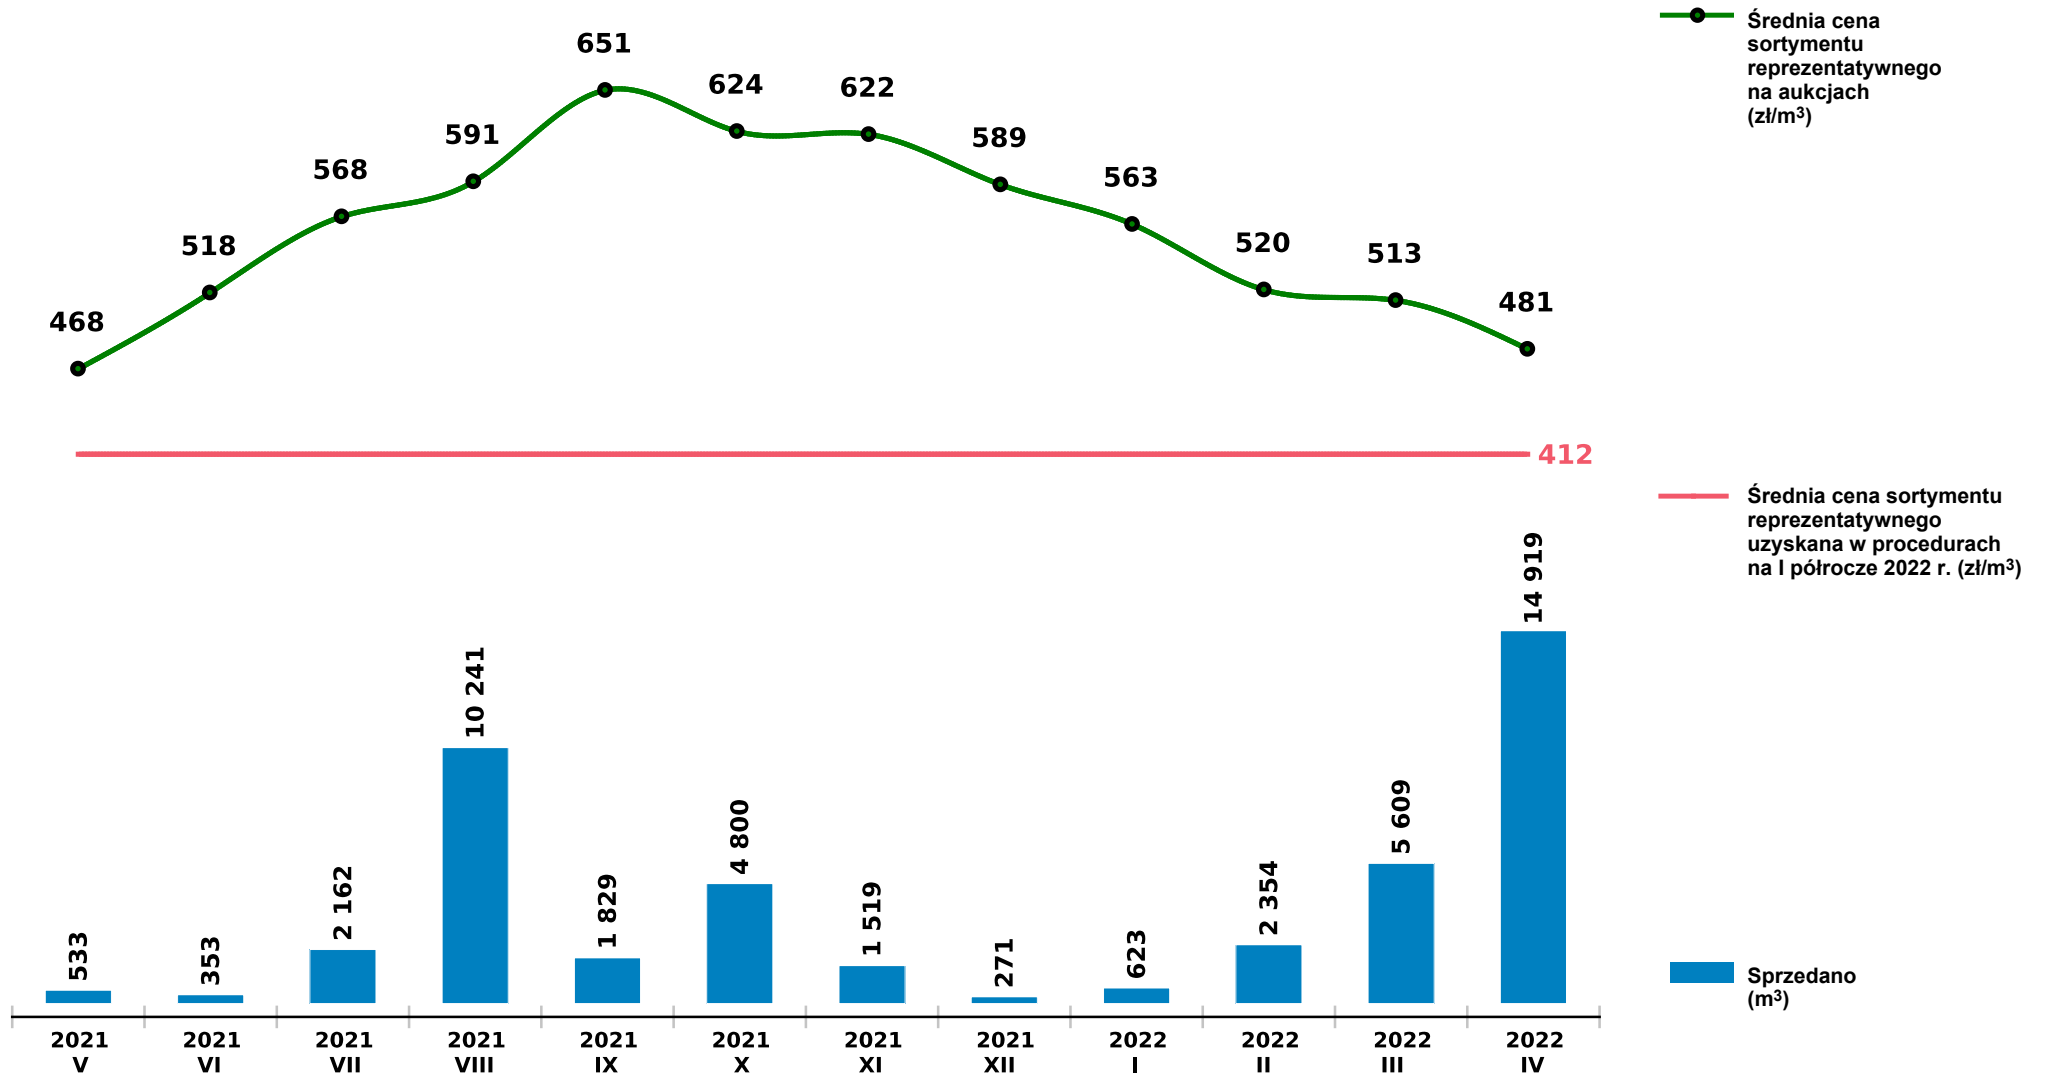

Sprzedaż grupy W_STANDARD SW - świerk na aukcjach e-drewno w PGL LP

Udostępniono: 2022-05-10 06:18:25