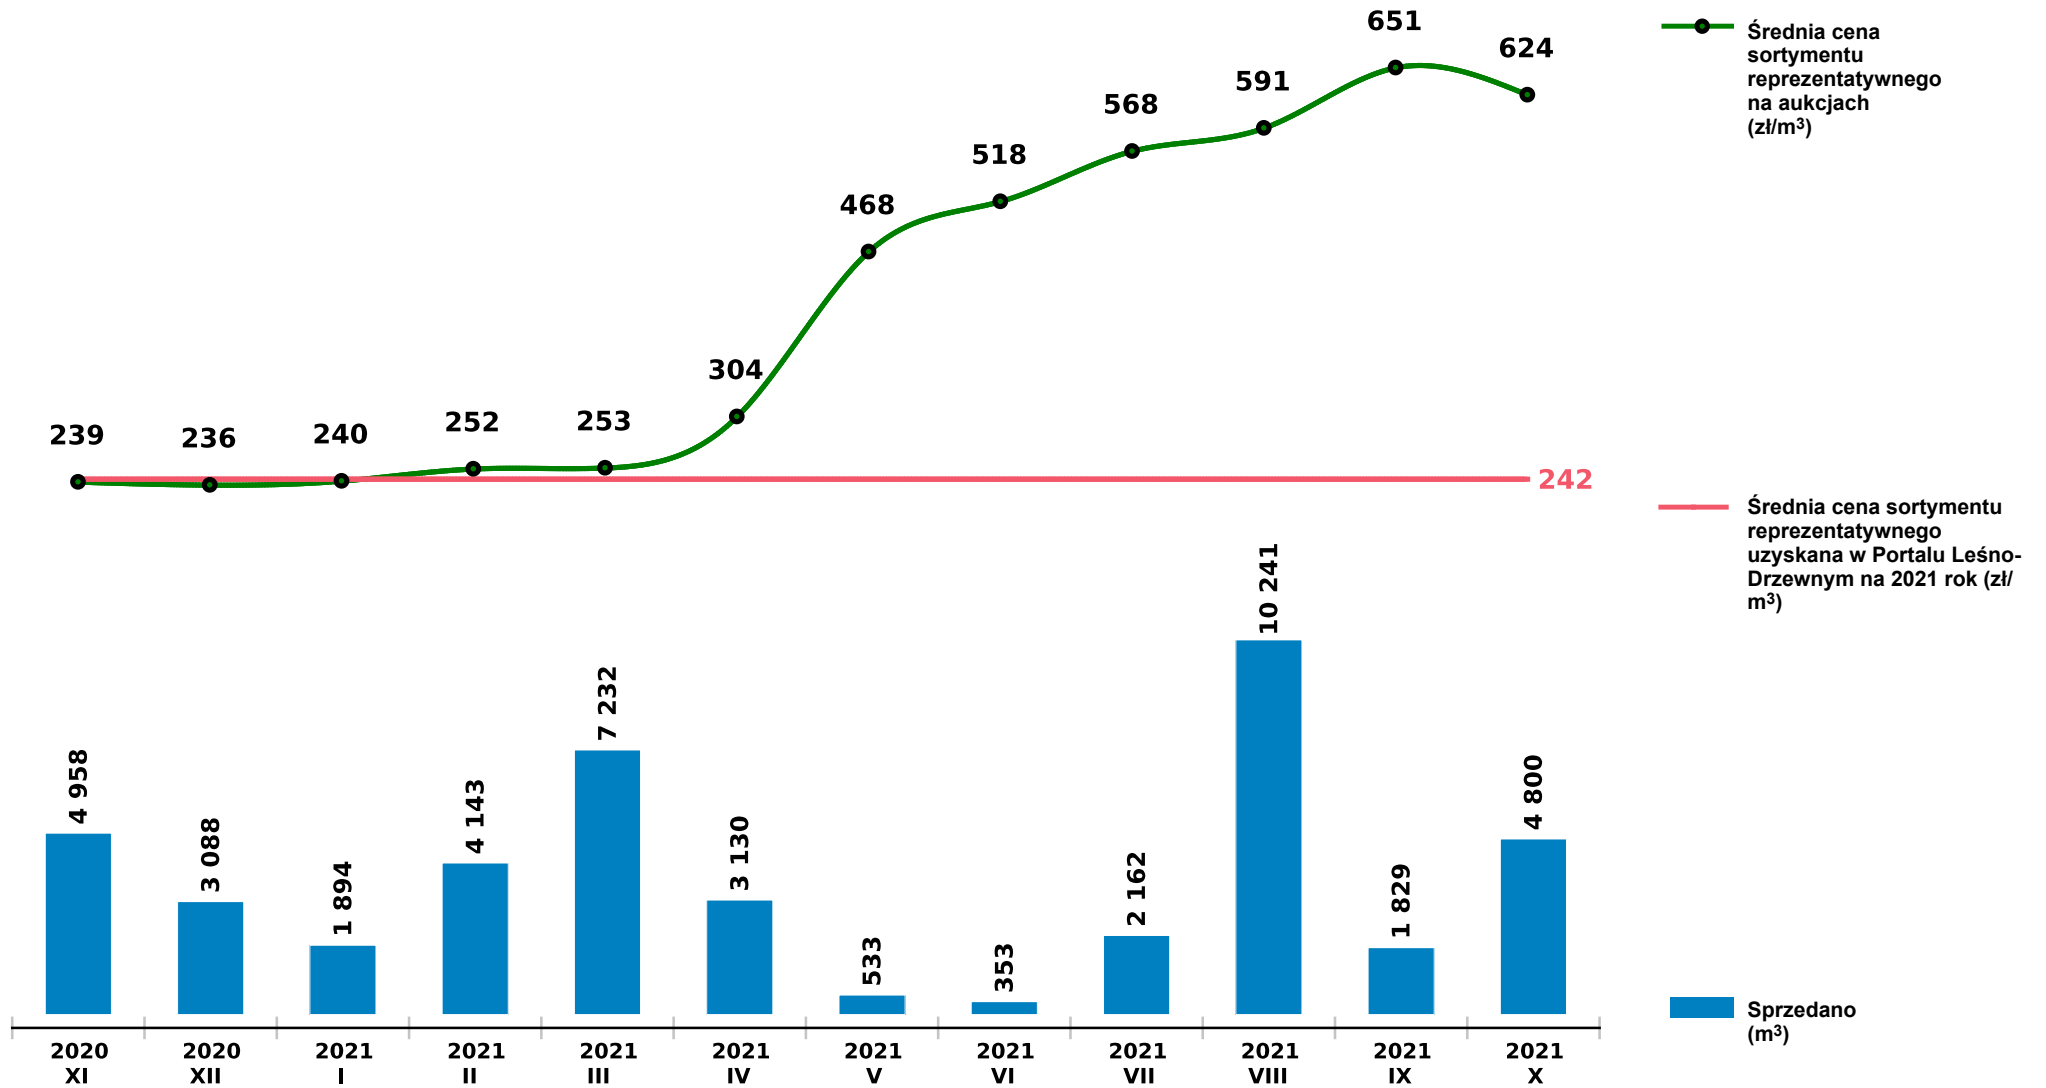

## Sprzedaż grupy W\_STANDARD SW - świerk na aukcjach e-drewno w PGL LP

Udostępniono: 2021-11-10 08:28:32