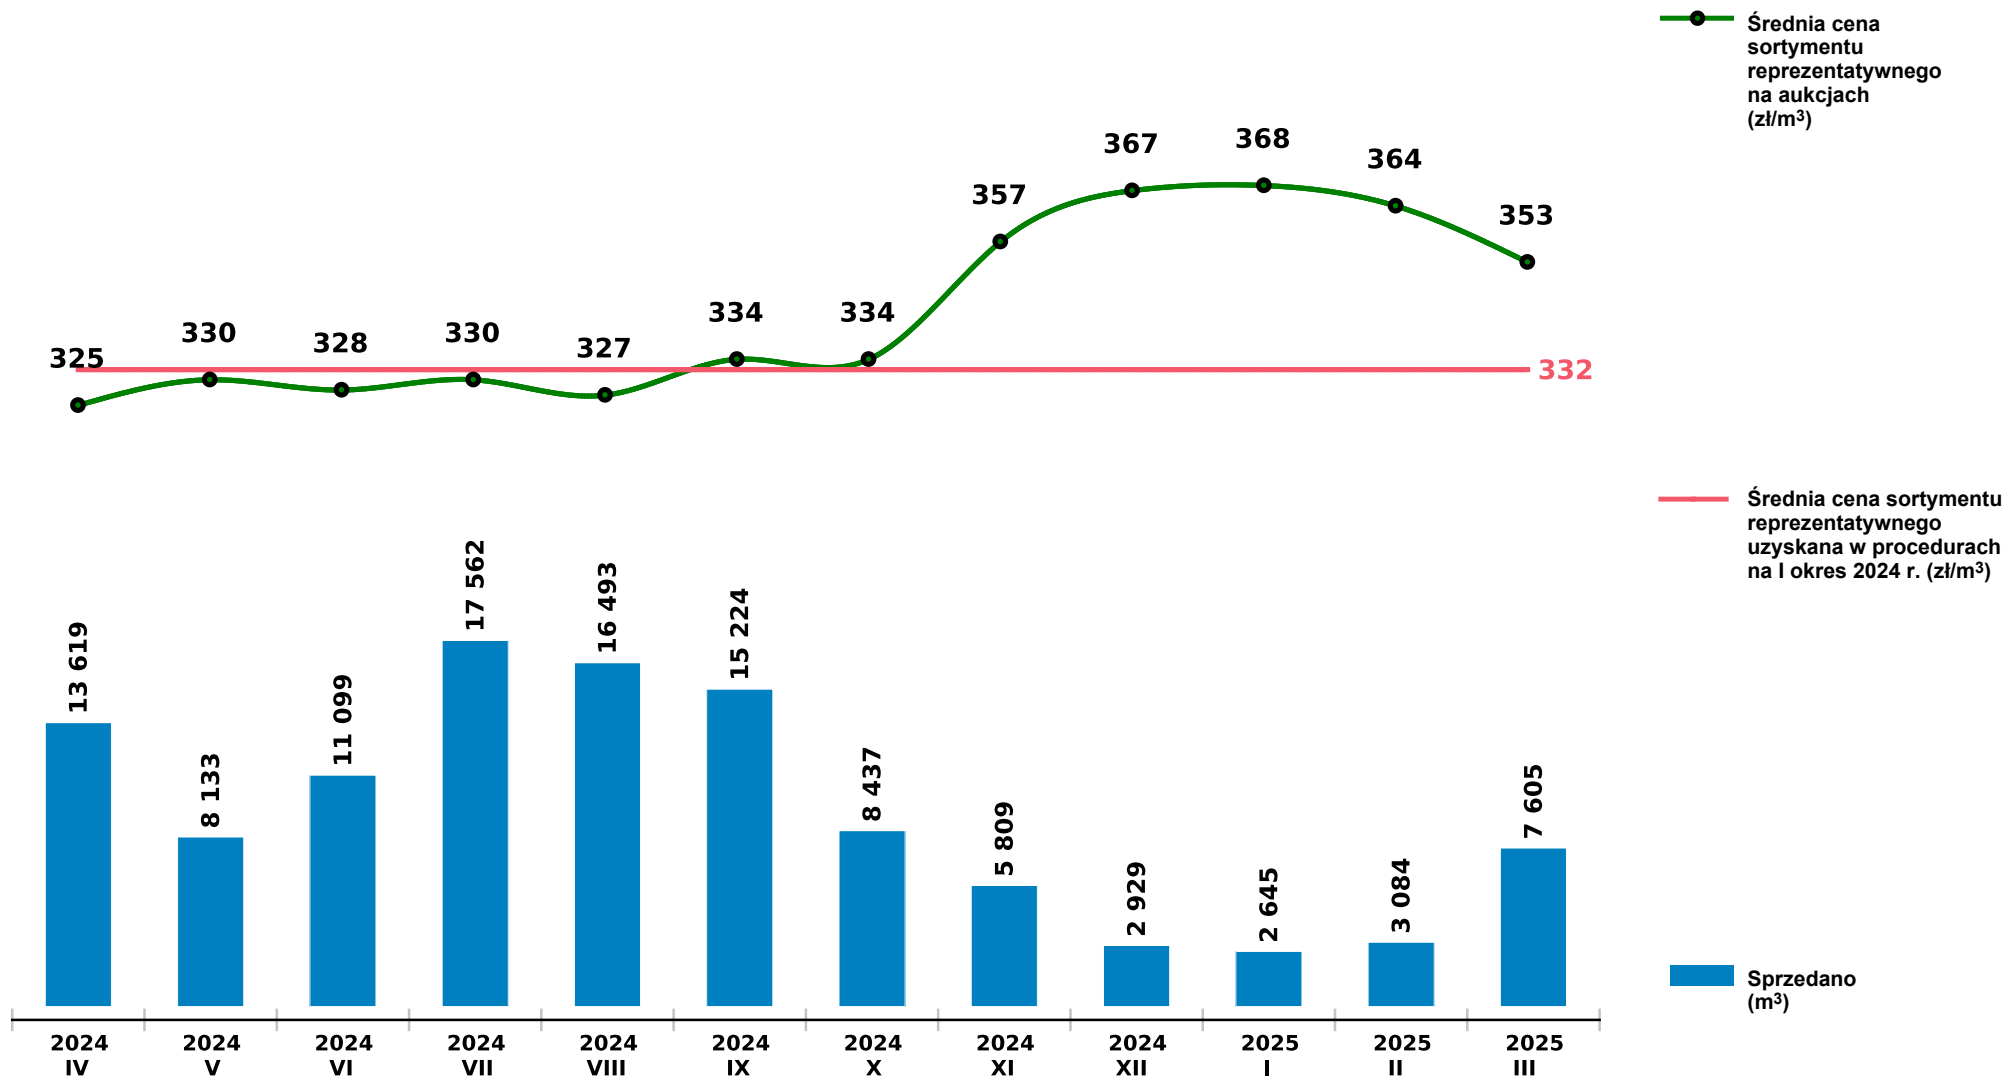

## Sprzedaż grupy WK\_STANDARD SW - świerk na aukcjach e-drewno w PGL LP

Udostępniono: 2025-04-14 09:26:00