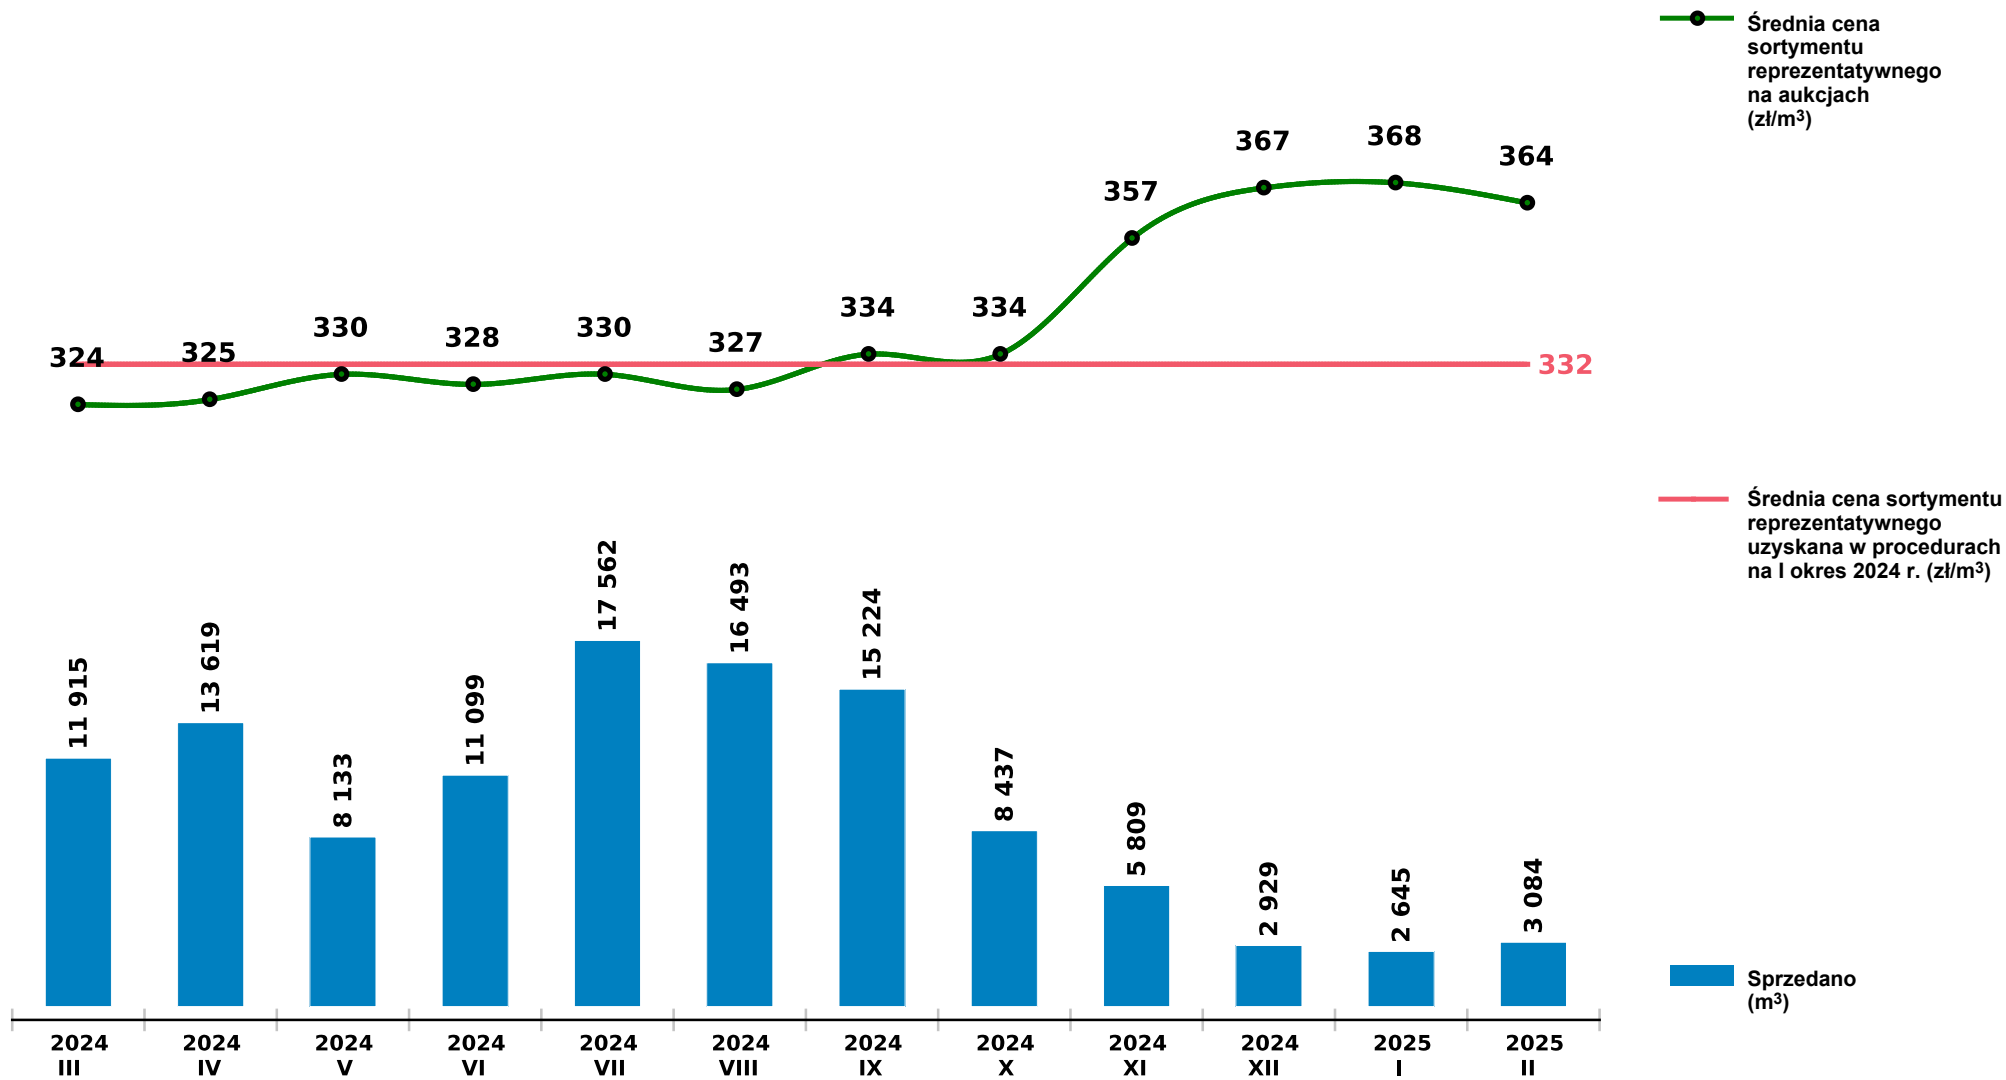

Sprzedaż grupy WK_STANDARD SW - świerk na aukcjach e-drewno w PGL LP

Udostępniono: 2025-03-10 08:24:25