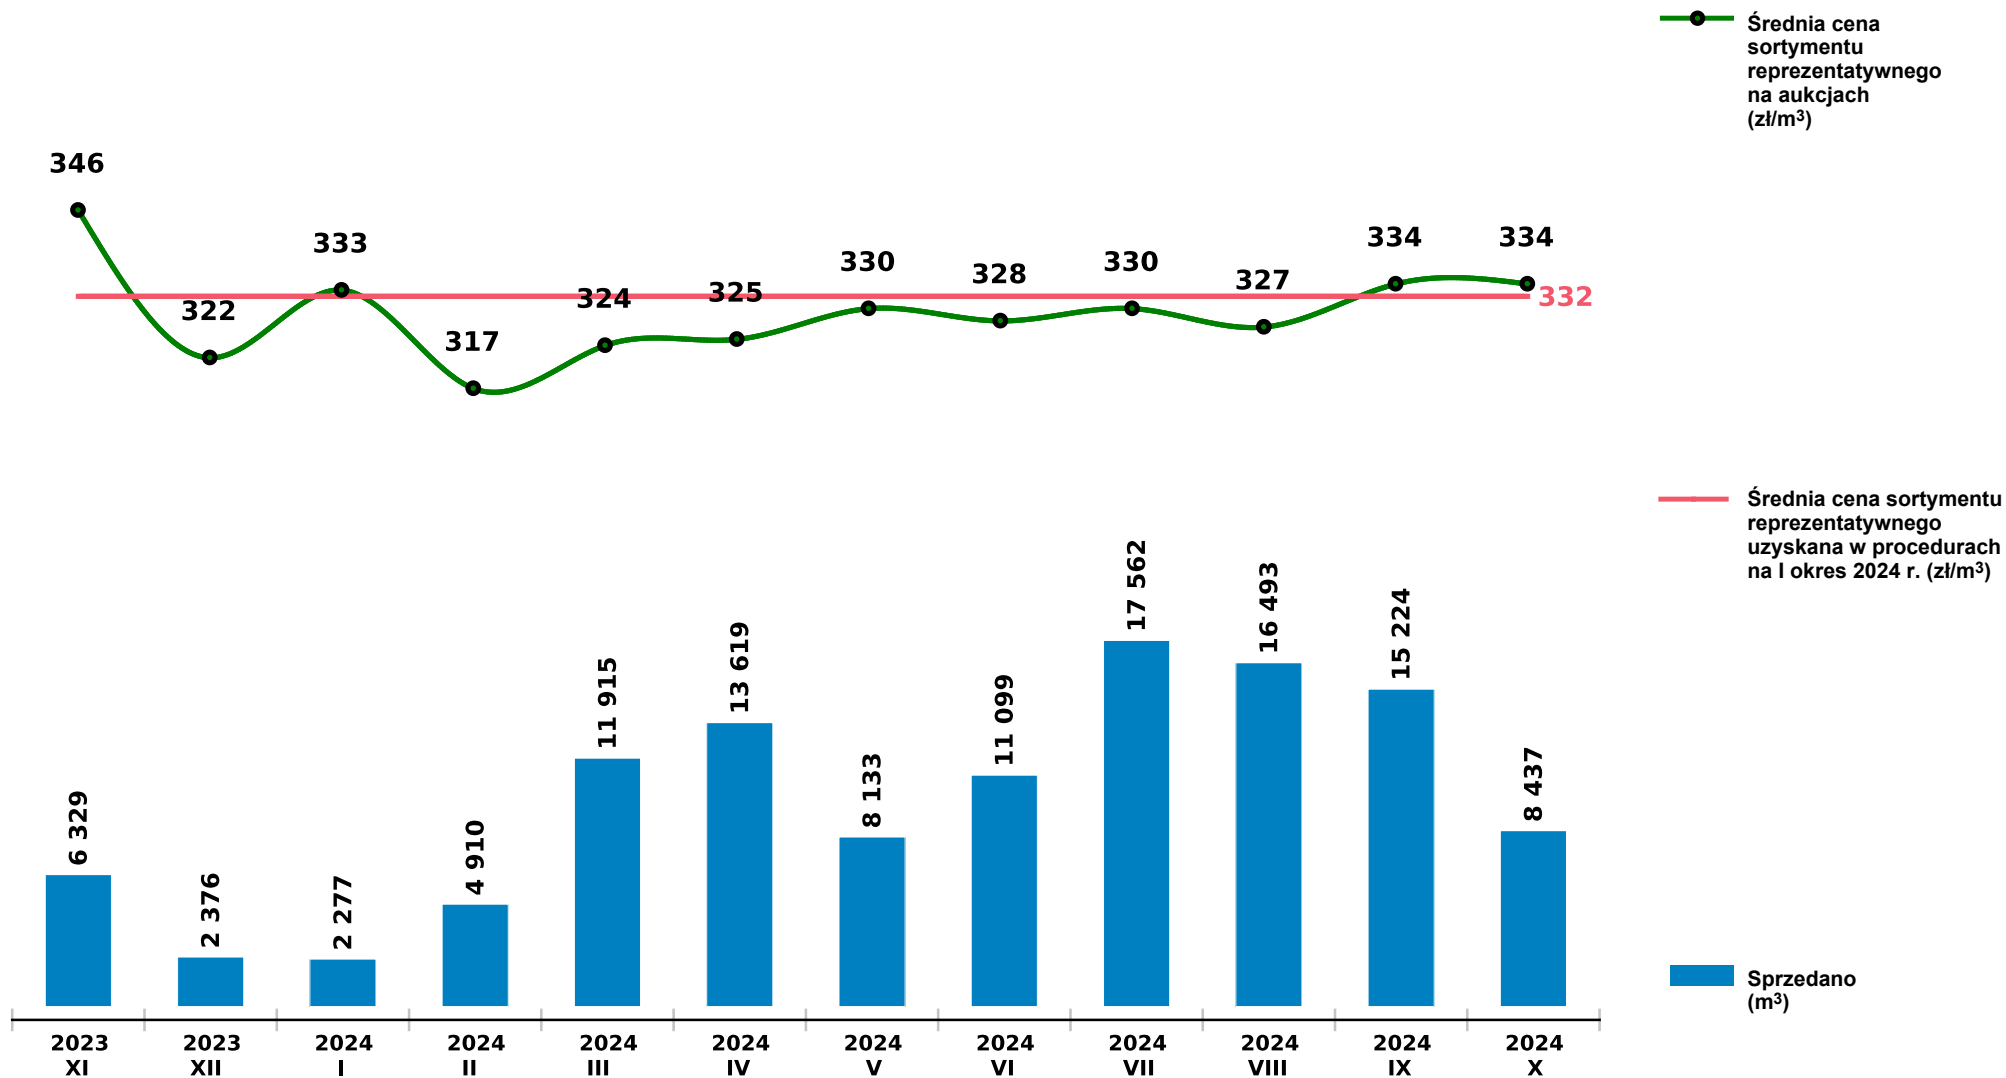

## Sprzedaż grupy WK\_STANDARD SW - świerk na aukcjach e-drewno w PGL LP

Udostępniono: 2024-11-14 08:31:50