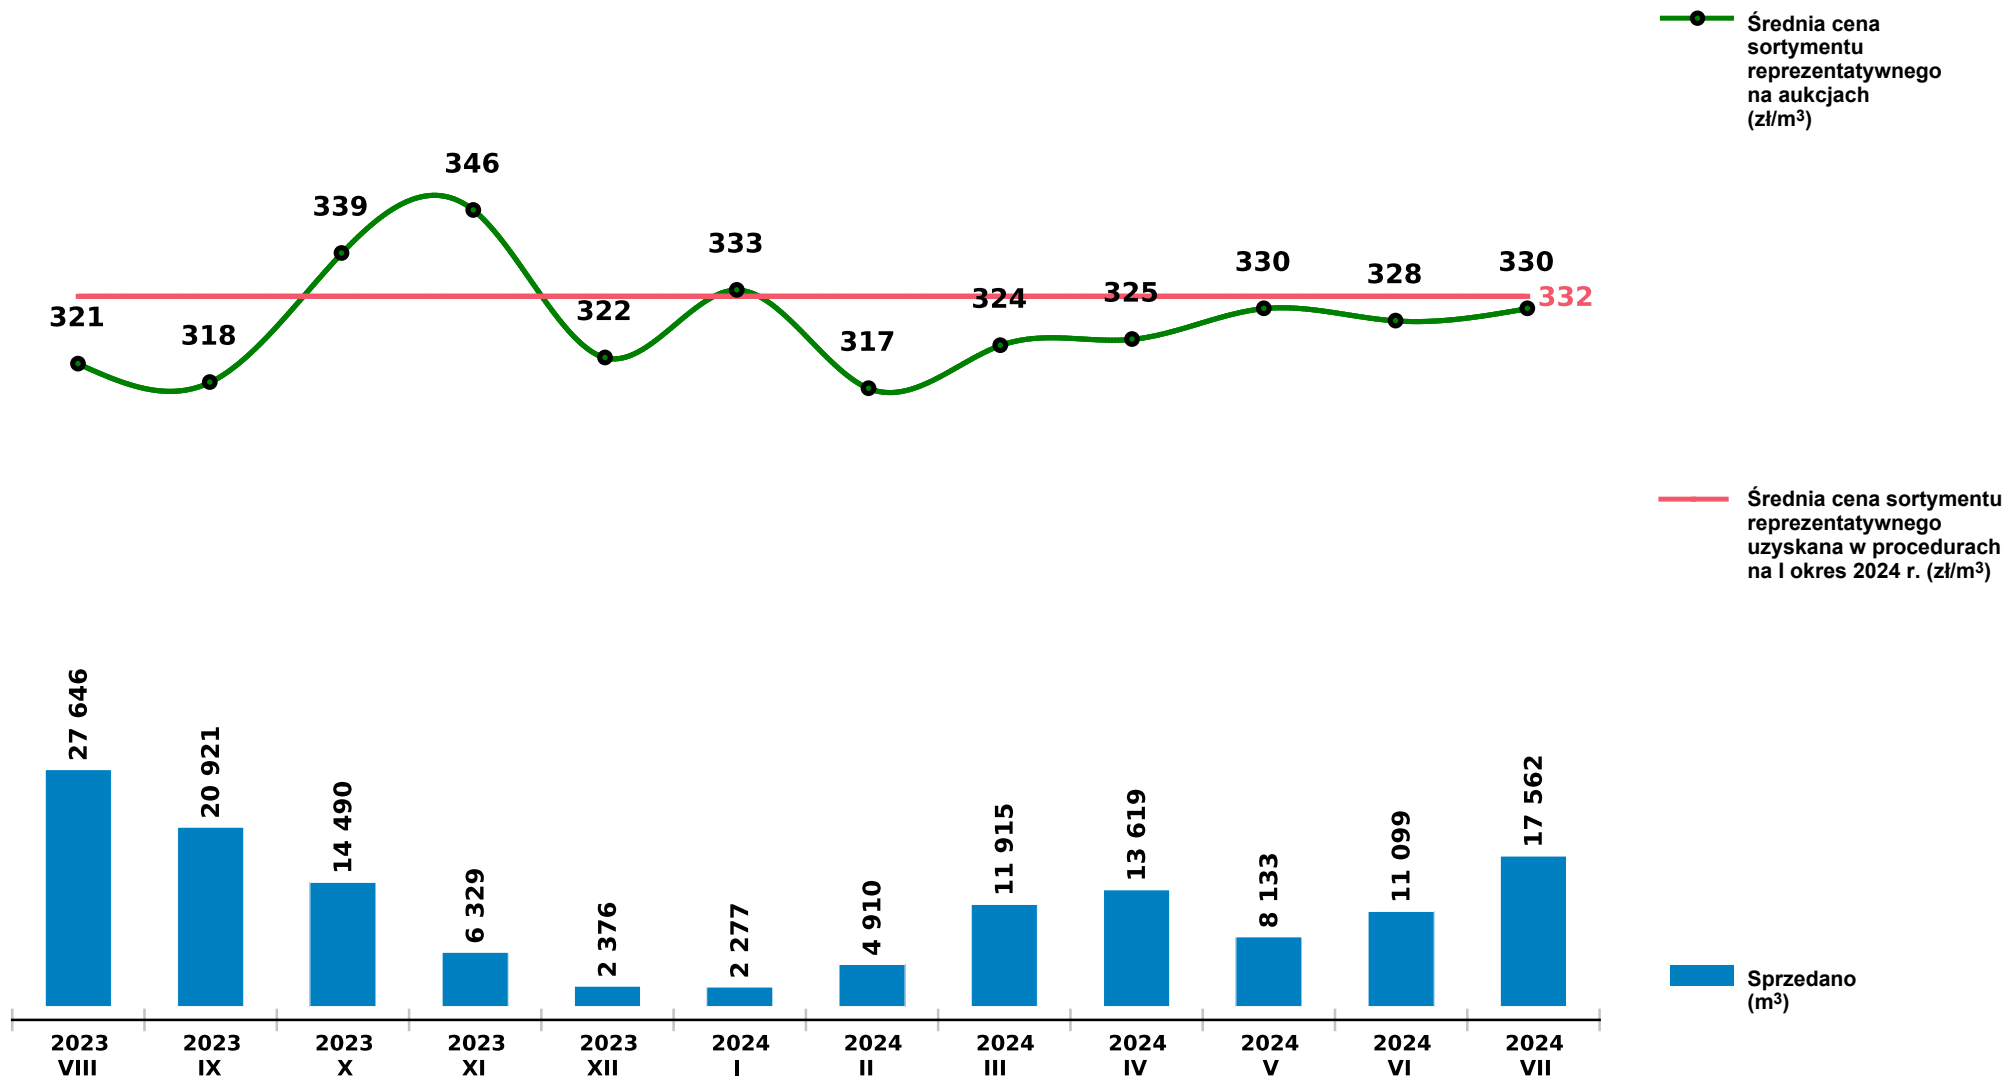

Sprzedaż grupy WK_STANDARD SW - świerk na aukcjach e-drewno w PGL LP

Udostępniono: 2024-08-12 08:33:53