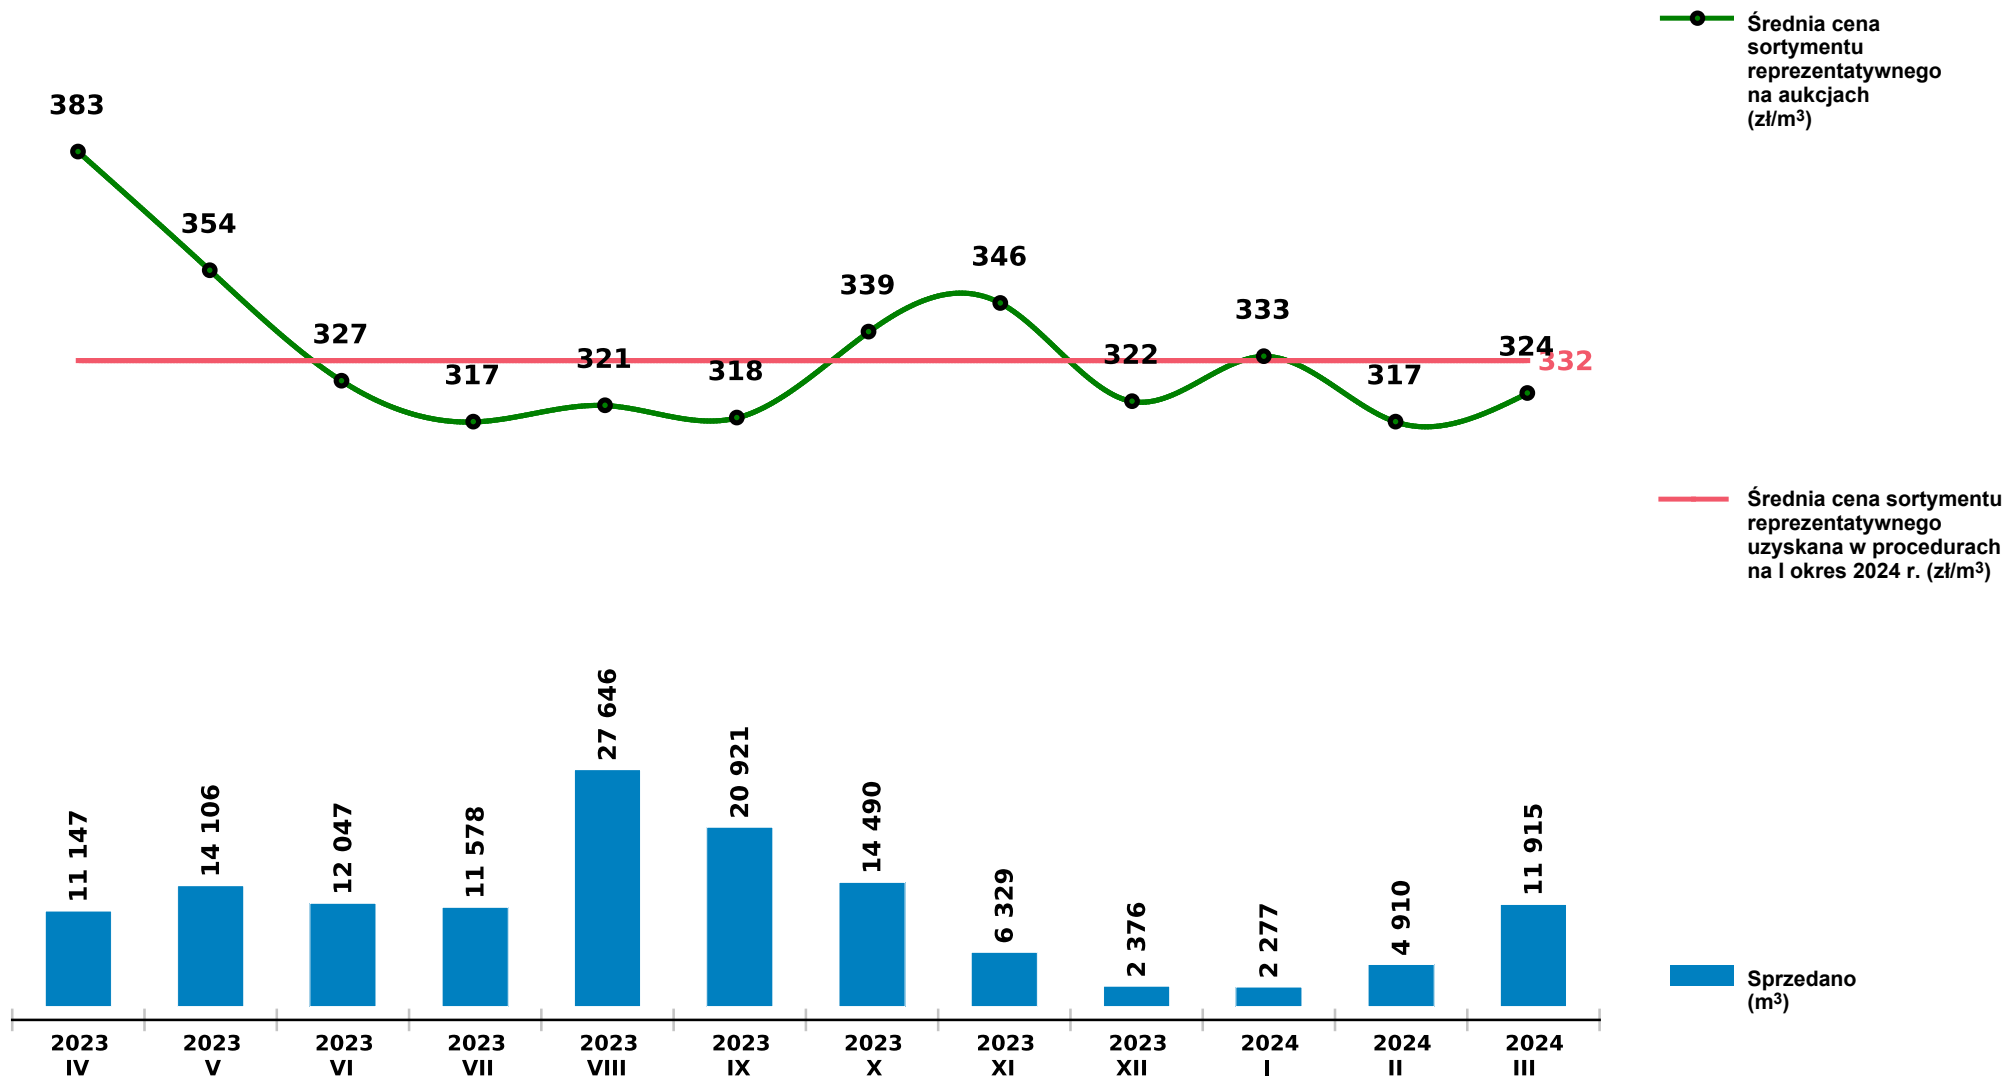

## Sprzedaż grupy WK\_STANDARD SW - świerk na aukcjach e-drewno w PGL LP

Udostępniono: 2024-04-10 08:14:23