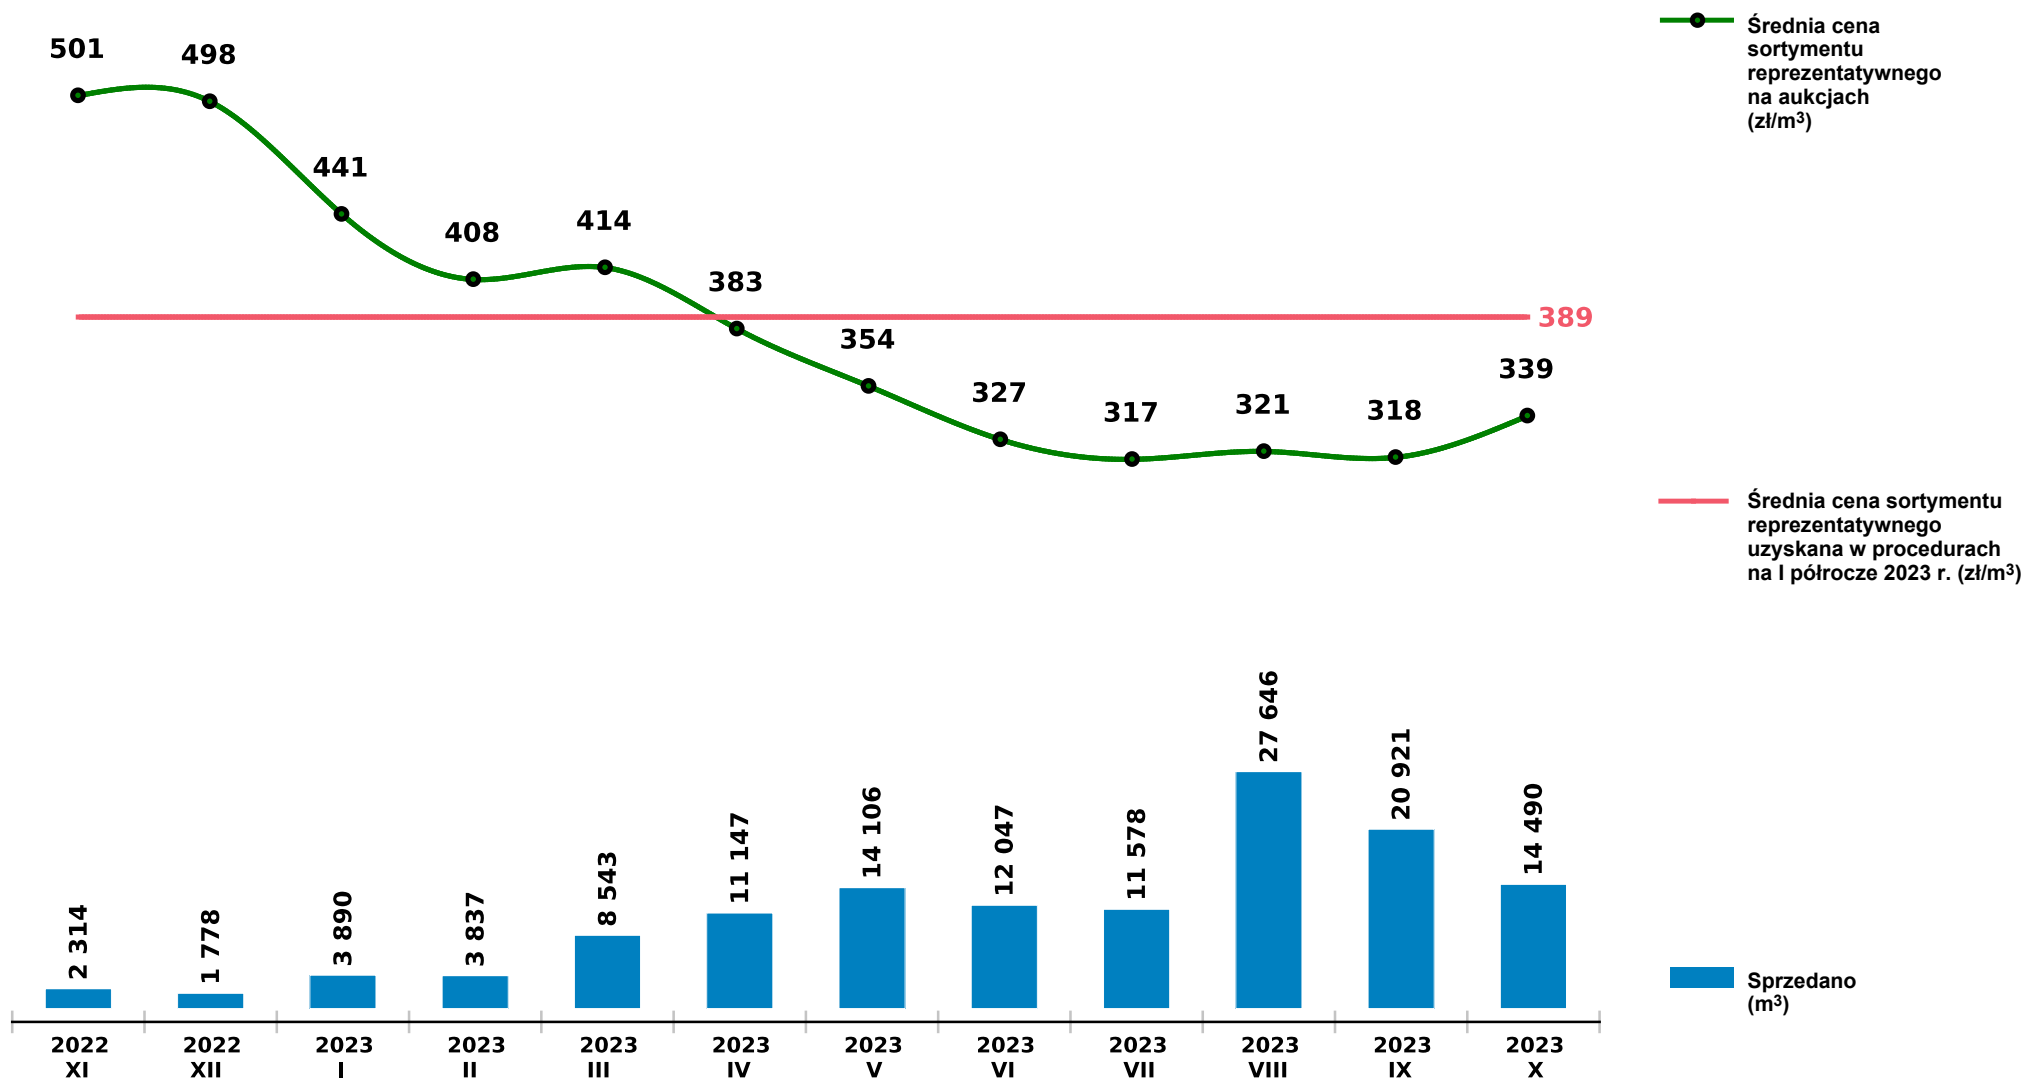

Sprzedaż grupy WK_STANDARD SW - świerk na aukcjach e-drewno w PGL LP

Udostępniono: 2023-11-10 06:32:57