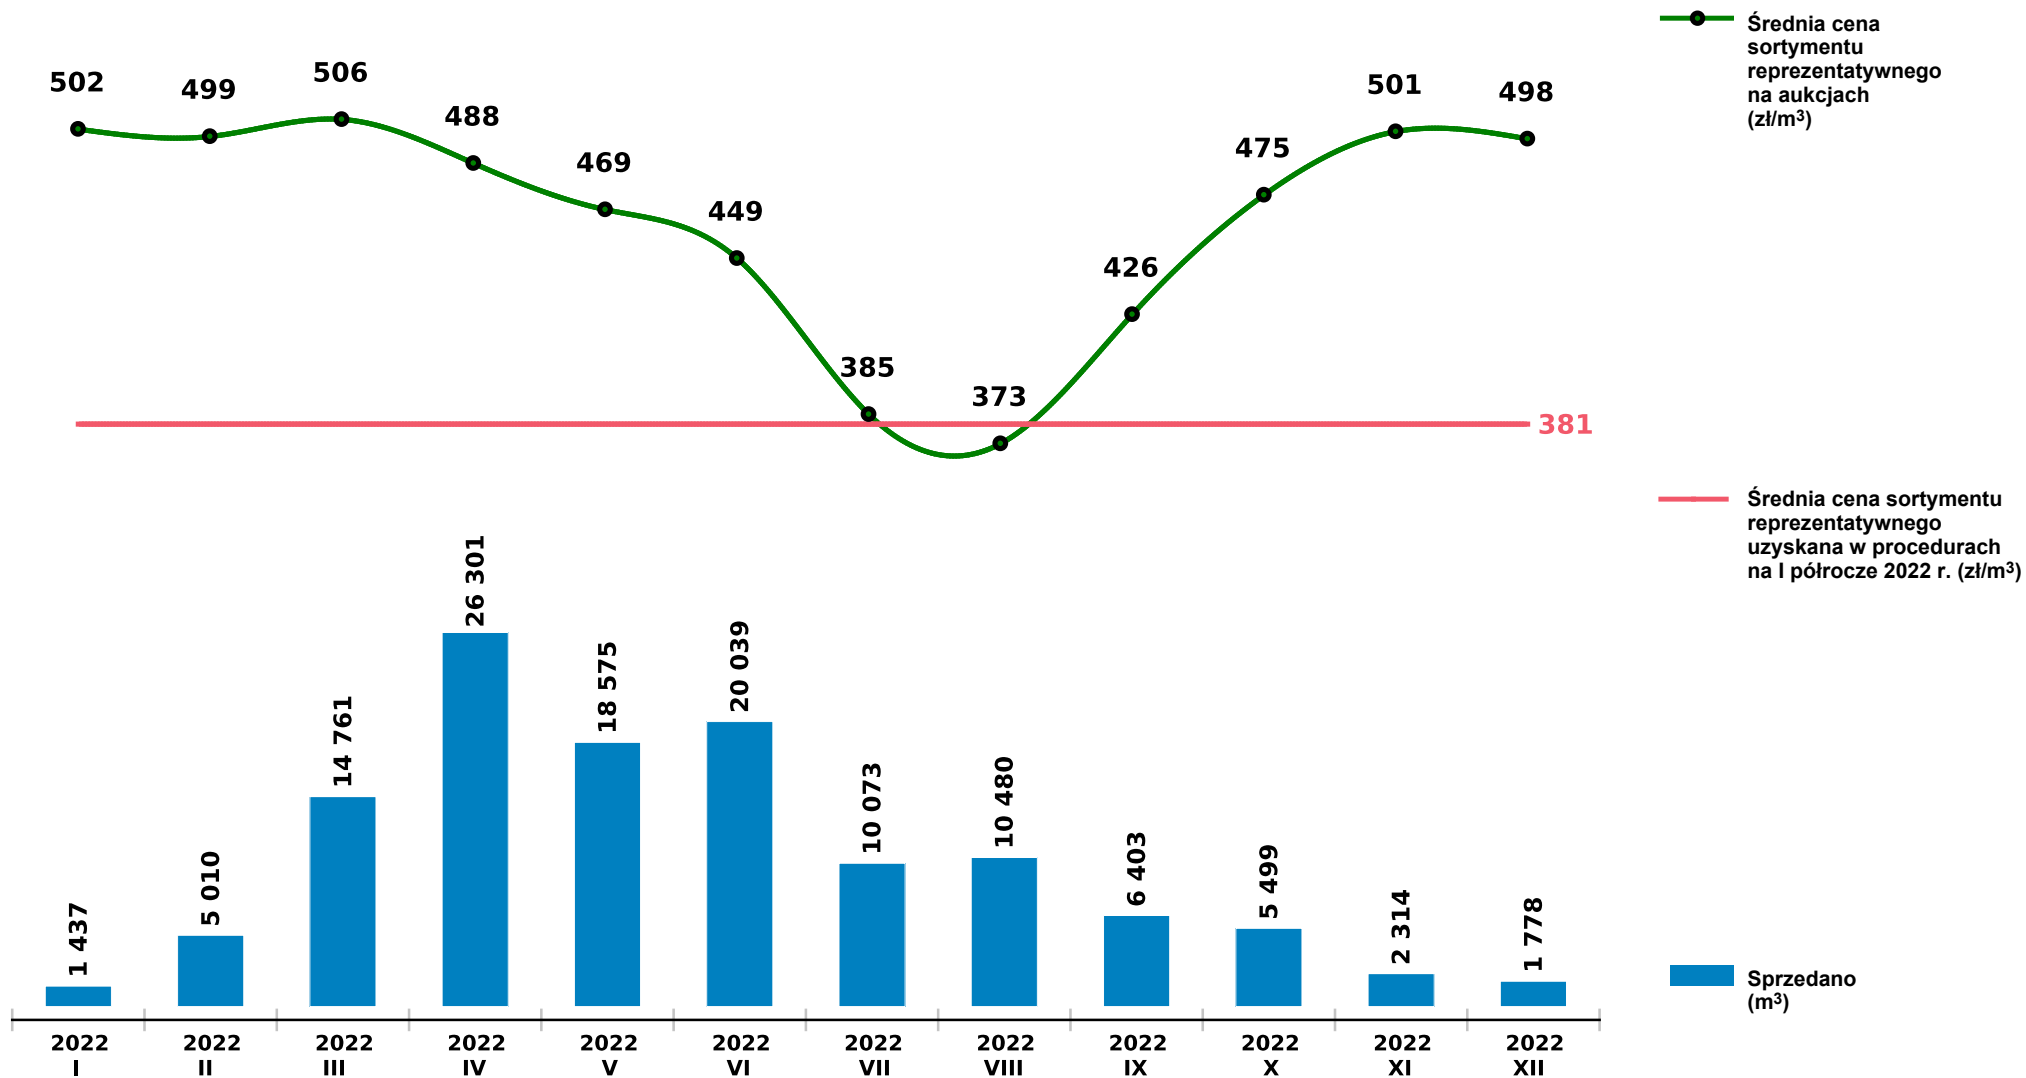

Sprzedaż grupy WK_STANDARD SW - świerk na aukcjach e-drewno w PGL LP

Udostępniono: 2023-01-10 06:47:28