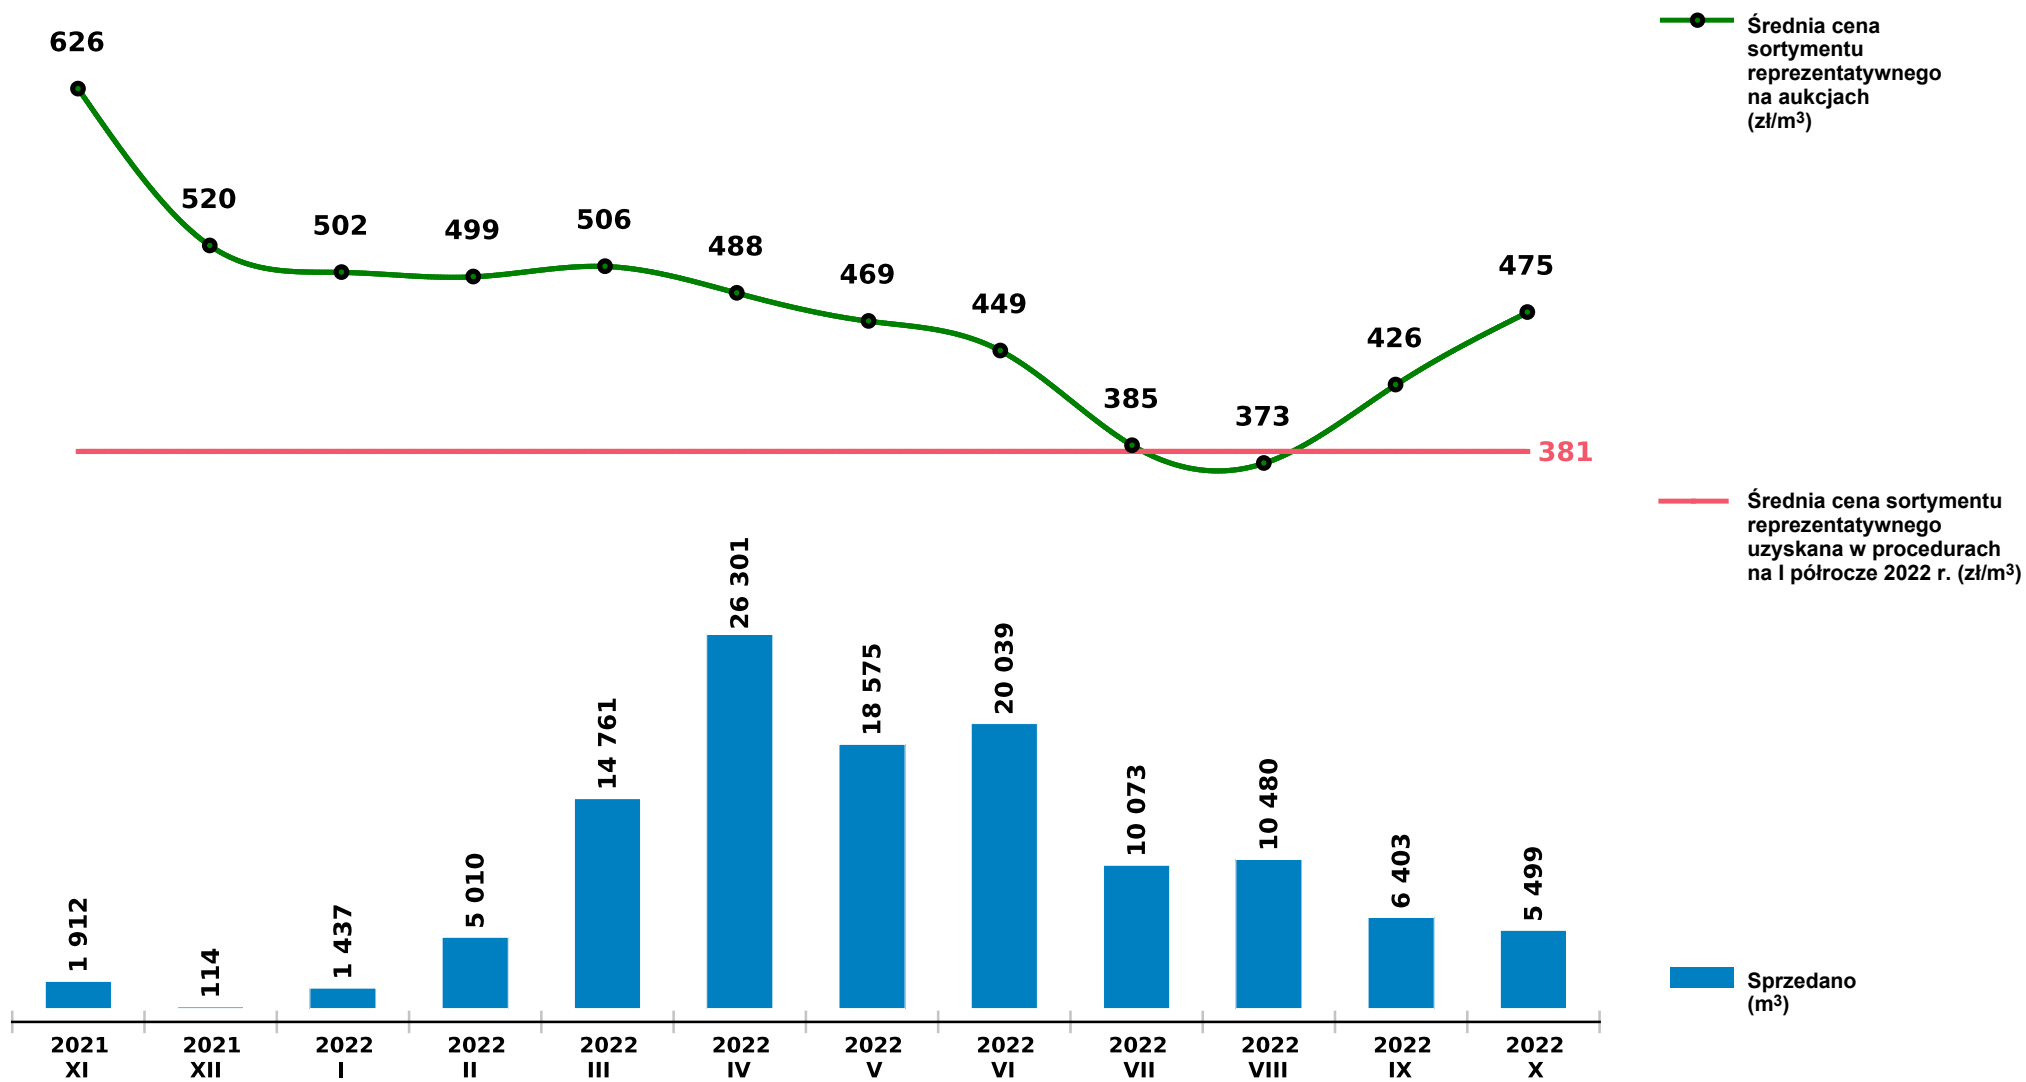

## Sprzedaż grupy WK\_STANDARD SW - świerk na aukcjach e-drewno w PGL LP

Udostępniono: 2022-11-10 06:21:15