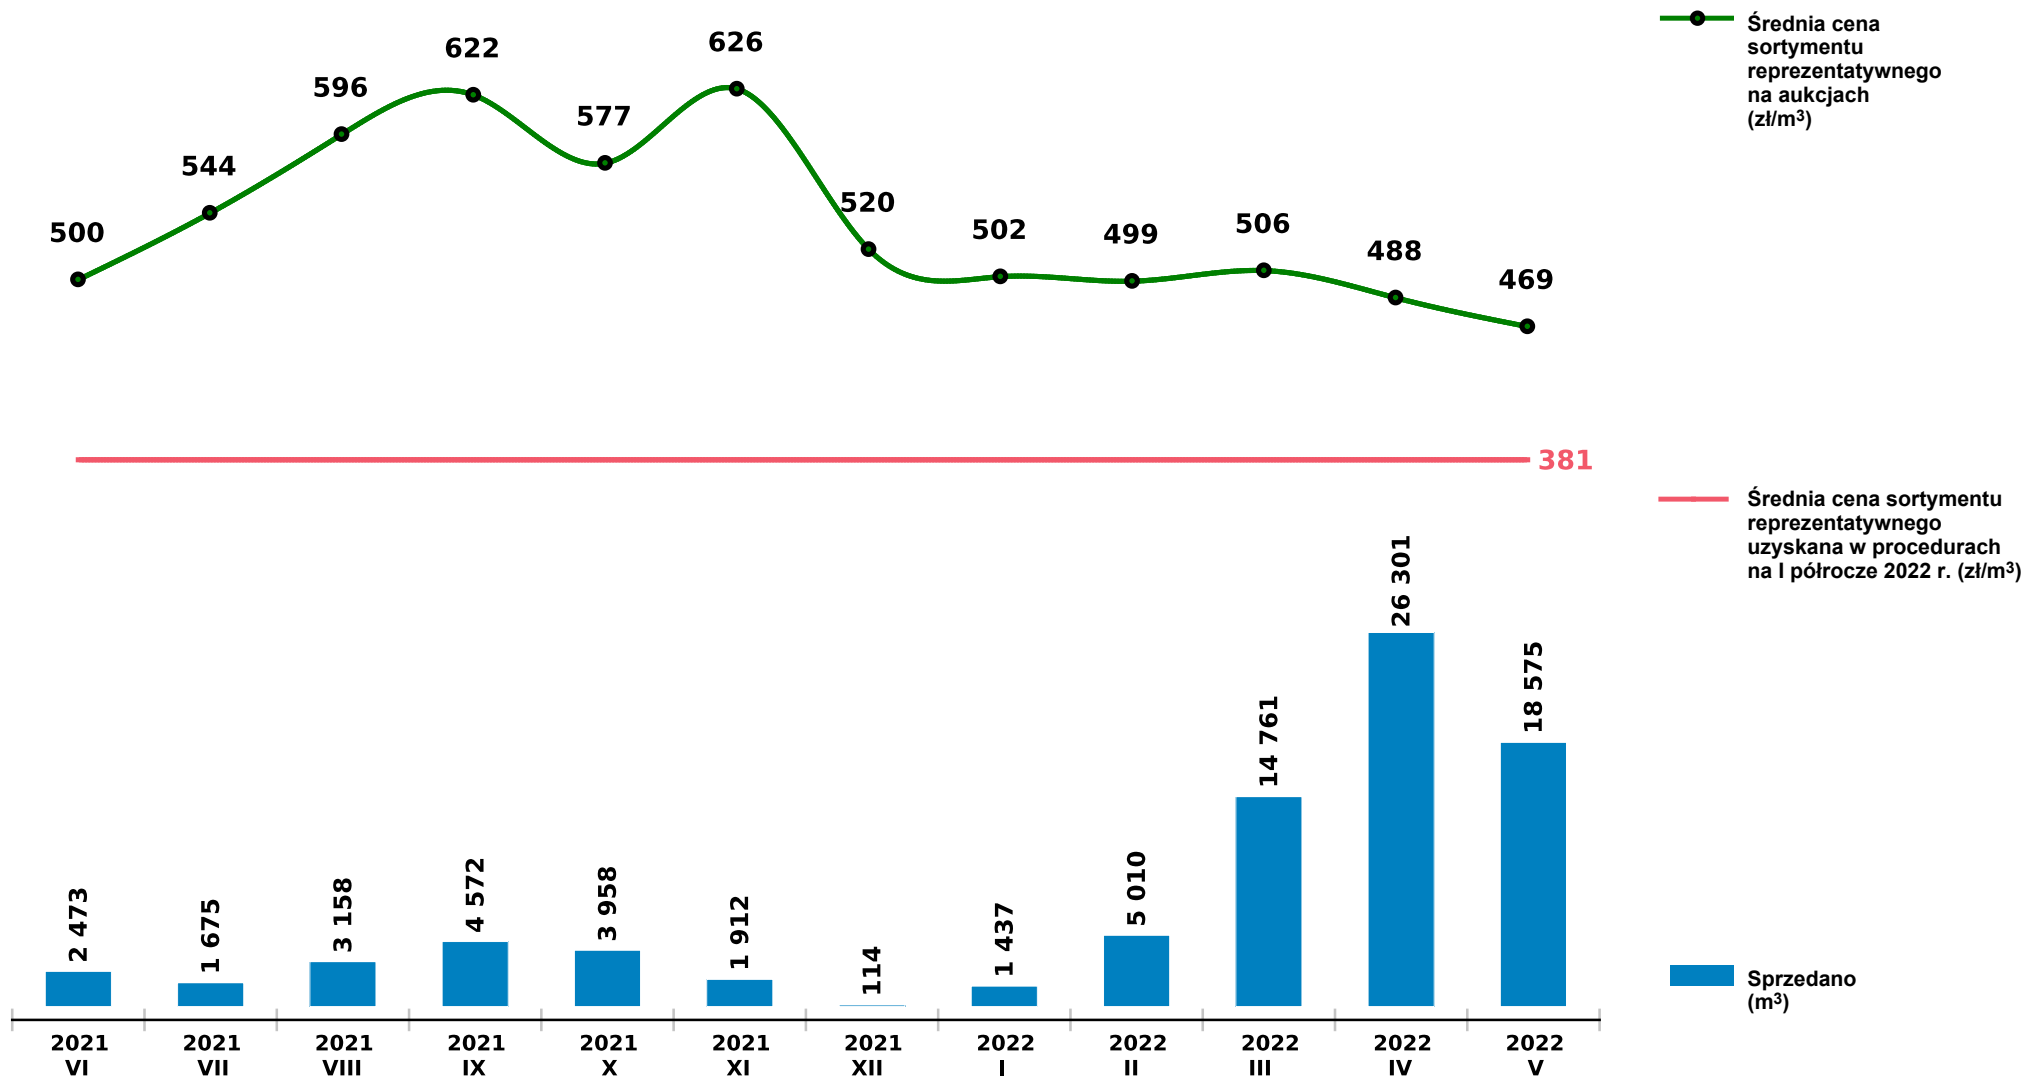

## Sprzedaż grupy WK\_STANDARD SW - świerk na aukcjach e-drewno w PGL LP

Udostępniono: 2022-06-10 06:14:42